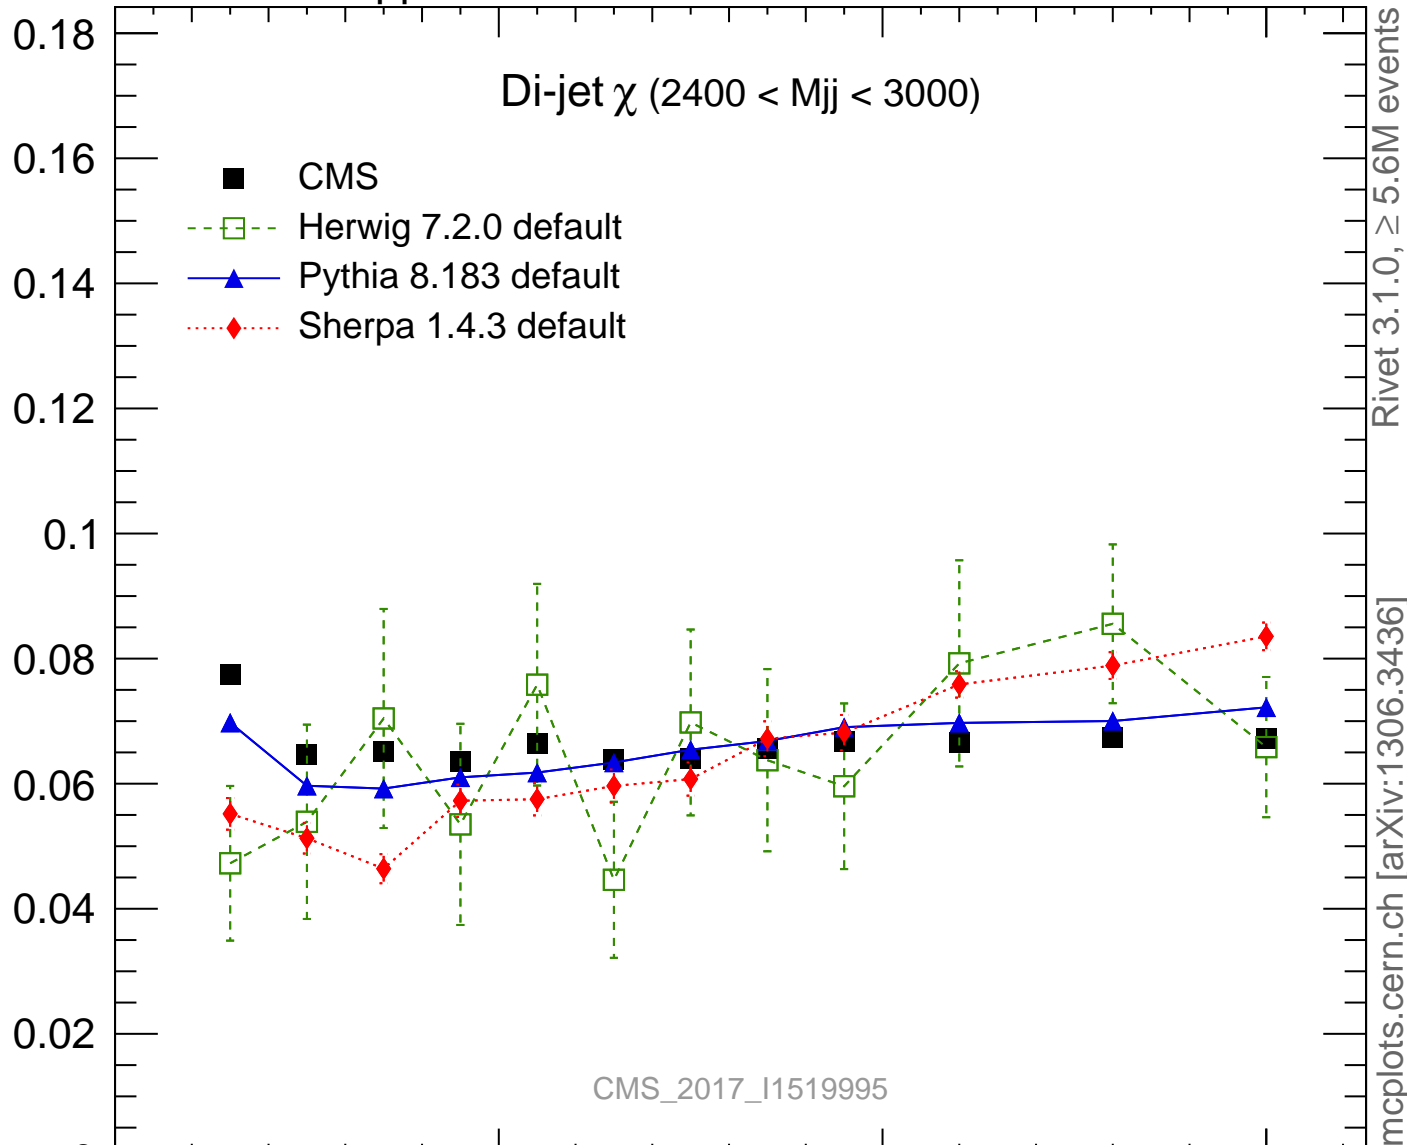

Di-jet χ ($2400 < M_{jj} < 3000$)

- CMS
- Herwig 7.2.0 default
- ▲- Pythia 8.183 default
- ◆- Sherpa 1.4.3 default

CMS_2017_I1519995

Ratio to CMS

Rivet 3.1.0, $\geq 5.6M$ events

mcplots.cern.ch [arXiv:1306.3436]