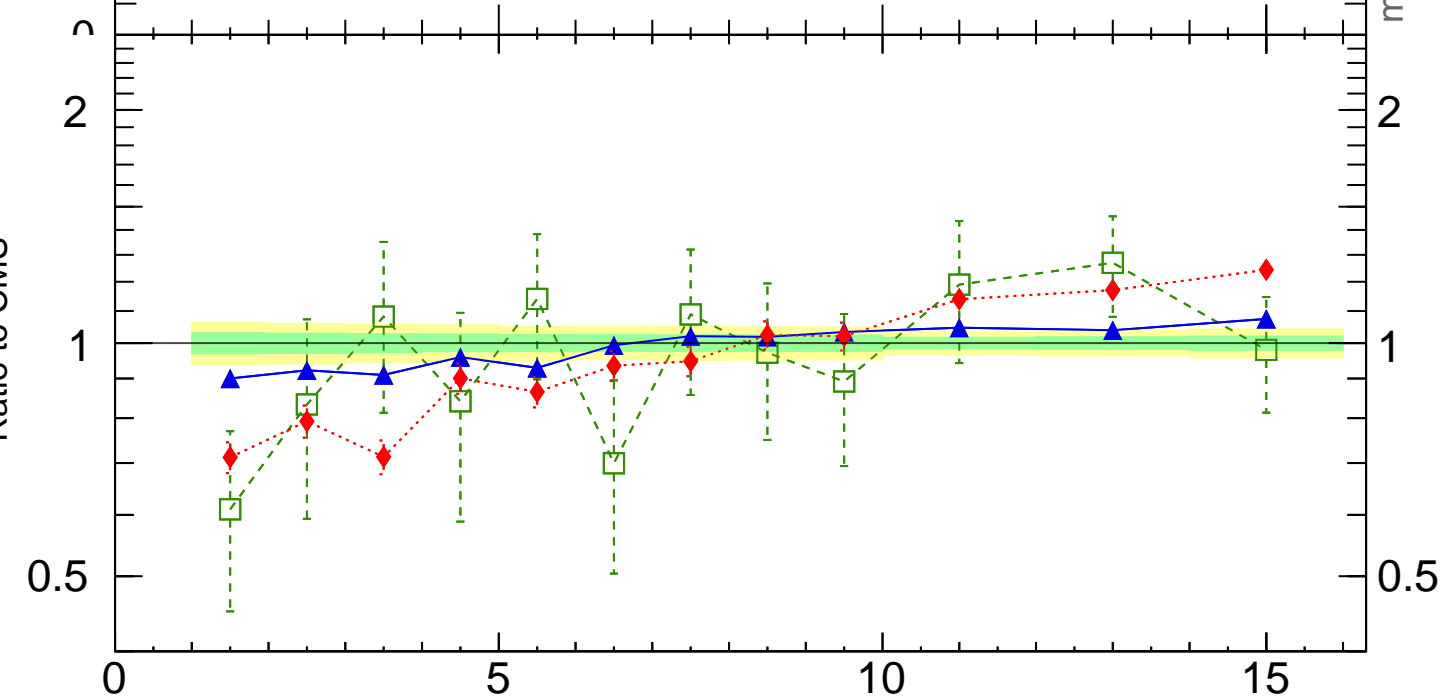

Di-jet χ ($2400 < M_{jj} < 3000$)

- CMS
- Herwig 7.2.0 default
- ▲- Pythia 8.183 default
- ◆- Sherpa 1.4.3 default

CMS_2017_I1519995

Ratio to CMS

Rivet 3.1.0, $\geq 5.6M$ events

mcplots.cern.ch [arXiv:1306.3436]