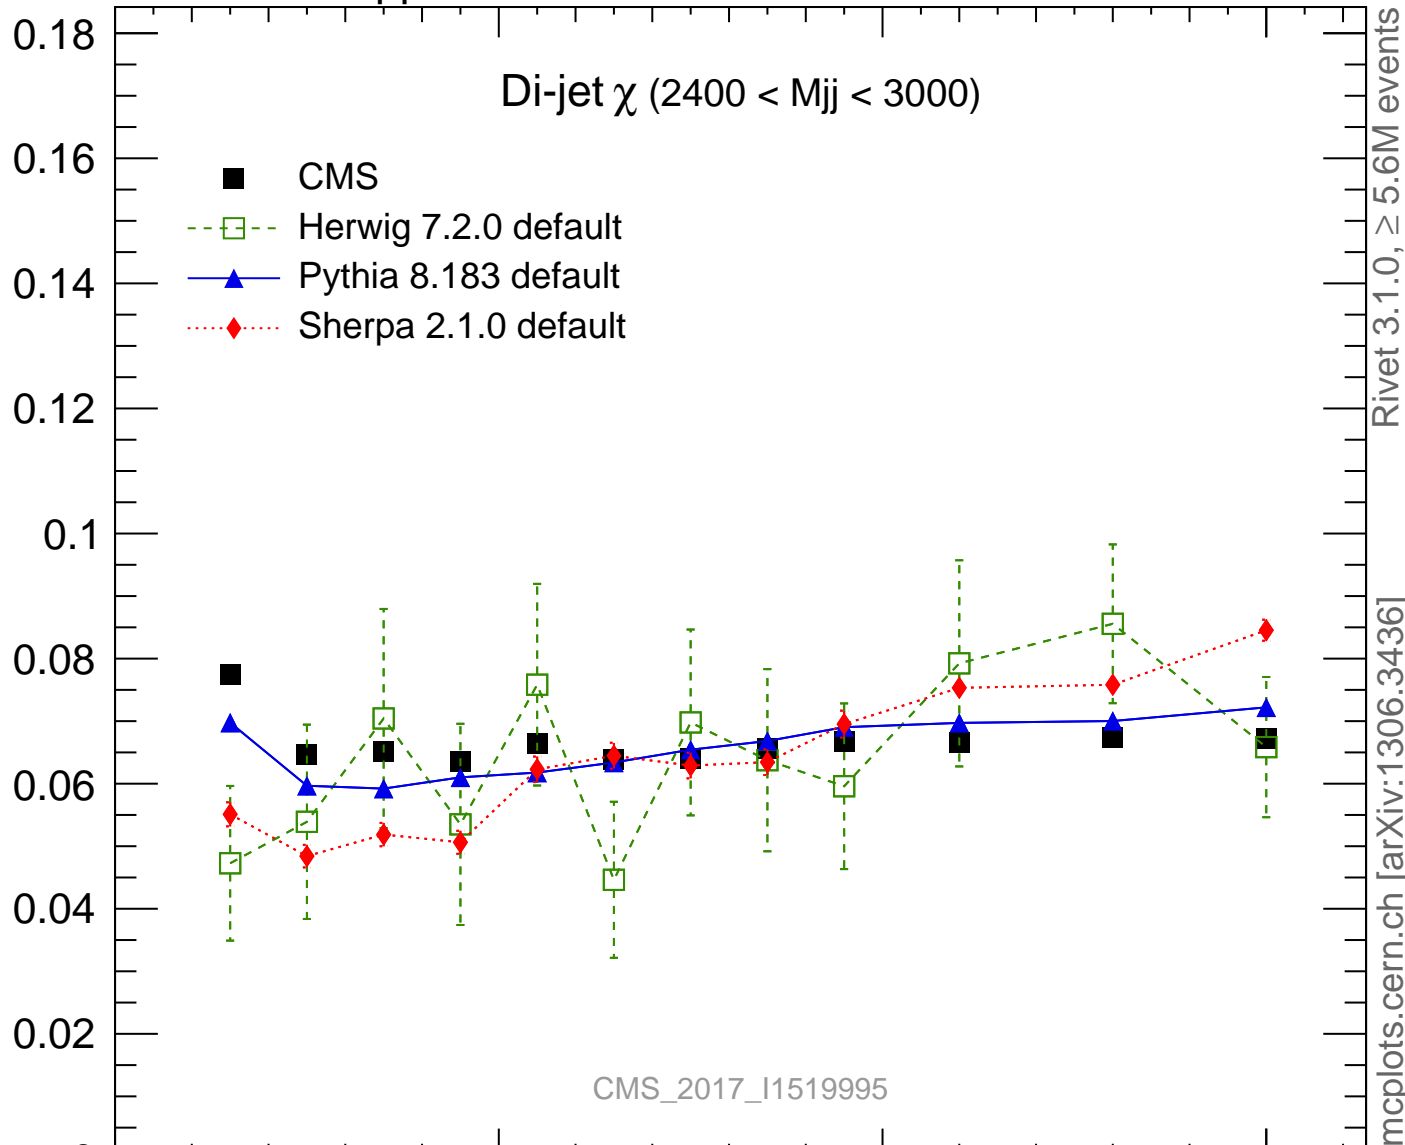

Di-jet χ ($2400 < M_{jj} < 3000$)

- CMS
- Herwig 7.2.0 default
- ▲- Pythia 8.183 default
- ◆- Sherpa 2.1.0 default

Ratio to CMS