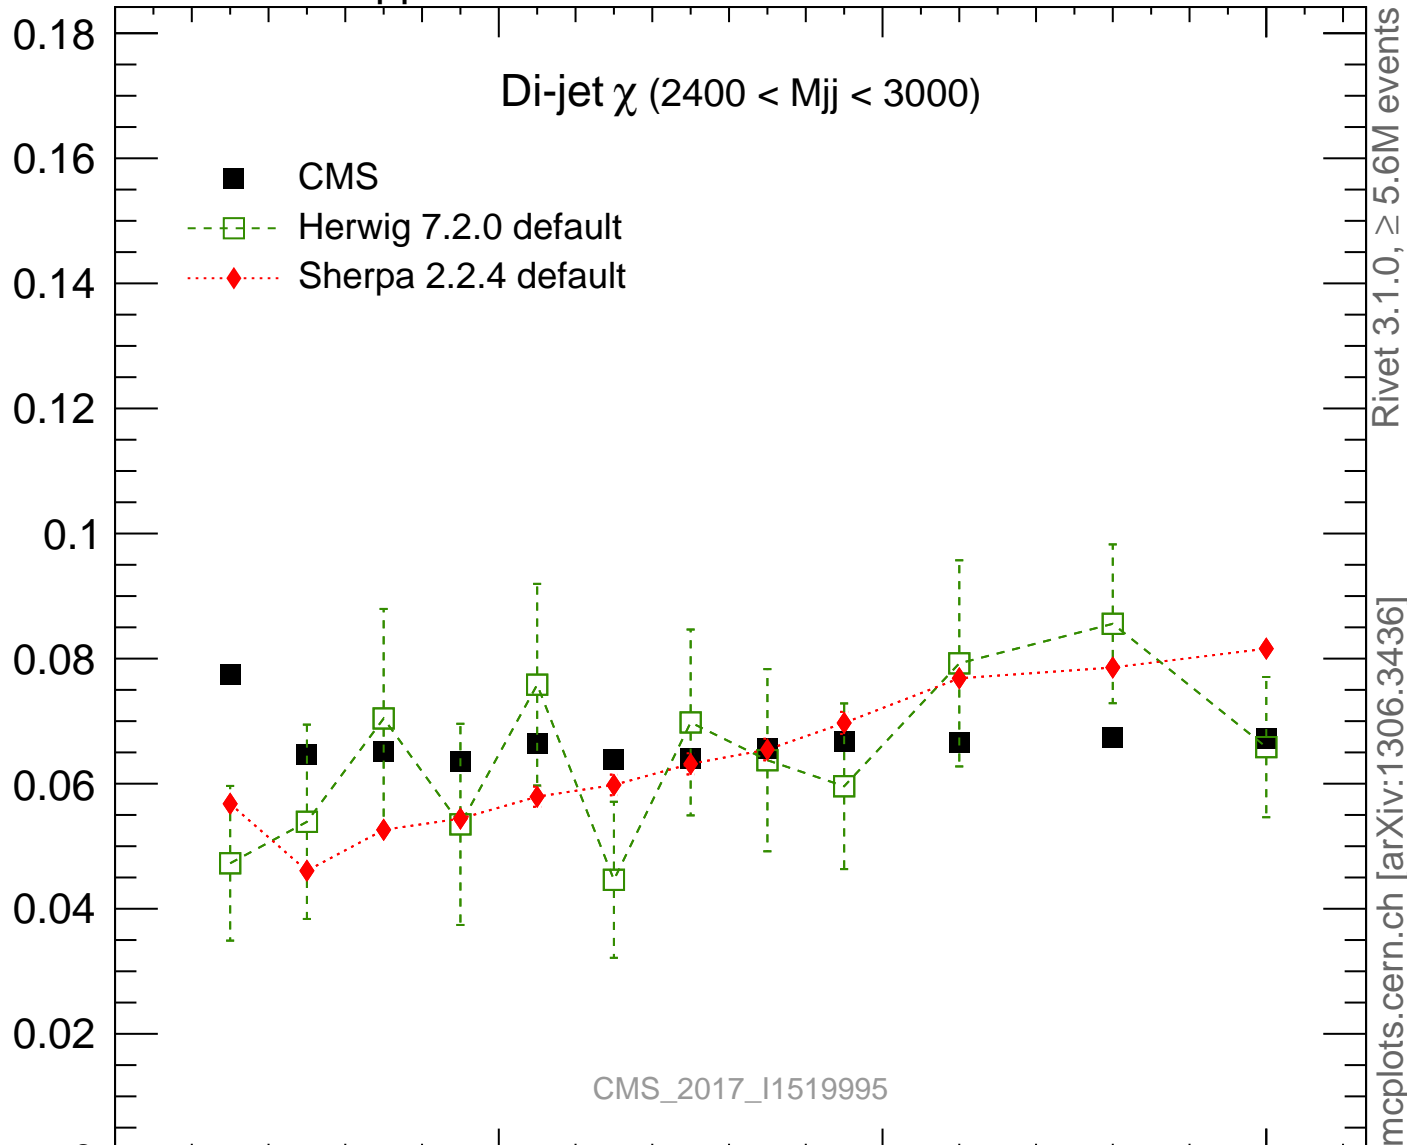

Di-jet  $\chi$  ( $2400 < M_{ij} < 3000$ )Rivet 3.1.0,  $\geq 5.6M$  events

mcplots.cern.ch [arXiv:1306.3436]