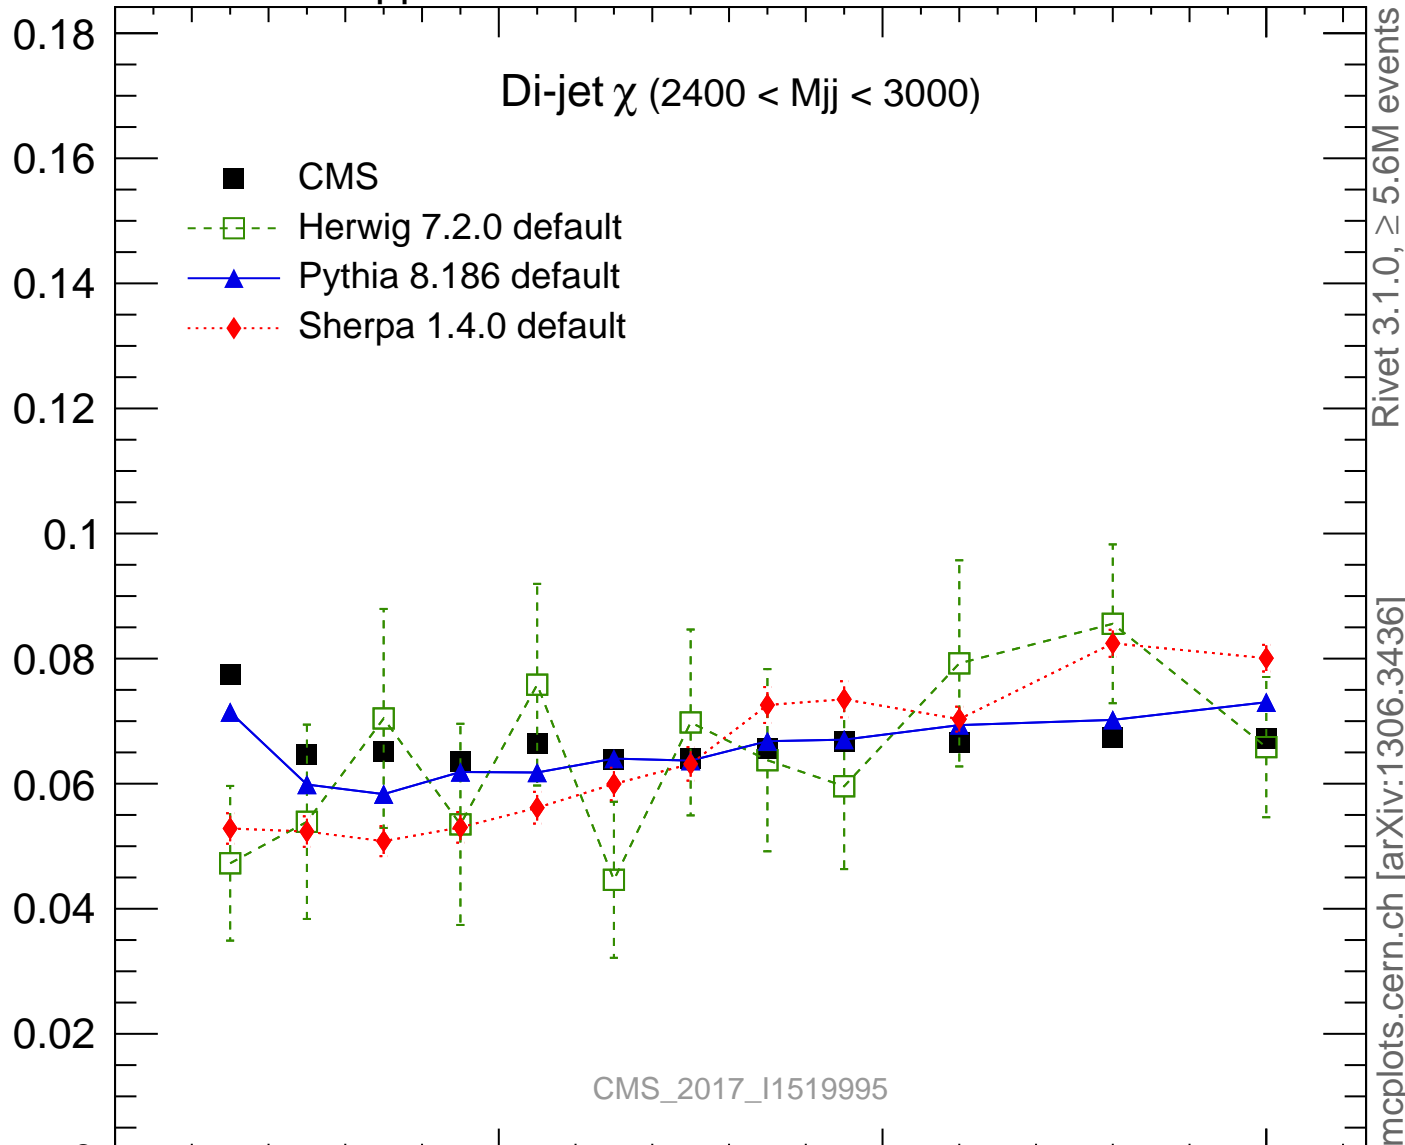

Di-jet χ ($2400 < M_{jj} < 3000$)

- CMS
- Herwig 7.2.0 default
- ▲- Pythia 8.186 default
- ◆- Sherpa 1.4.0 default

CMS_2017_I1519995