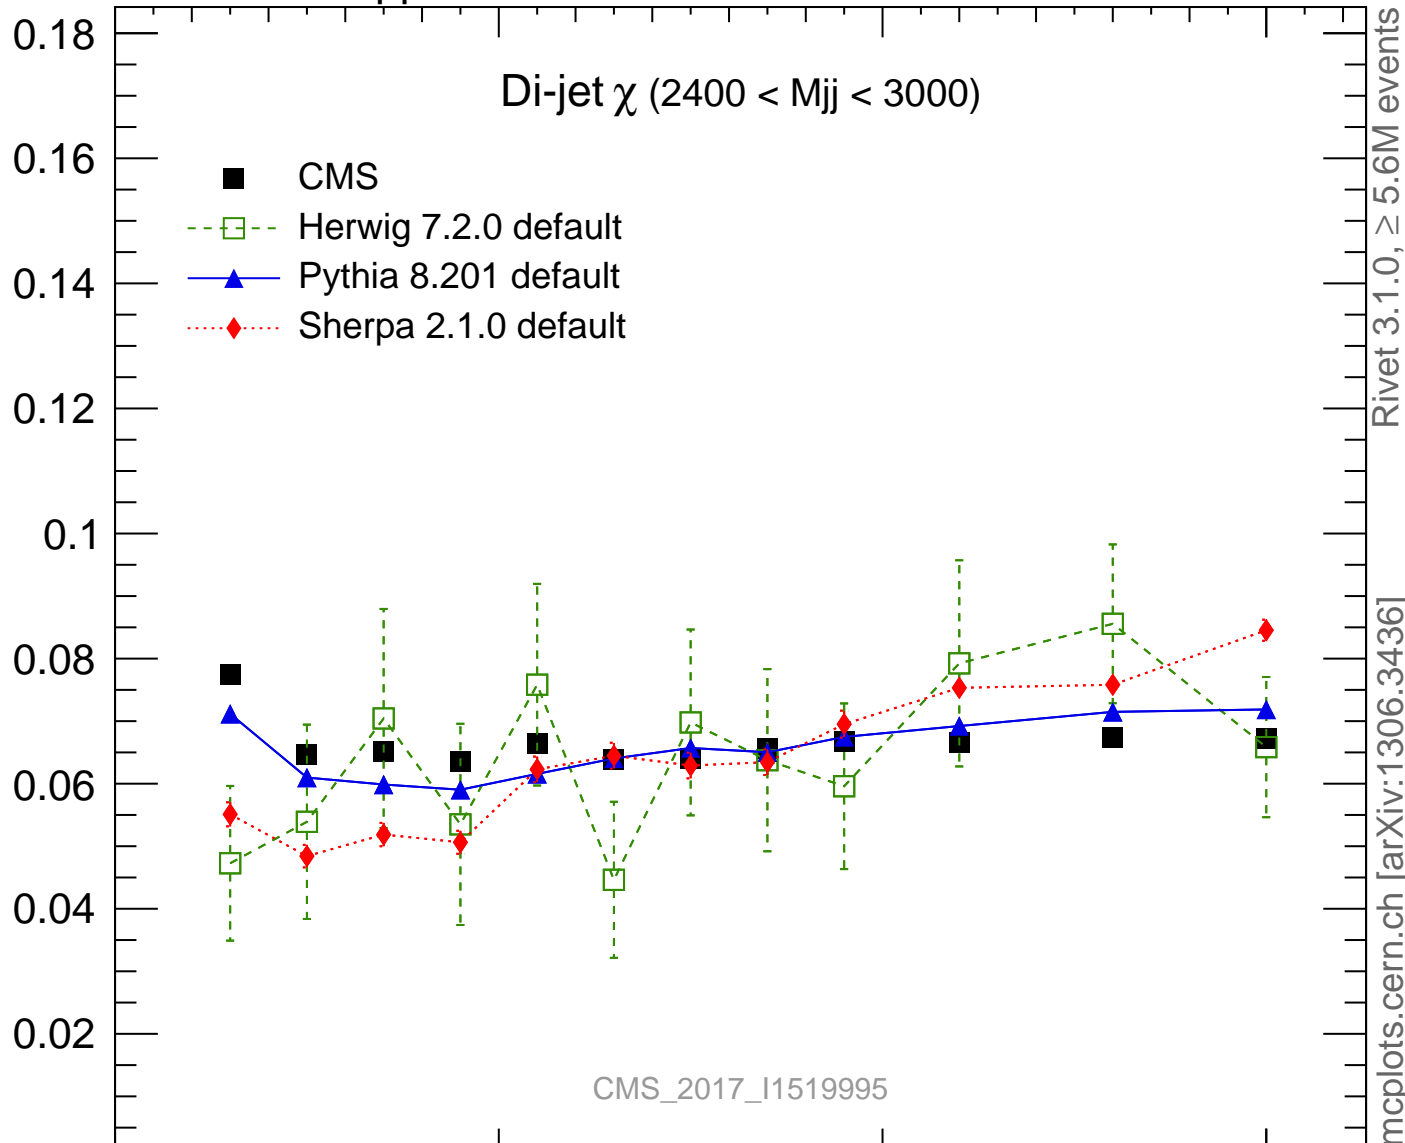

Di-jet χ ($2400 < M_{jj} < 3000$)

- CMS
- Herwig 7.2.0 default
- ▲- Pythia 8.201 default
- ◆- Sherpa 2.1.0 default

Rivet 3.1.0, $\geq 5.6M$ events

mcplots.cern.ch [arXiv:1306.3436]