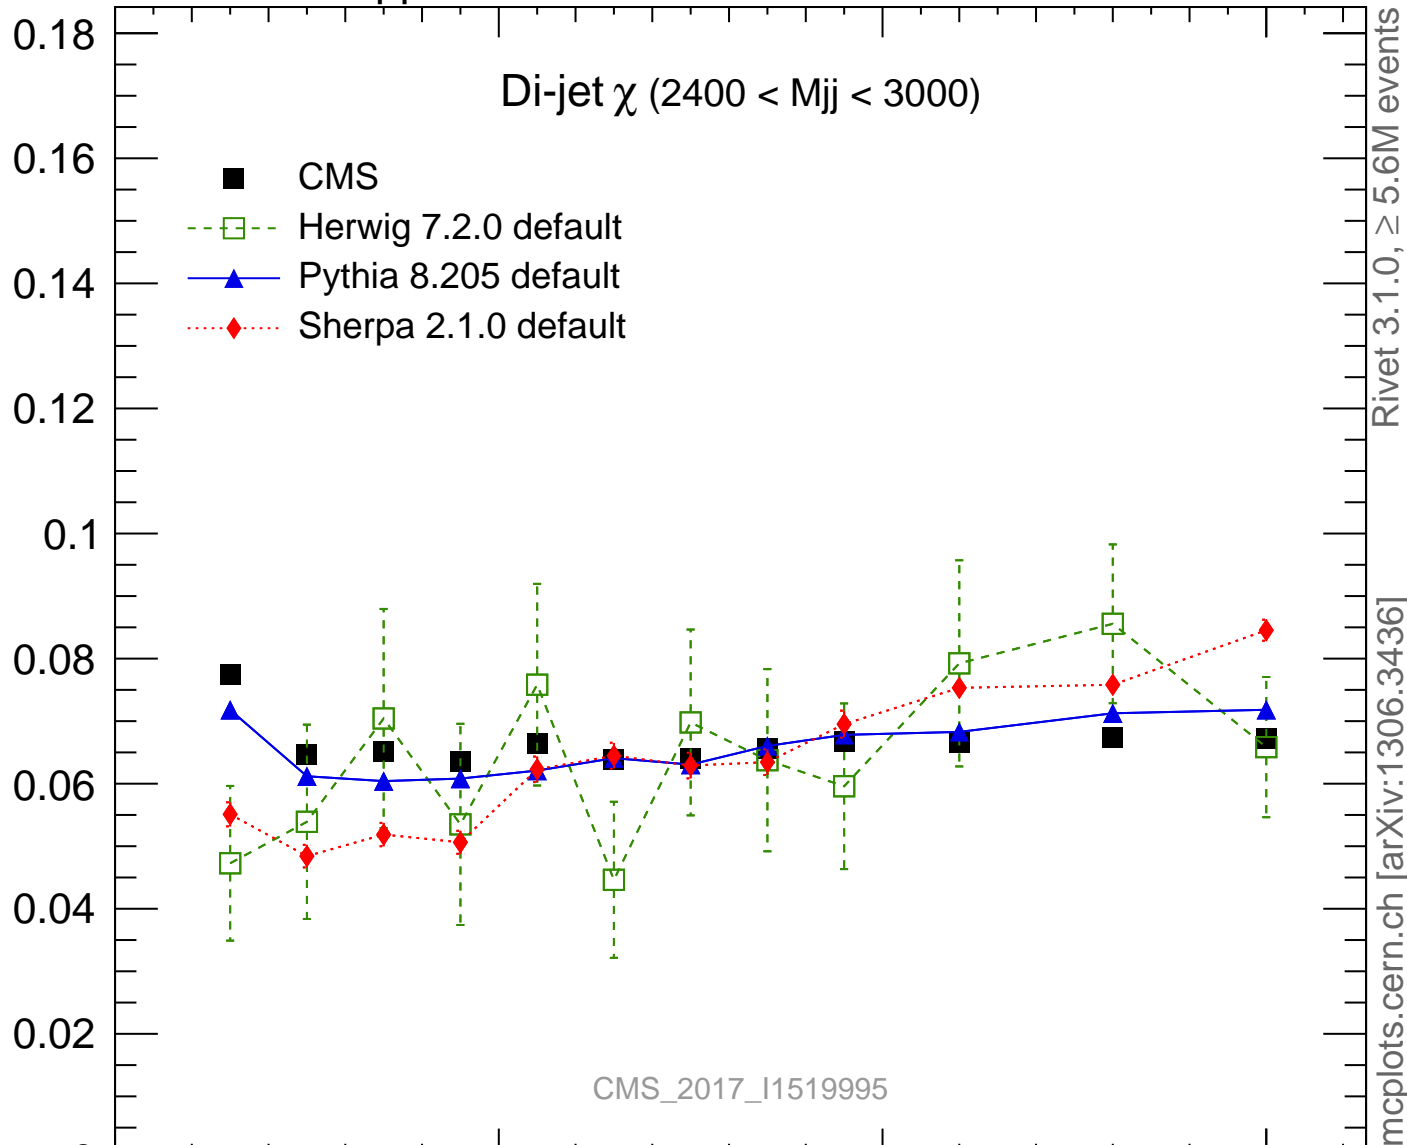

Di-jet χ ($2400 < M_{jj} < 3000$)

- CMS
- Herwig 7.2.0 default
- ▲- Pythia 8.205 default
- ◆- Sherpa 2.1.0 default

Ratio to CMS