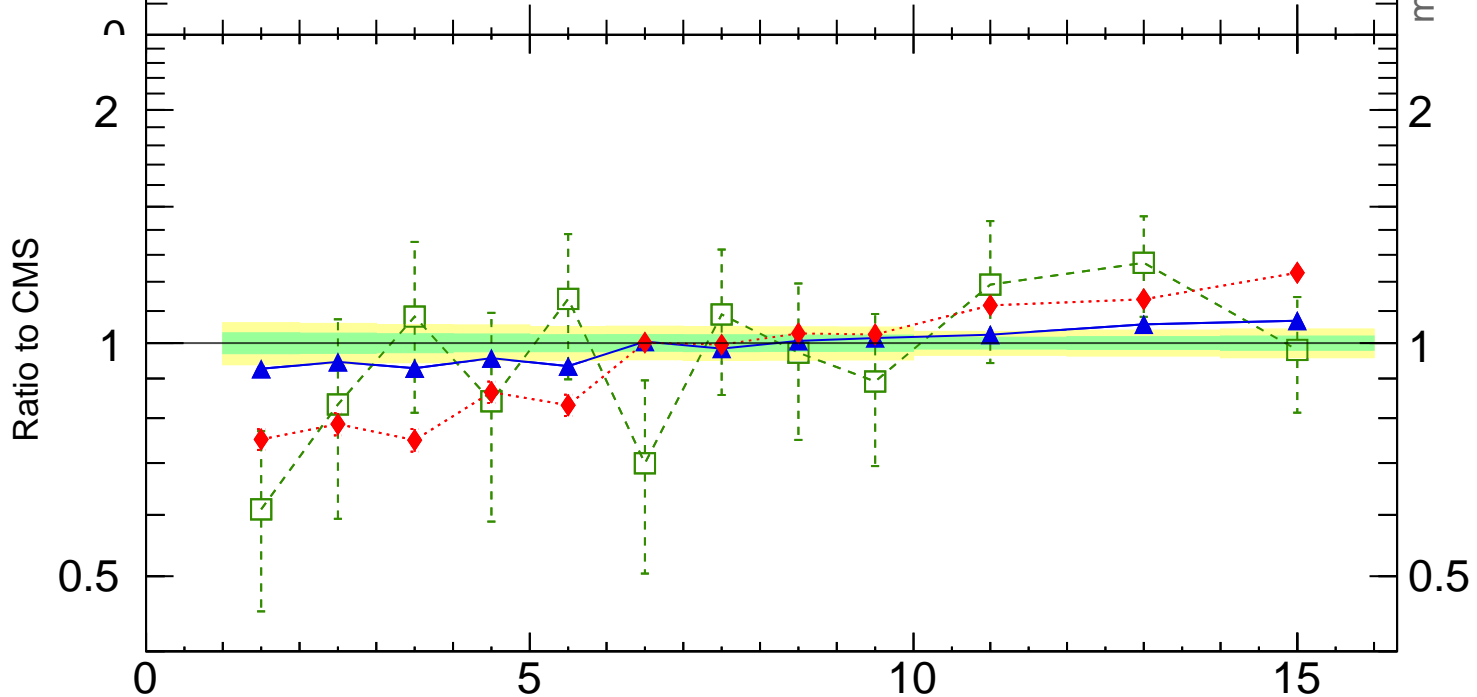

13000 GeV pp

Jets

Di-jet χ ($2400 < M_{jj} < 3000$)

- CMS
- Herwig 7.2.0 default
- ▲- Pythia 8.205 default
- ◆- Sherpa 2.1.1 default

CMS_2017_I1519995

Rivet 3.1.0, $\geq 5.6M$ events

mcplots.cern.ch [arXiv:1306.3436]