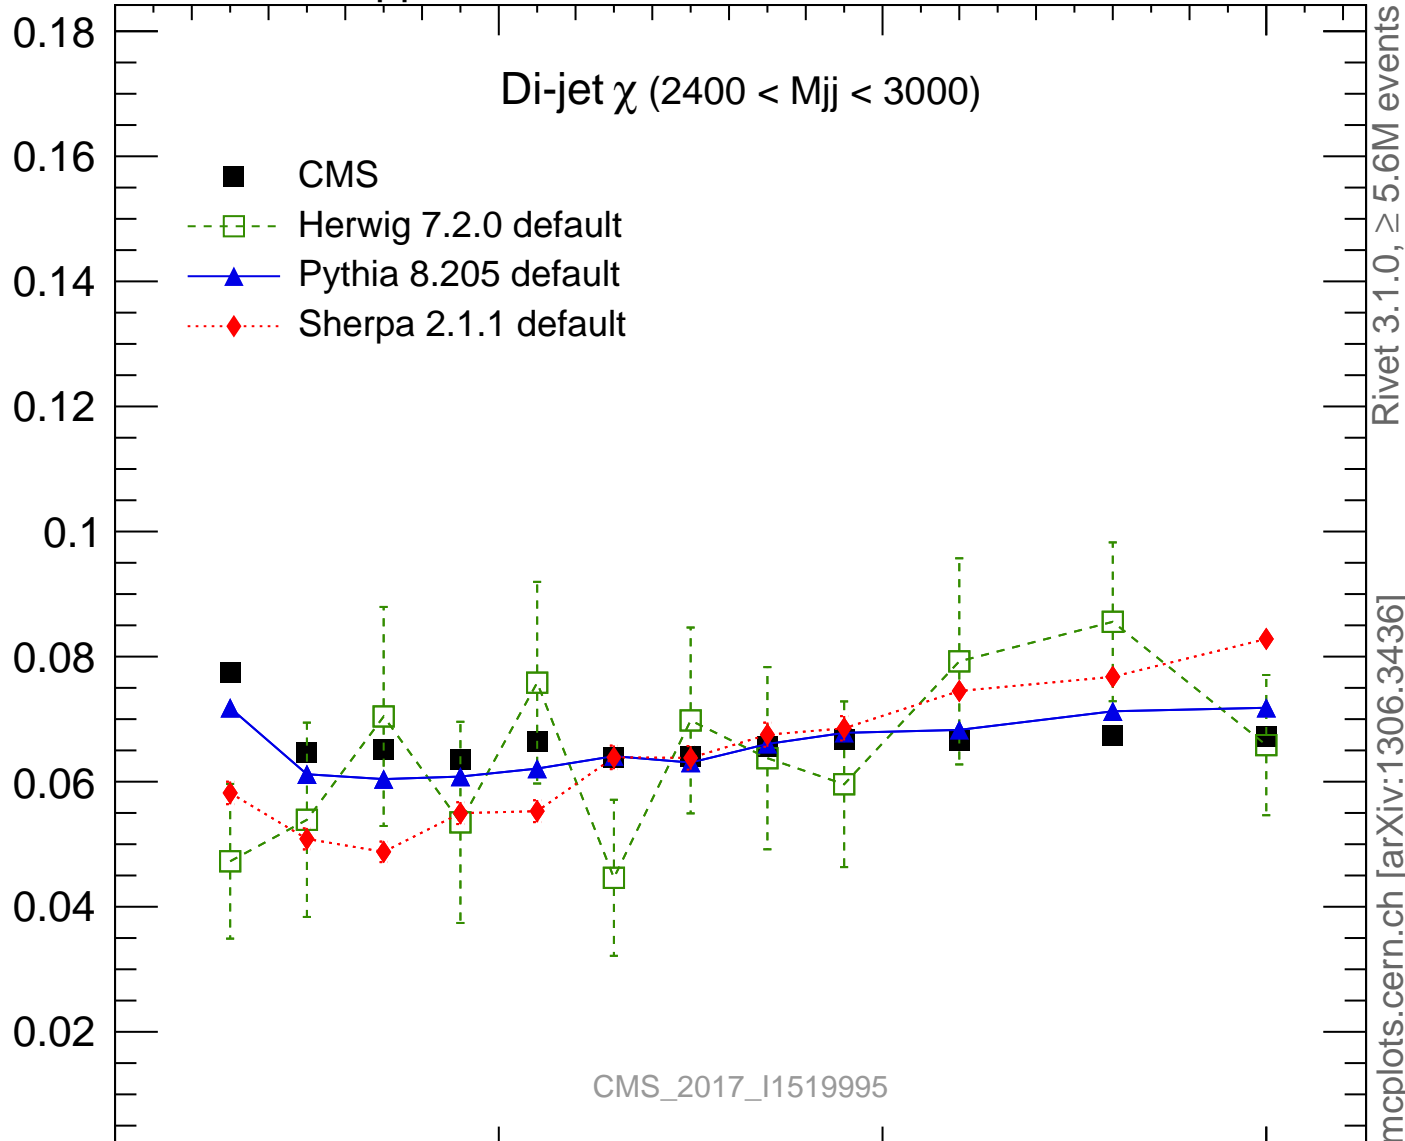

13000 GeV pp

Jets

Di-jet χ ($2400 < M_{jj} < 3000$)

- CMS
- Herwig 7.2.0 default
- ▲- Pythia 8.205 default
- ◆- Sherpa 2.1.1 default

CMS_2017_I1519995

Rivet 3.1.0, $\geq 5.6M$ events

mcplots.cern.ch [arXiv:1306.3436]