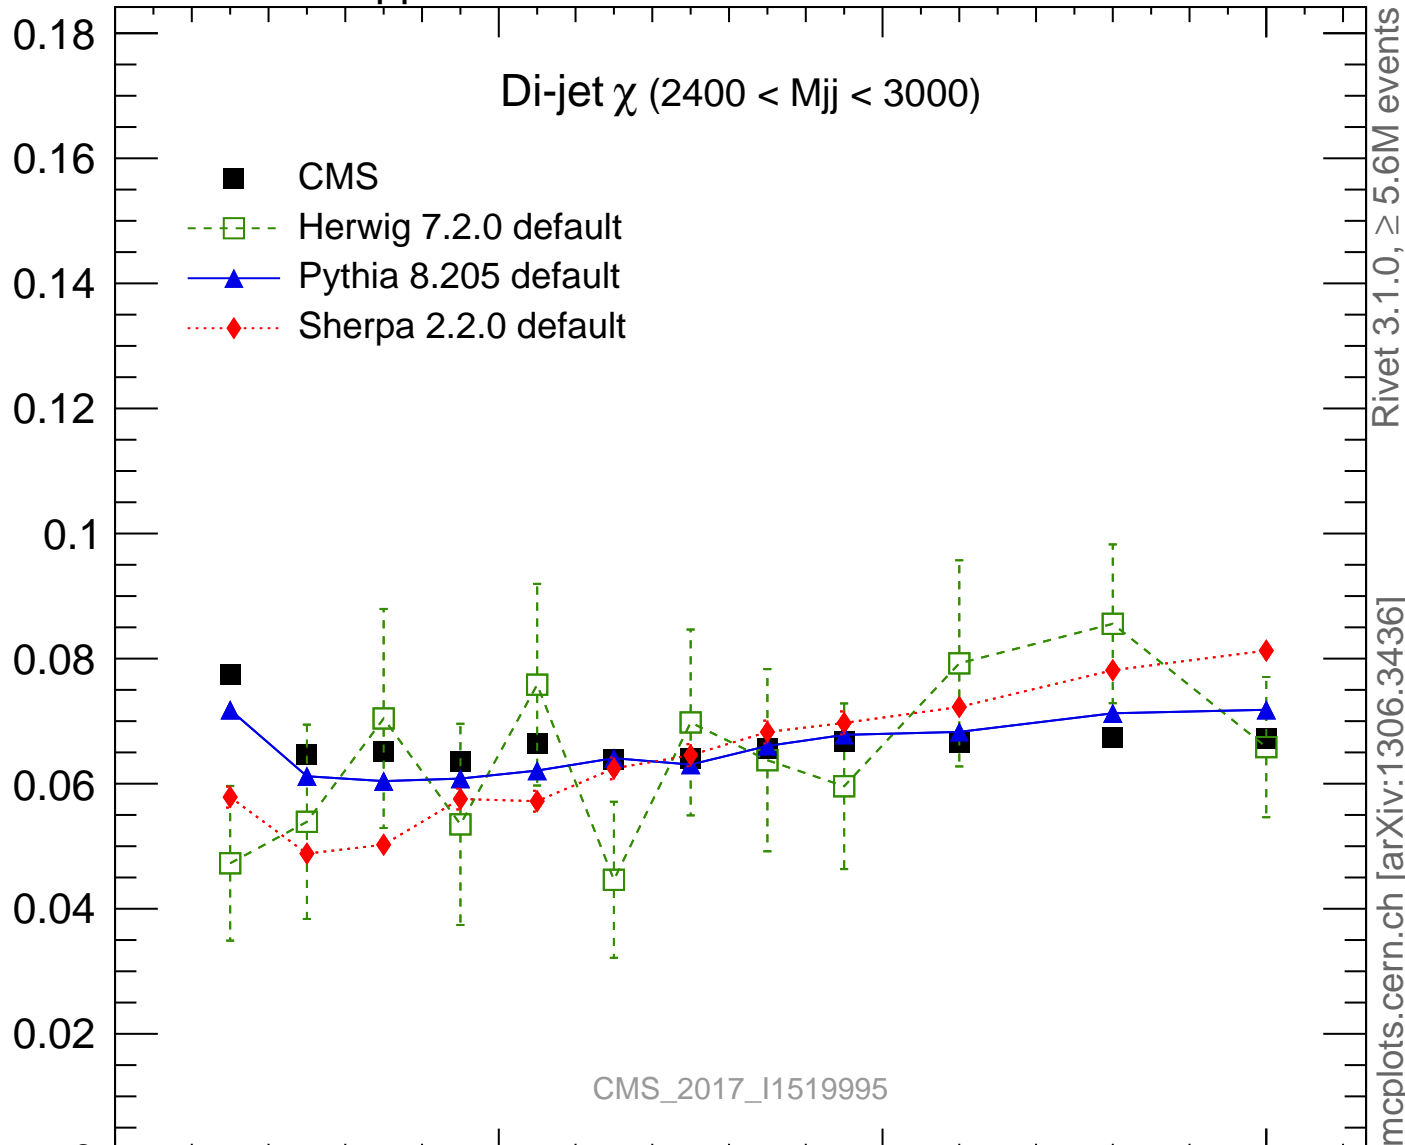

13000 GeV pp

Jets

Di-jet χ ($2400 < M_{jj} < 3000$)

- CMS
- Herwig 7.2.0 default
- ▲- Pythia 8.205 default
- ◆- Sherpa 2.2.0 default

0

5

10

15