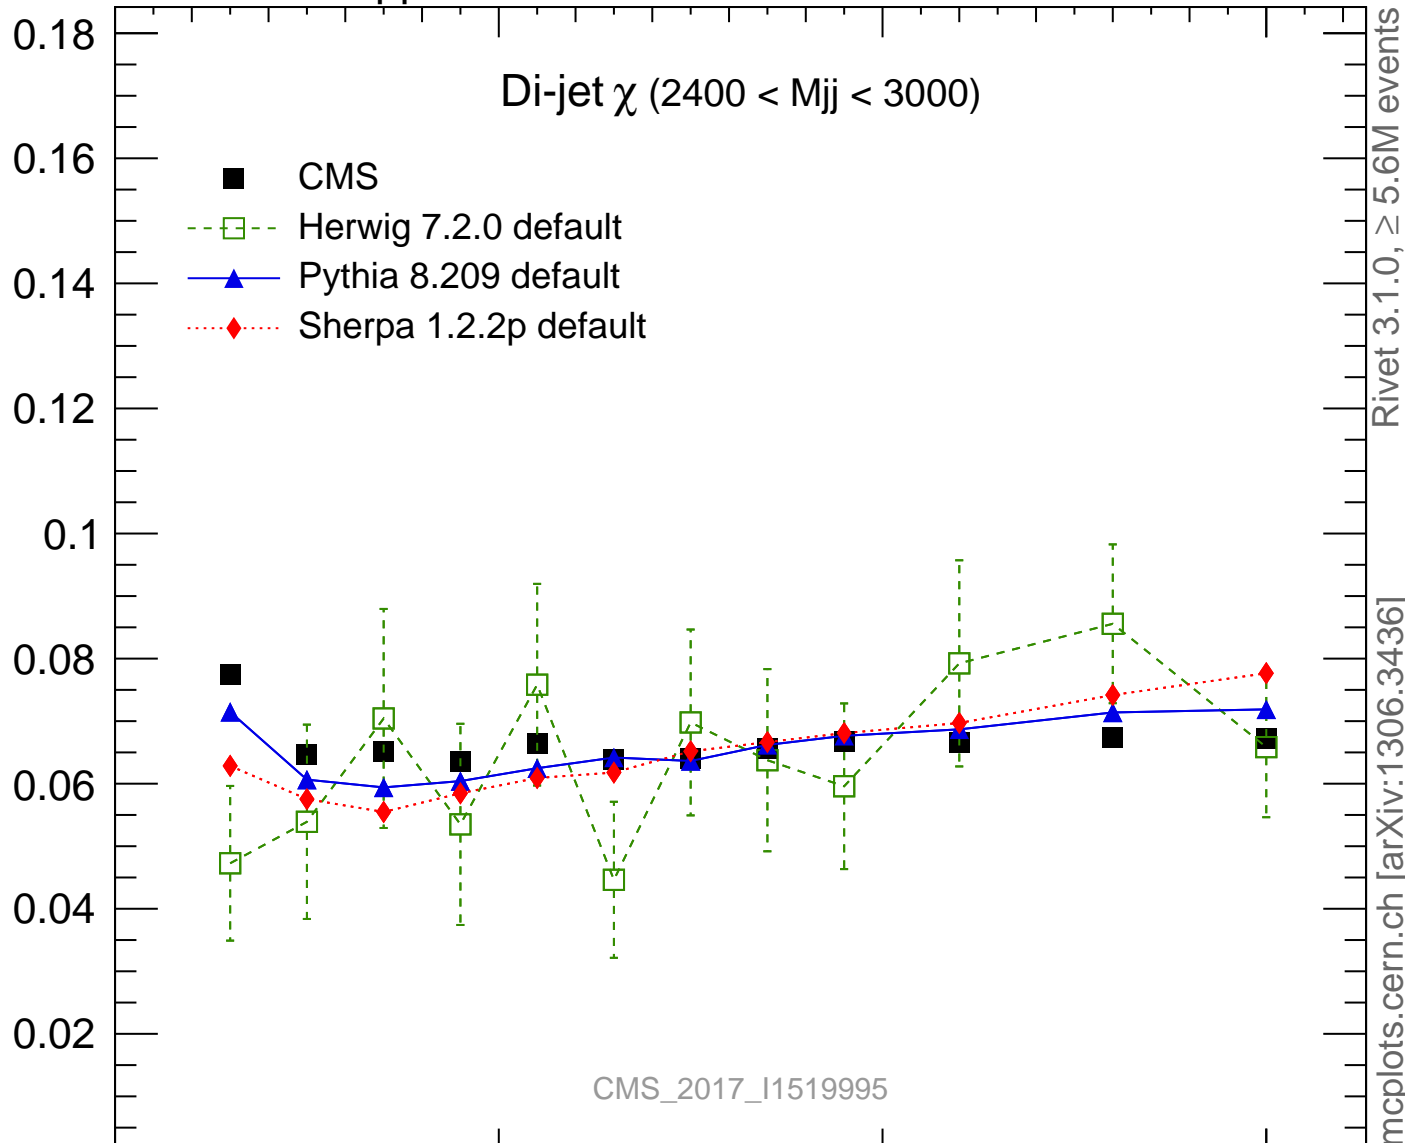

Di-jet χ ($2400 < M_{jj} < 3000$)

- CMS
- Herwig 7.2.0 default
- ▲- Pythia 8.209 default
- ◆- Sherpa 1.2.2p default

Ratio to CMS