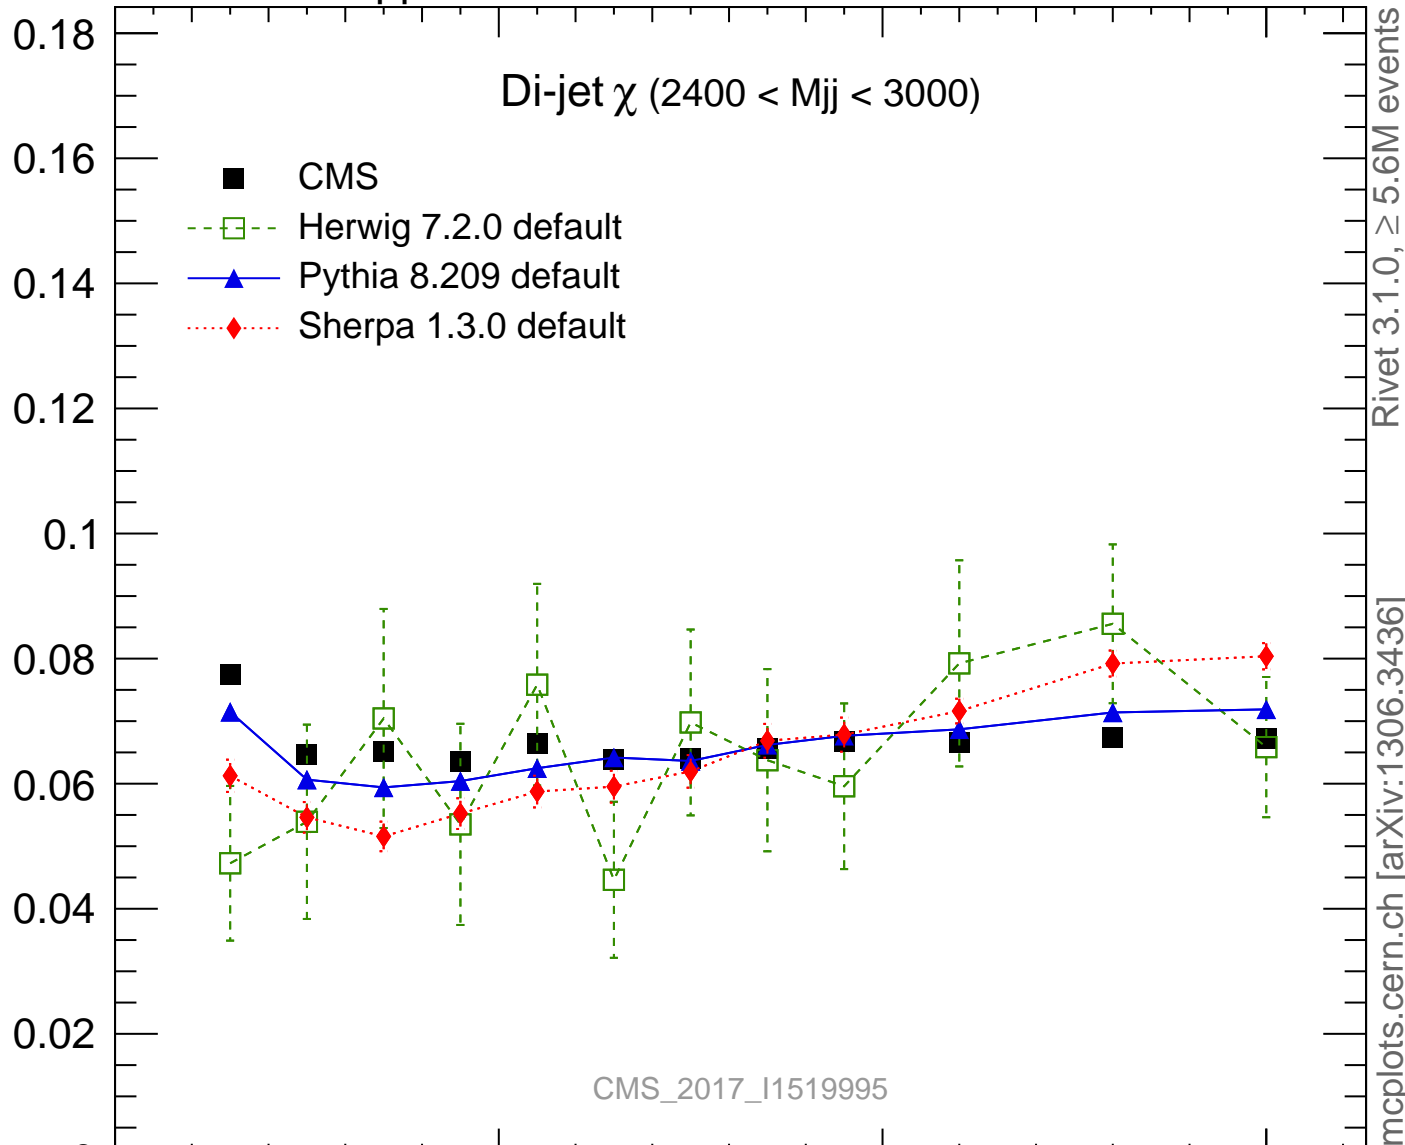

Di-jet  $\chi$  ( $2400 < M_{jj} < 3000$ )

- CMS
- Herwig 7.2.0 default
- ▲- Pythia 8.209 default
- ◆- Sherpa 1.3.0 default

CMS\_2017\_I1519995

Ratio to CMS

Rivet 3.1.0,  $\geq 5.6M$  events

mcplots.cern.ch [arXiv:1306.3436]