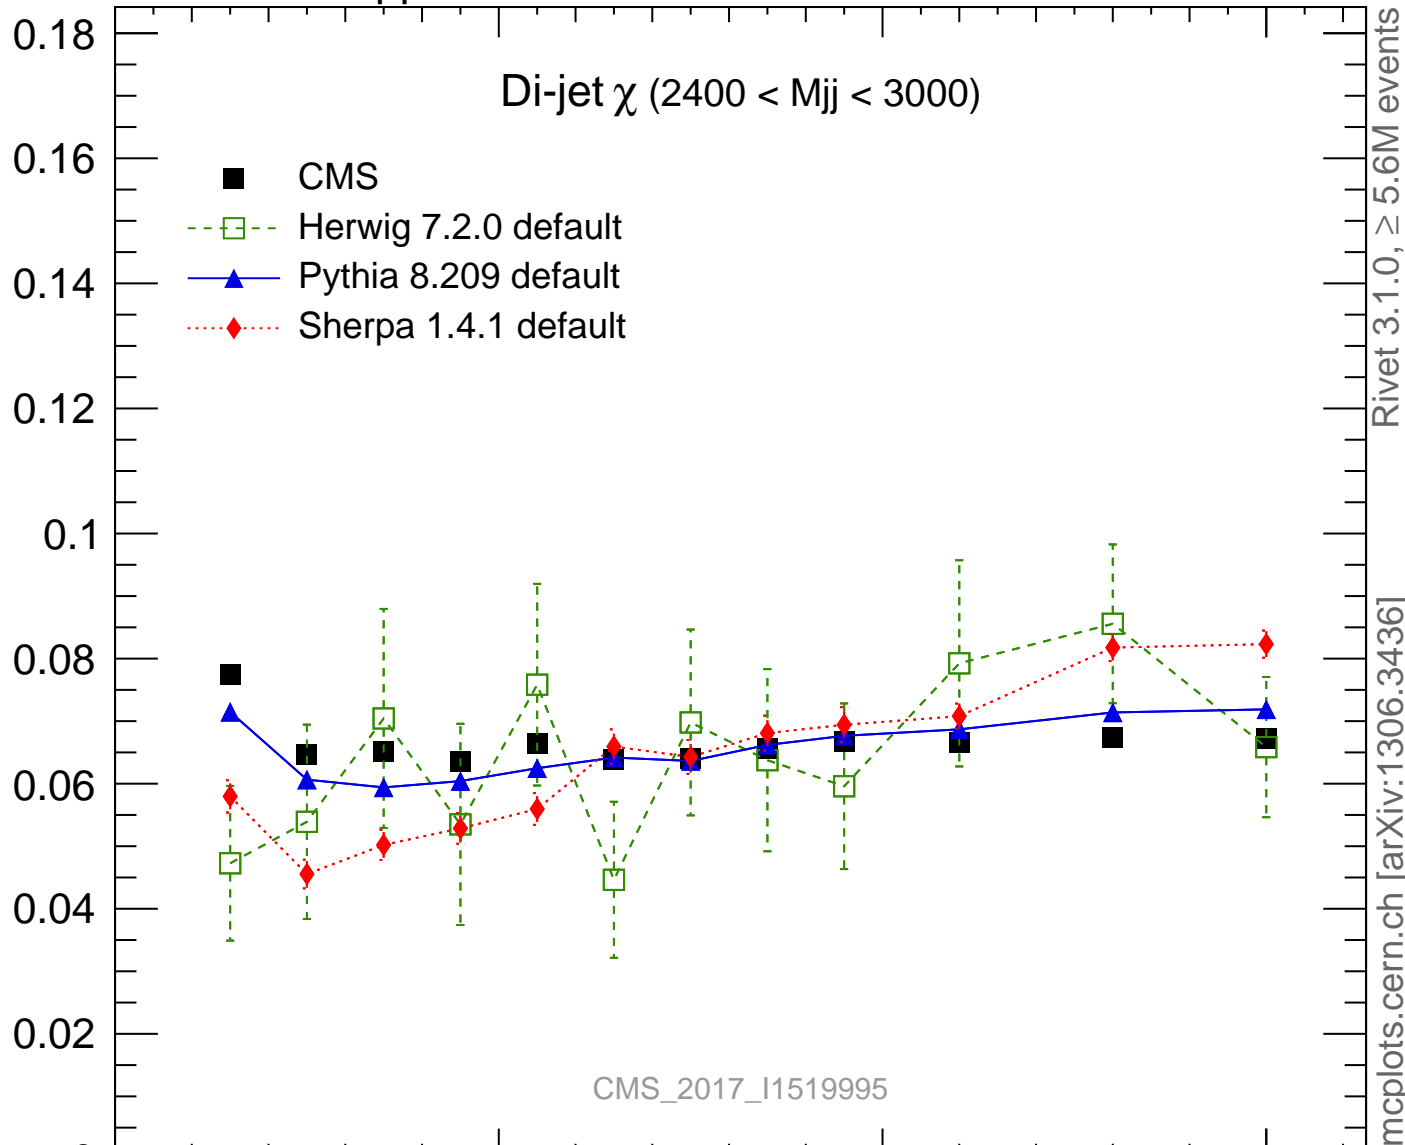

Di-jet χ ($2400 < M_{jj} < 3000$)

- CMS
- Herwig 7.2.0 default
- ▲- Pythia 8.209 default
- ◆- Sherpa 1.4.1 default

Ratio to CMS