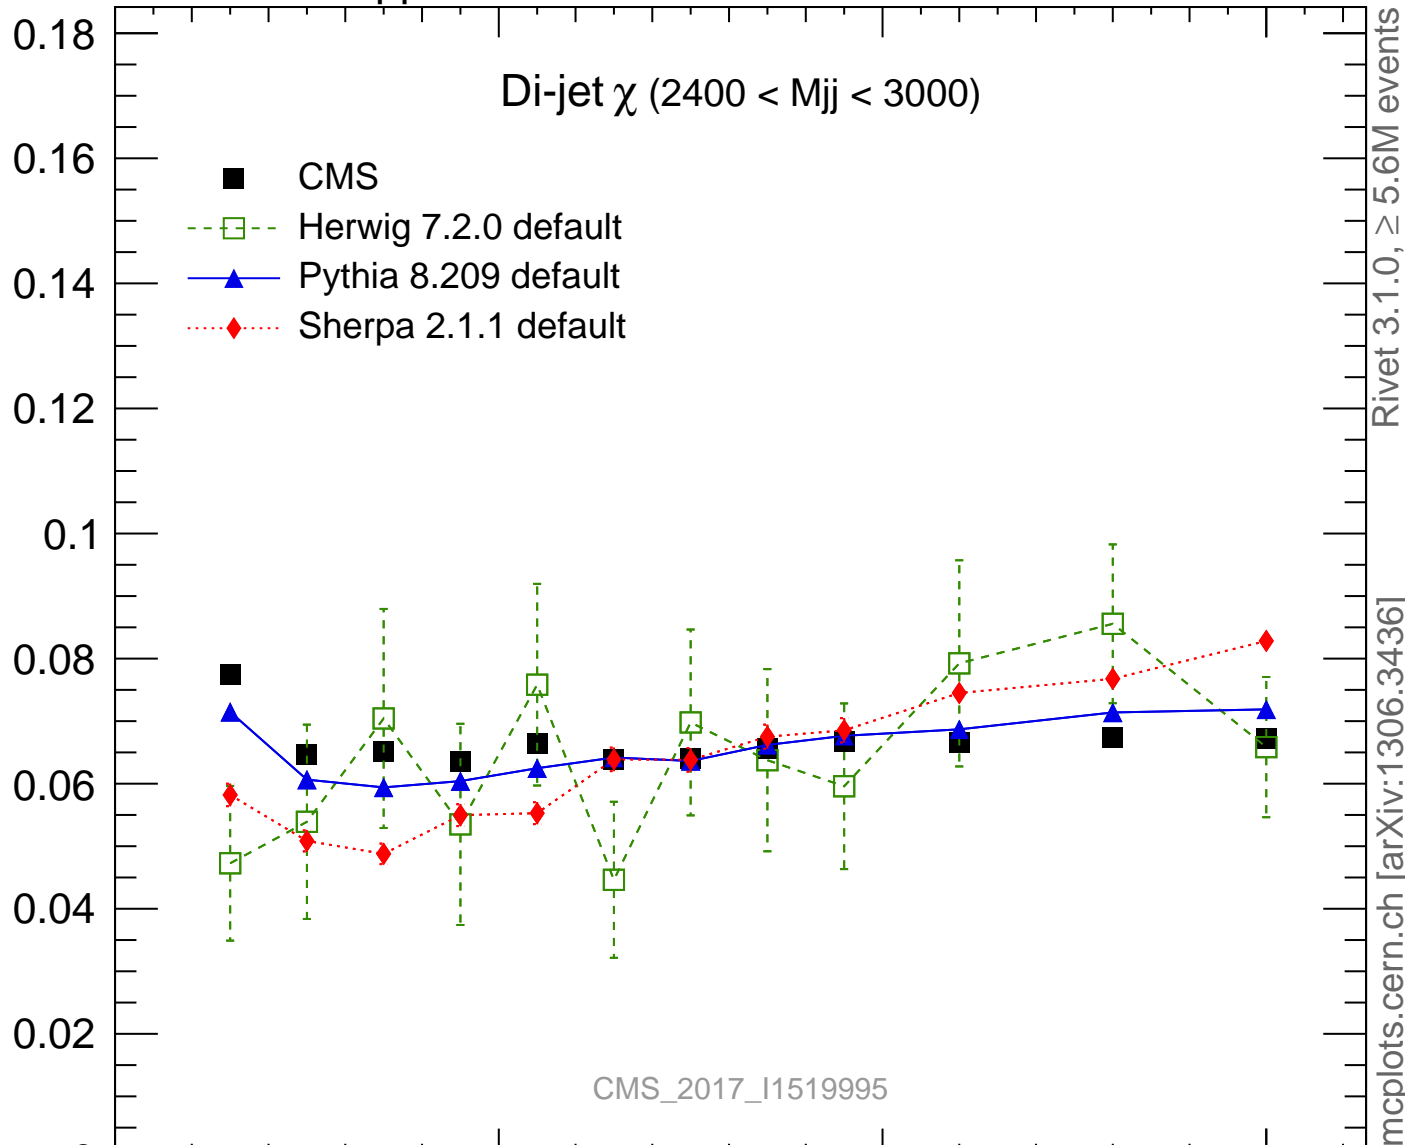

Di-jet χ ($2400 < M_{jj} < 3000$)

- CMS
- Herwig 7.2.0 default
- ▲- Pythia 8.209 default
- ◆- Sherpa 2.1.1 default

CMS_2017_I1519995