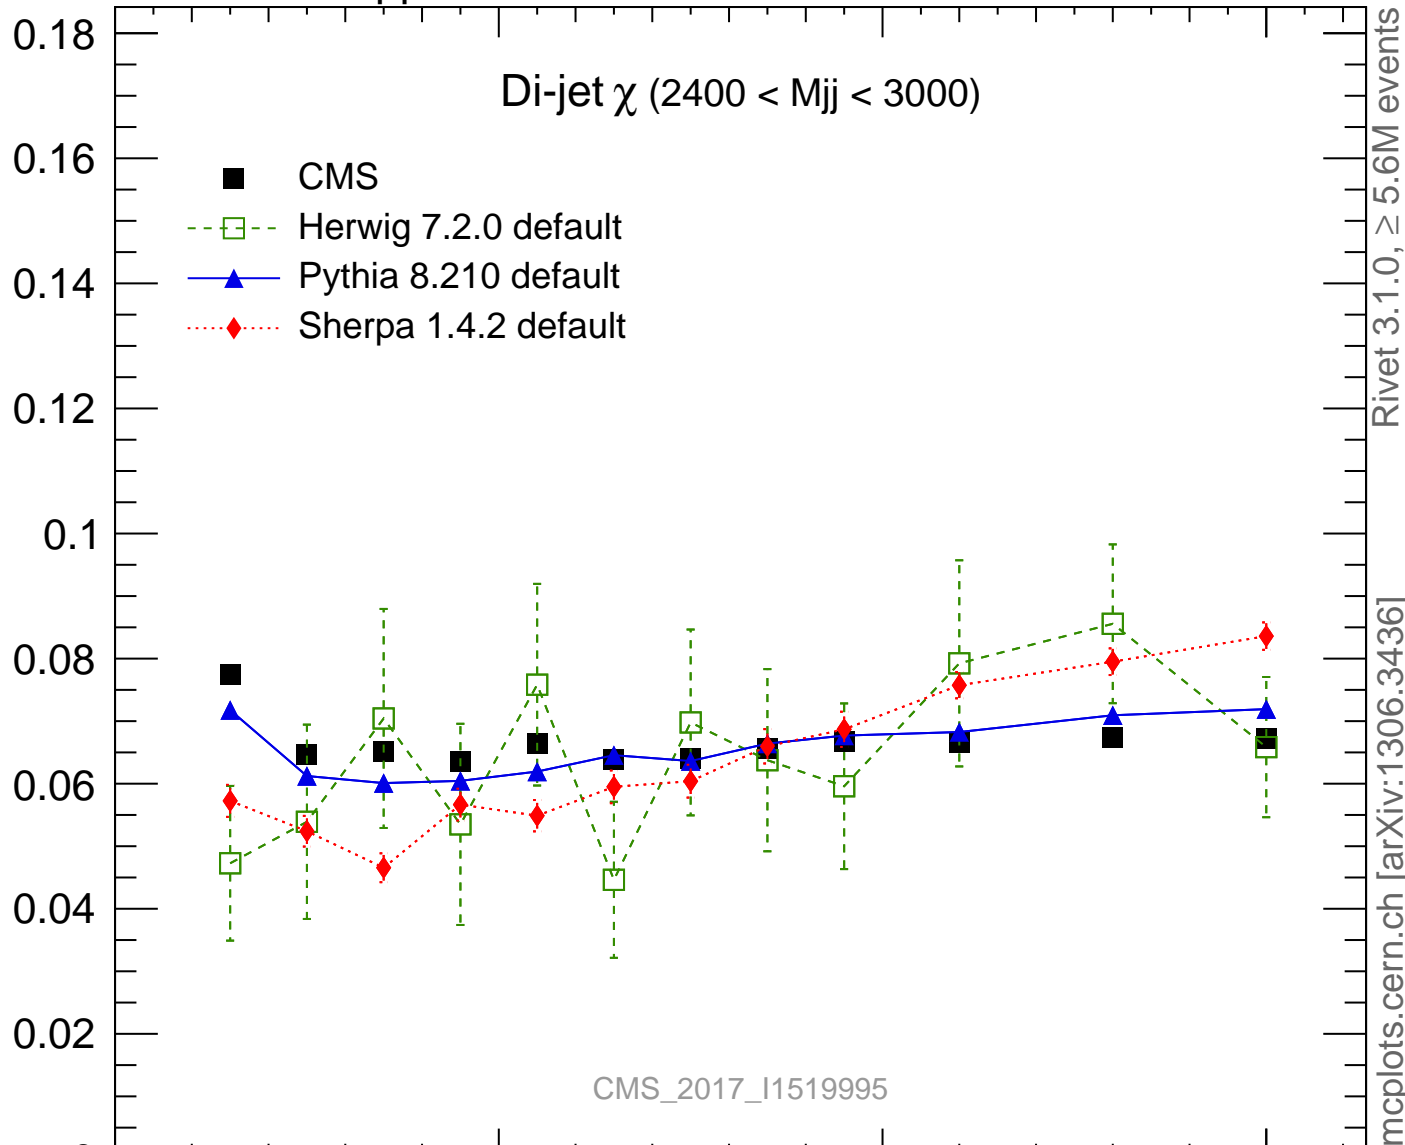

Di-jet χ ($2400 < M_{jj} < 3000$)

- CMS
- - □ Herwig 7.2.0 default
- - ▲ Pythia 8.210 default
- - ◆ Sherpa 1.4.2 default

CMS_2017_I1519995