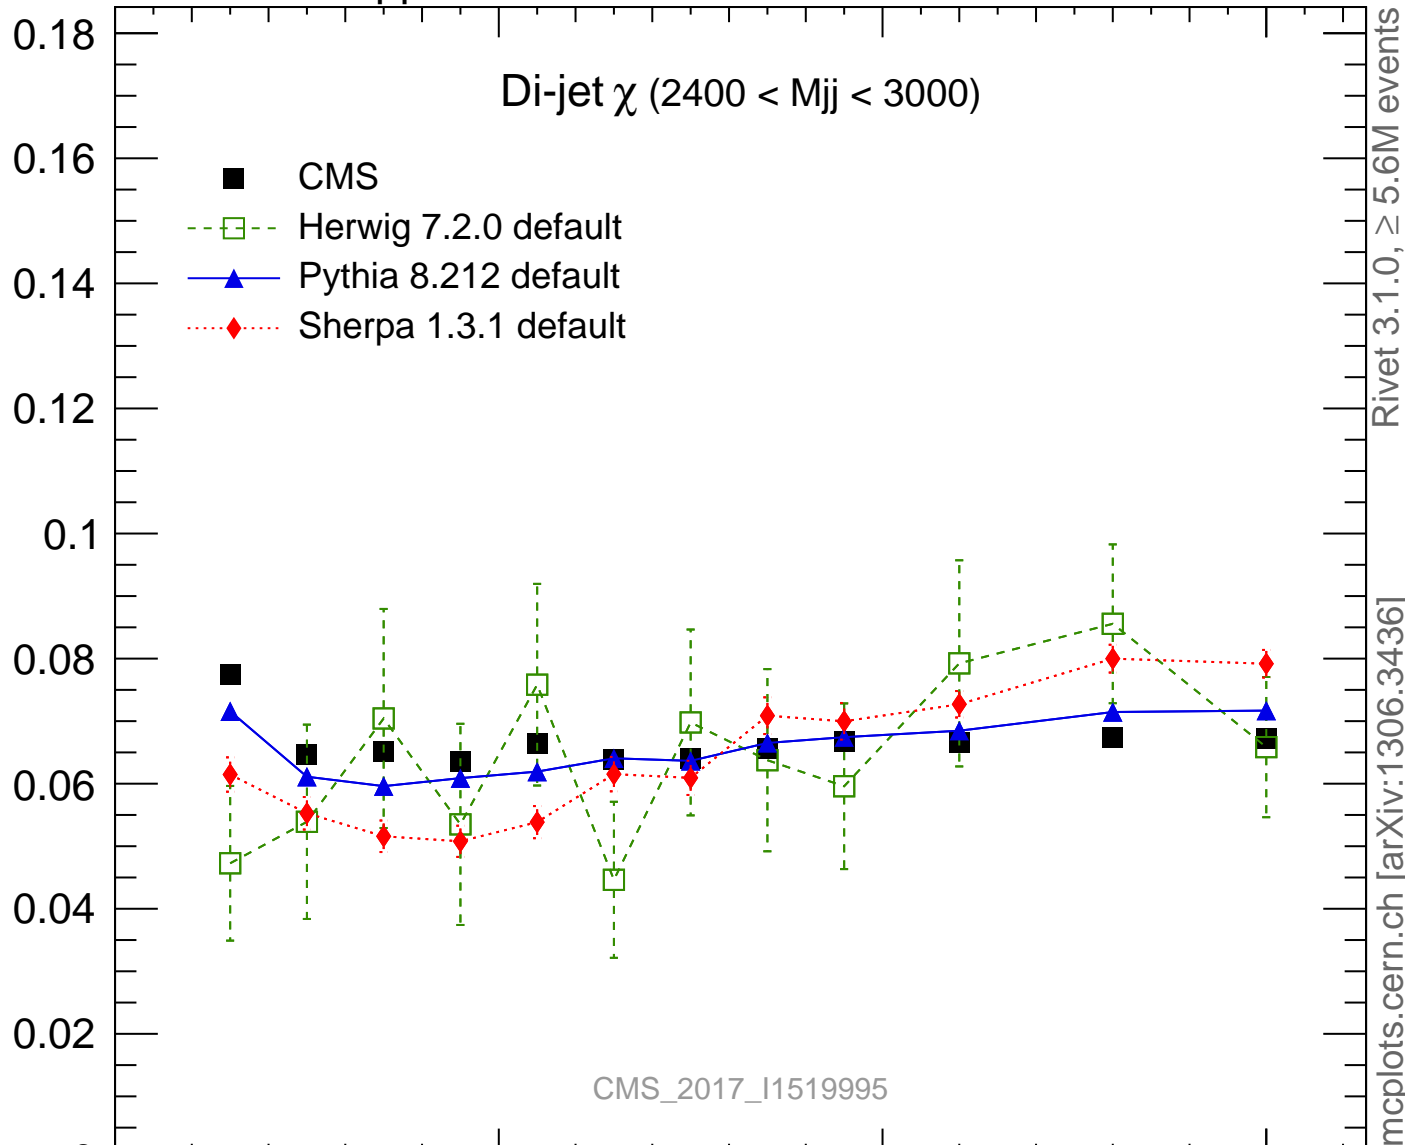

13000 GeV pp

Jets

Di-jet  $\chi$  ( $2400 < M_{jj} < 3000$ )

- CMS
- Herwig 7.2.0 default
- ▲- Pythia 8.212 default
- ◆- Sherpa 1.3.1 default

Rivet 3.1.0,  $\geq 5.6M$  events

mcplots.cern.ch [arXiv:1306.3436]