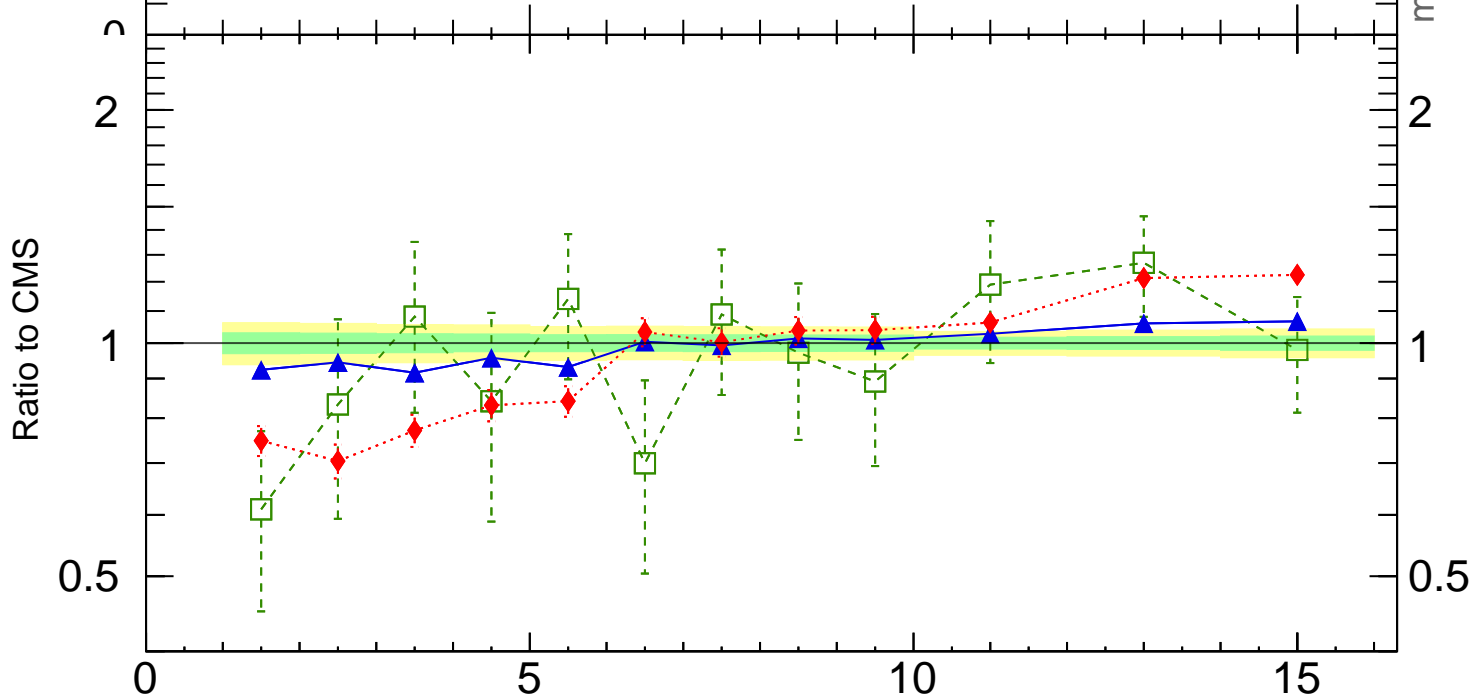

13000 GeV pp

Jets

Di-jet χ ($2400 < M_{jj} < 3000$)

- CMS
- - □ Herwig 7.2.0 default
- - ▲ Pythia 8.212 default
- - ◆ Sherpa 1.4.1 default

CMS_2017_I1519995

Rivet 3.1.0, $\geq 5.6M$ events

mcplots.cern.ch [arXiv:1306.3436]