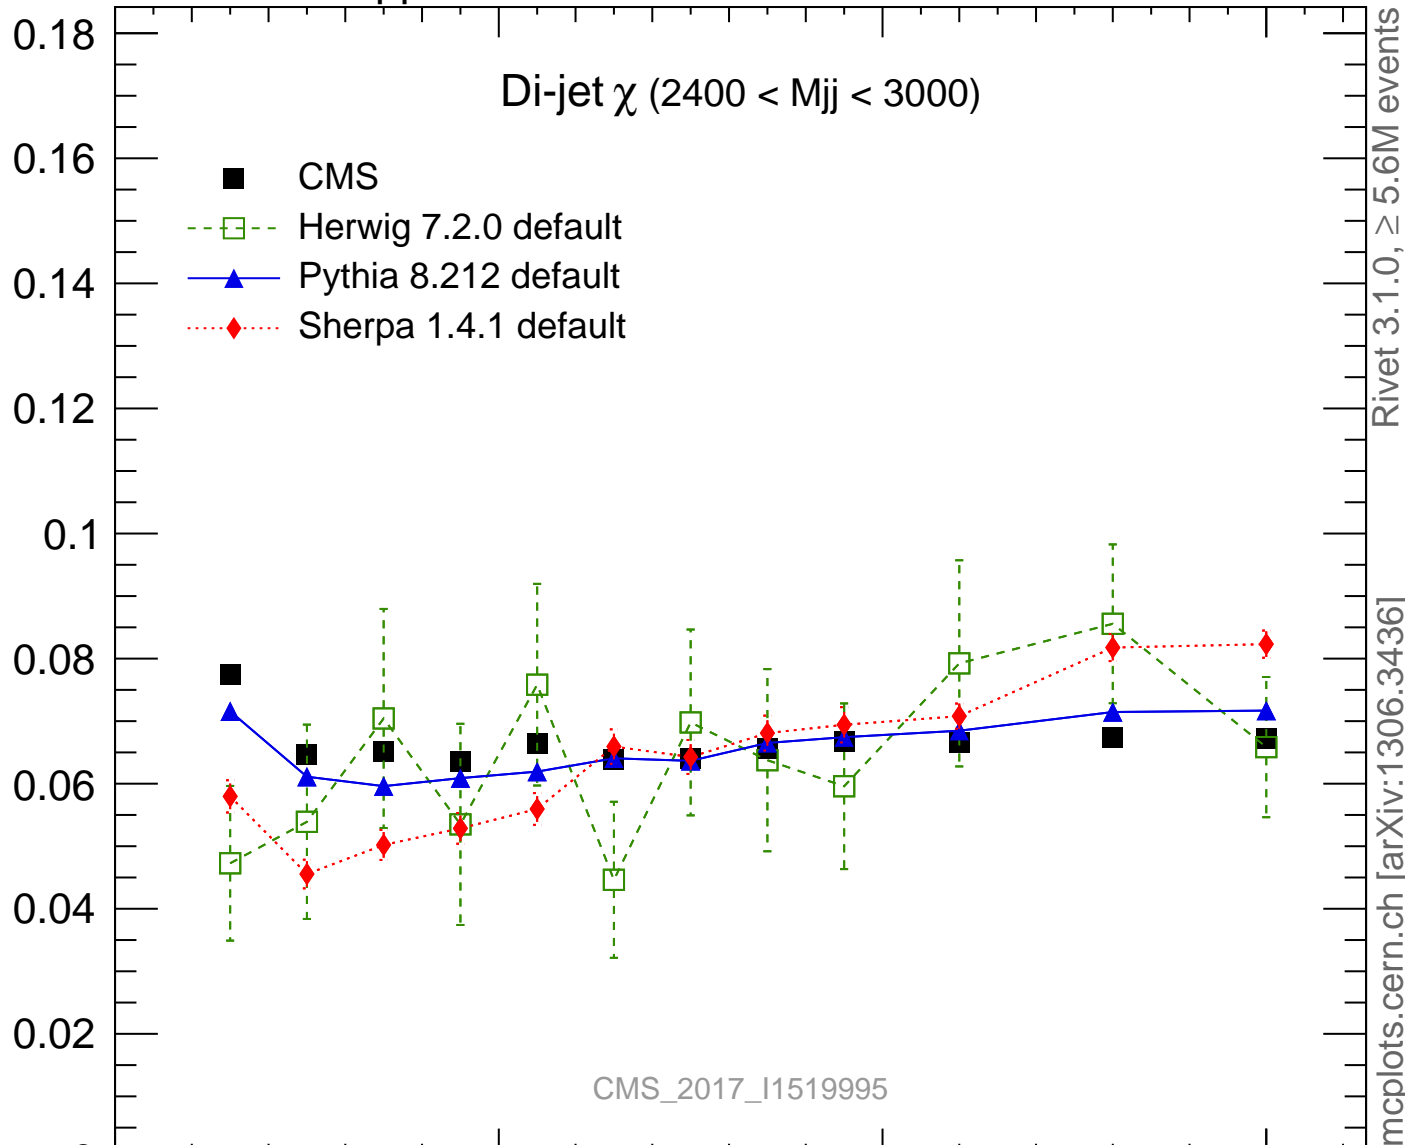

13000 GeV pp

Jets

Di-jet χ ($2400 < M_{jj} < 3000$)

- CMS
- - □ Herwig 7.2.0 default
- - ▲ Pythia 8.212 default
- - ◆ Sherpa 1.4.1 default

CMS_2017_I1519995

Rivet 3.1.0, $\geq 5.6M$ events

mcplots.cern.ch [arXiv:1306.3436]