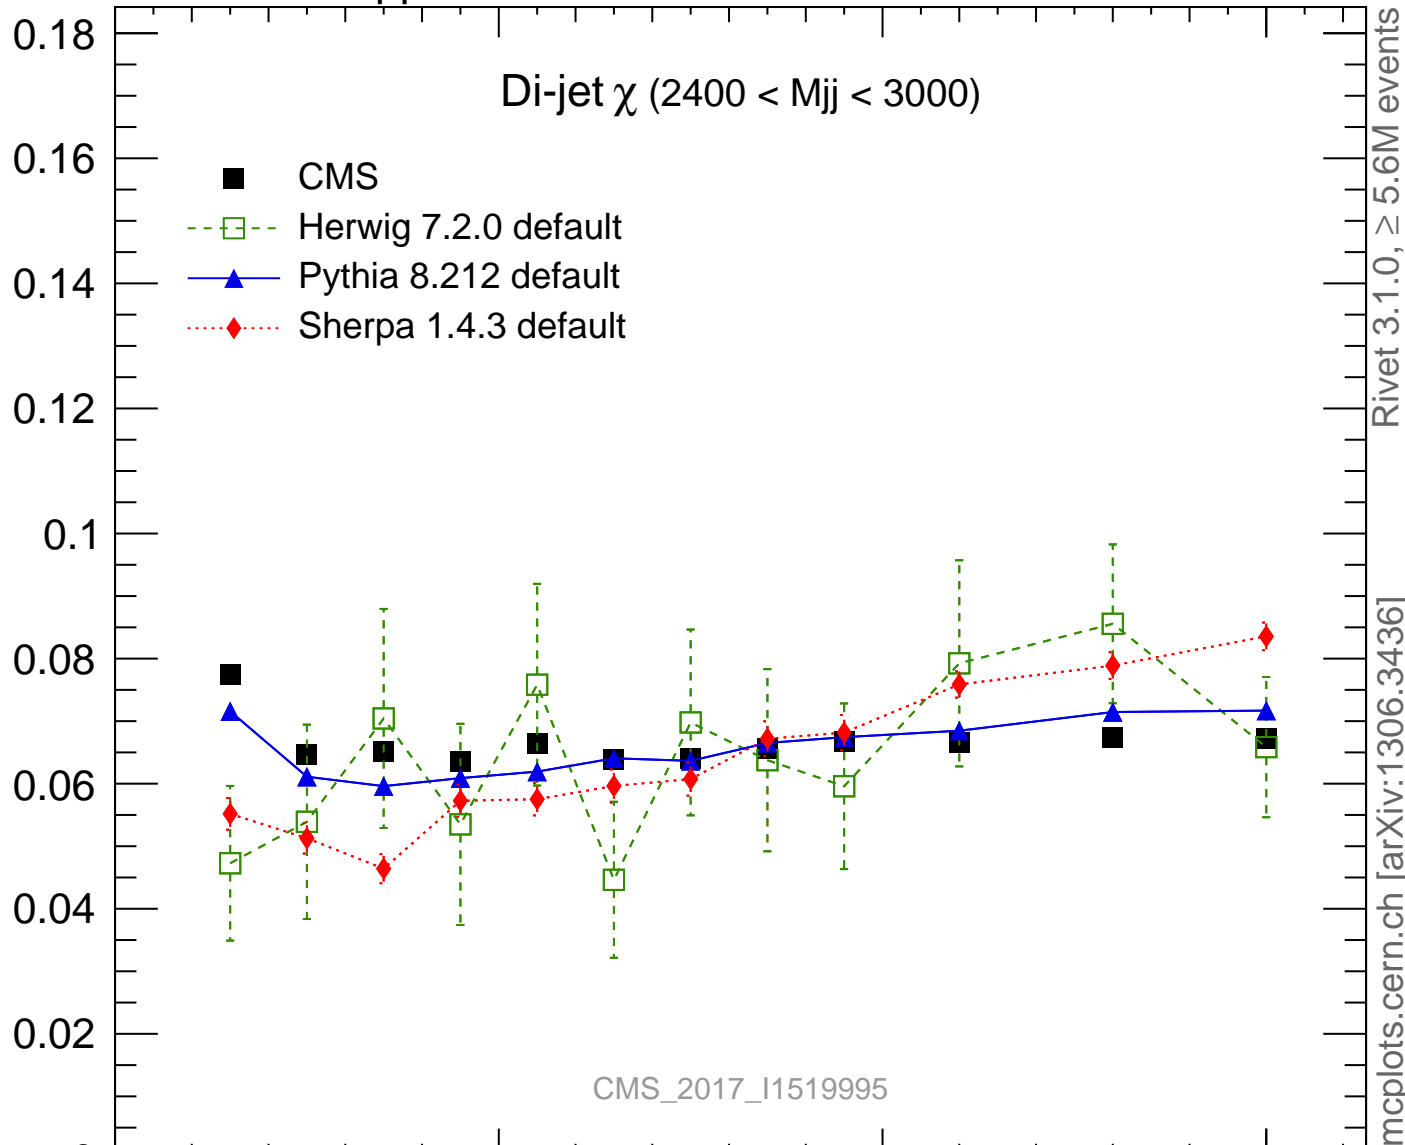

Di-jet χ ($2400 < M_{jj} < 3000$)

- CMS
- Herwig 7.2.0 default
- ▲- Pythia 8.212 default
- ◆- Sherpa 1.4.3 default

Rivet 3.1.0, $\geq 5.6M$ events

mcplots.cern.ch [arXiv:1306.3436]

CMS_2017_I1519995

Ratio to CMS

Ratio to CMS