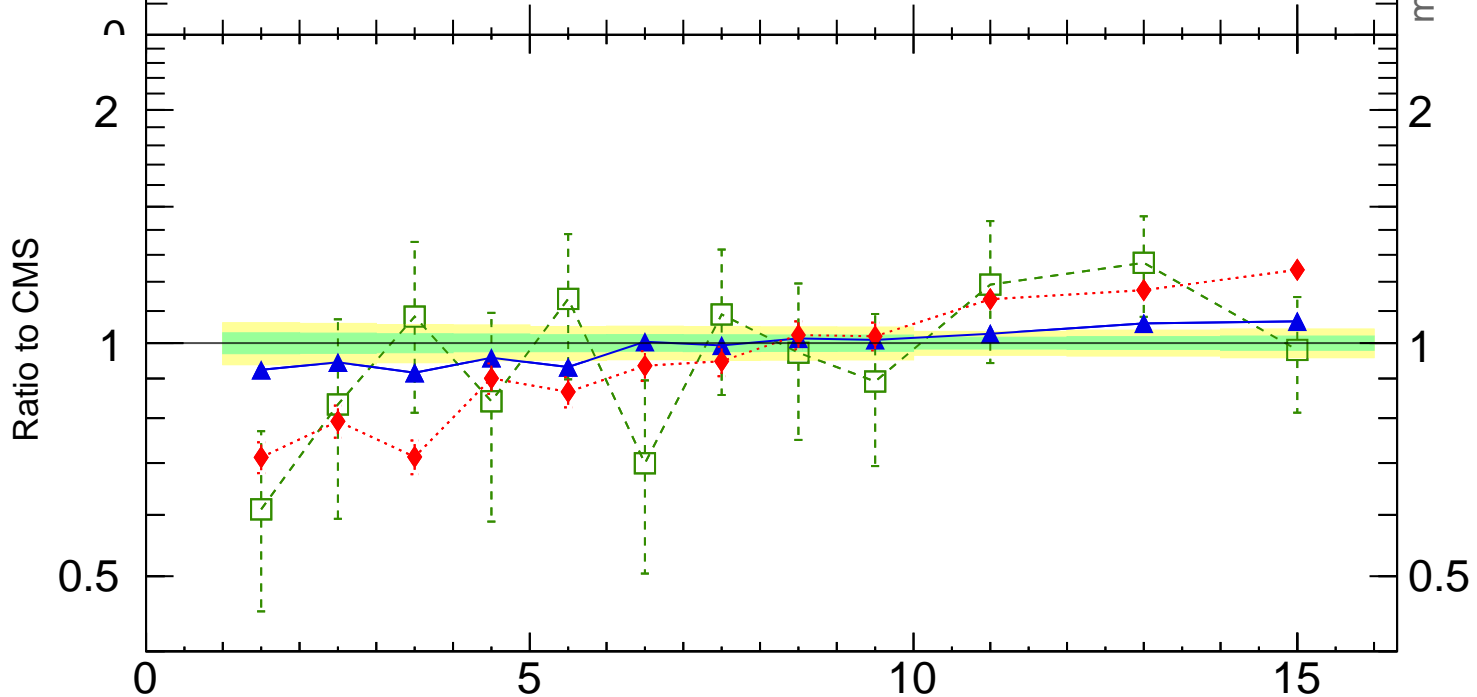

Di-jet χ ($2400 < M_{jj} < 3000$)

- CMS
- Herwig 7.2.0 default
- ▲- Pythia 8.212 default
- ◆- Sherpa 1.4.3 default

Rivet 3.1.0, $\geq 5.6M$ events

mcplots.cern.ch [arXiv:1306.3436]

CMS_2017_I1519995

Ratio to CMS

Ratio to CMS