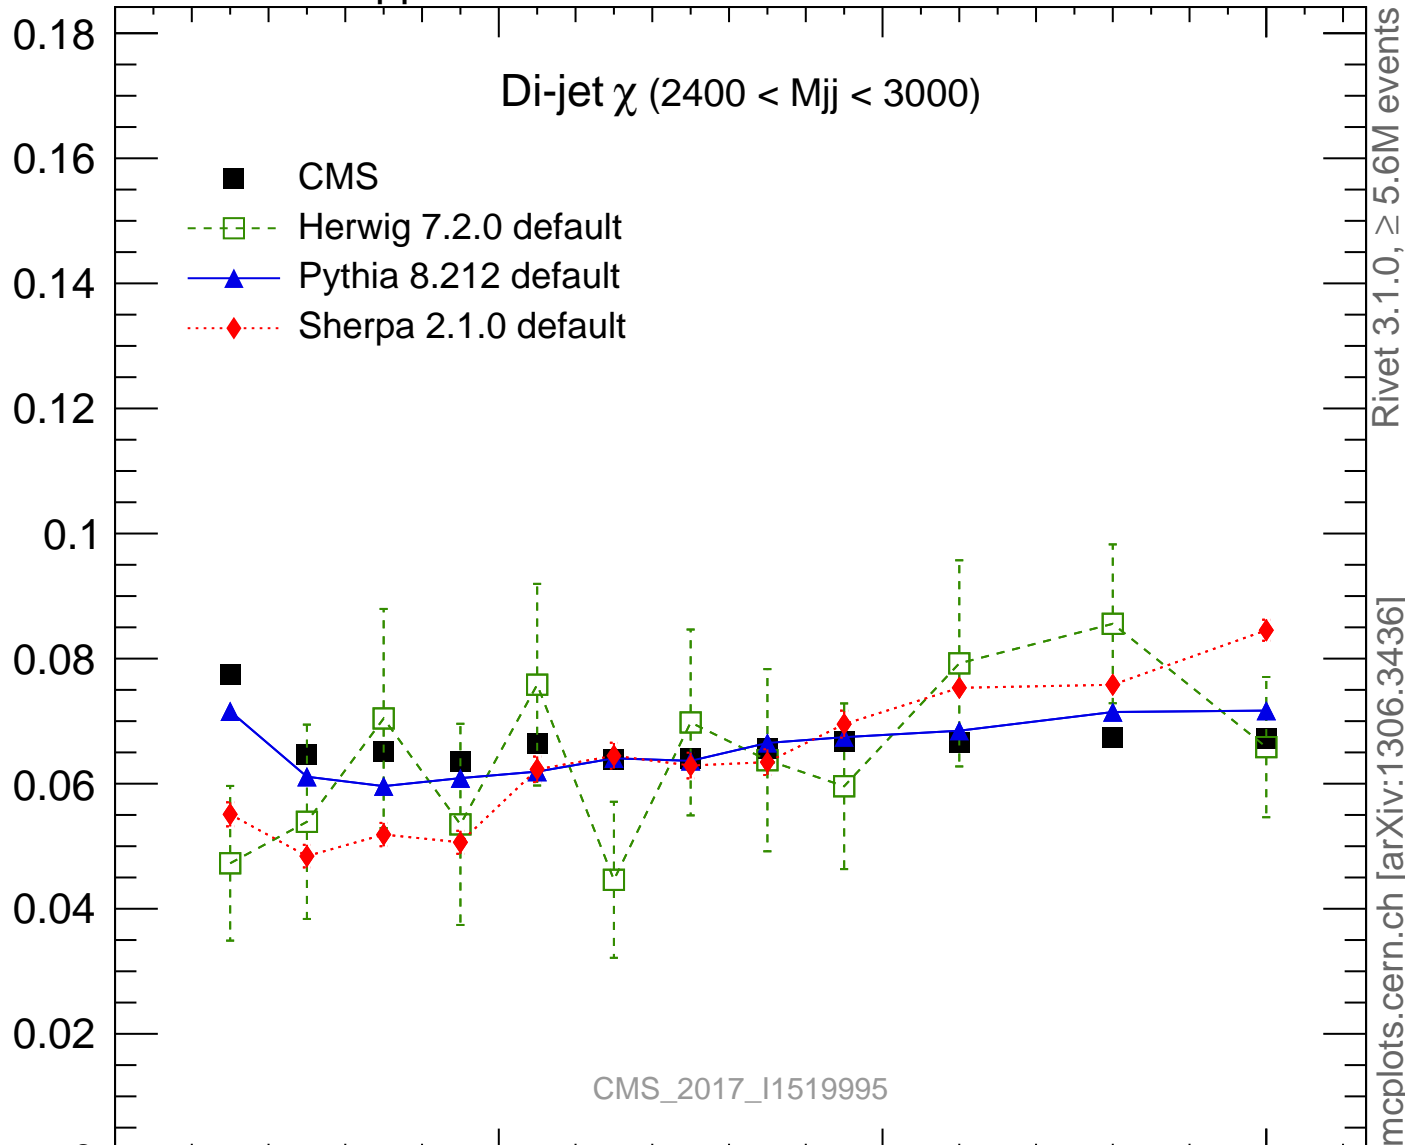

Di-jet χ ($2400 < M_{jj} < 3000$)

- CMS
- Herwig 7.2.0 default
- ▲- Pythia 8.212 default
- ◆- Sherpa 2.1.0 default

CMS_2017_I1519995