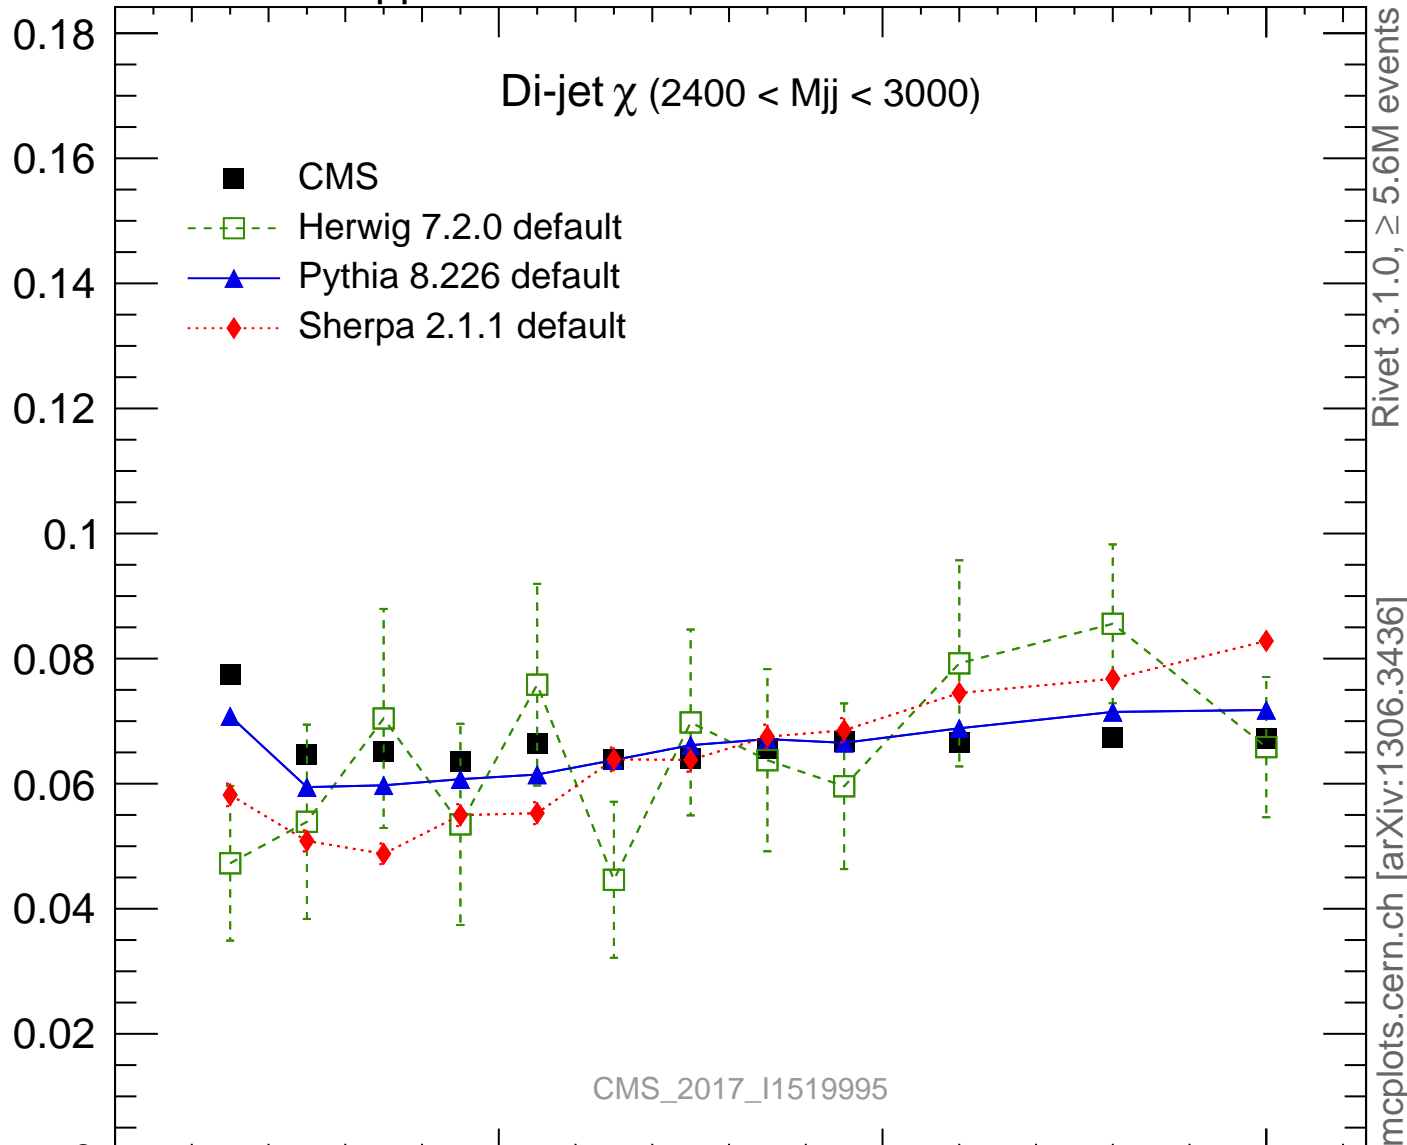

Di-jet  $\chi$  ( $2400 < M_{jj} < 3000$ )

- CMS
- Herwig 7.2.0 default
- ▲- Pythia 8.226 default
- ◆- Sherpa 2.1.1 default

Rivet 3.1.0,  $\geq 5.6M$  events

mcplots.cern.ch [arXiv:1306.3436]