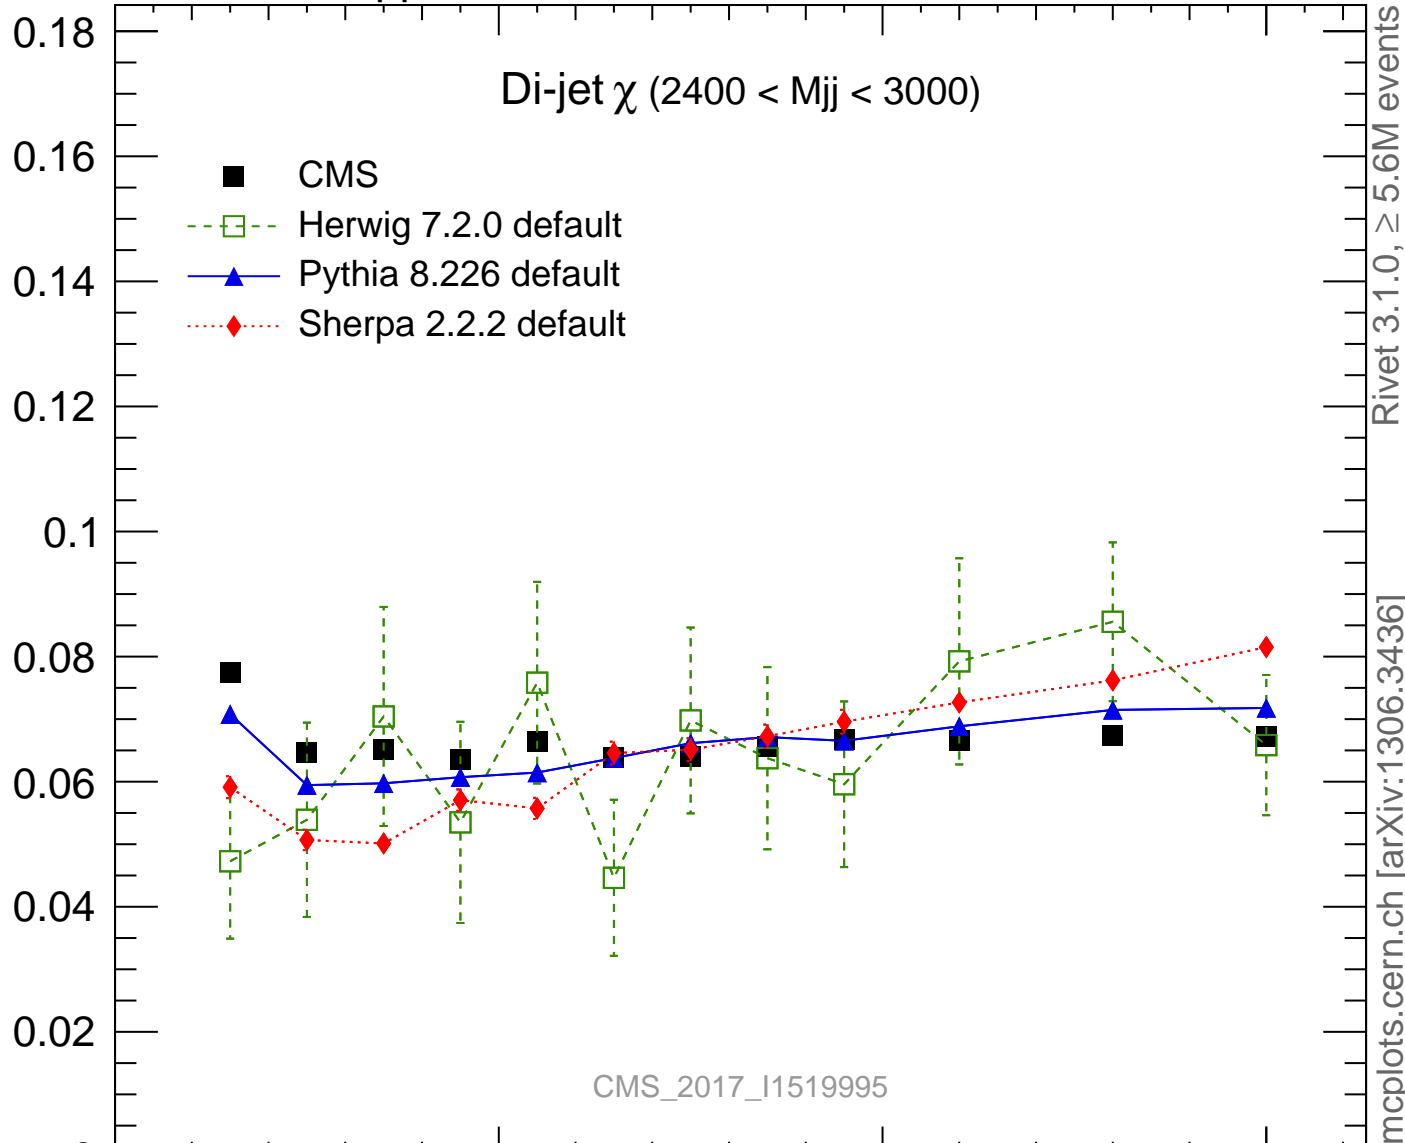

Di-jet  $\chi$  ( $2400 < M_{jj} < 3000$ )

- CMS
- Herwig 7.2.0 default
- ▲- Pythia 8.226 default
- ◆- Sherpa 2.2.2 default

Rivet 3.1.0,  $\geq 5.6M$  events

mcplots.cern.ch [arXiv:1306.3436]