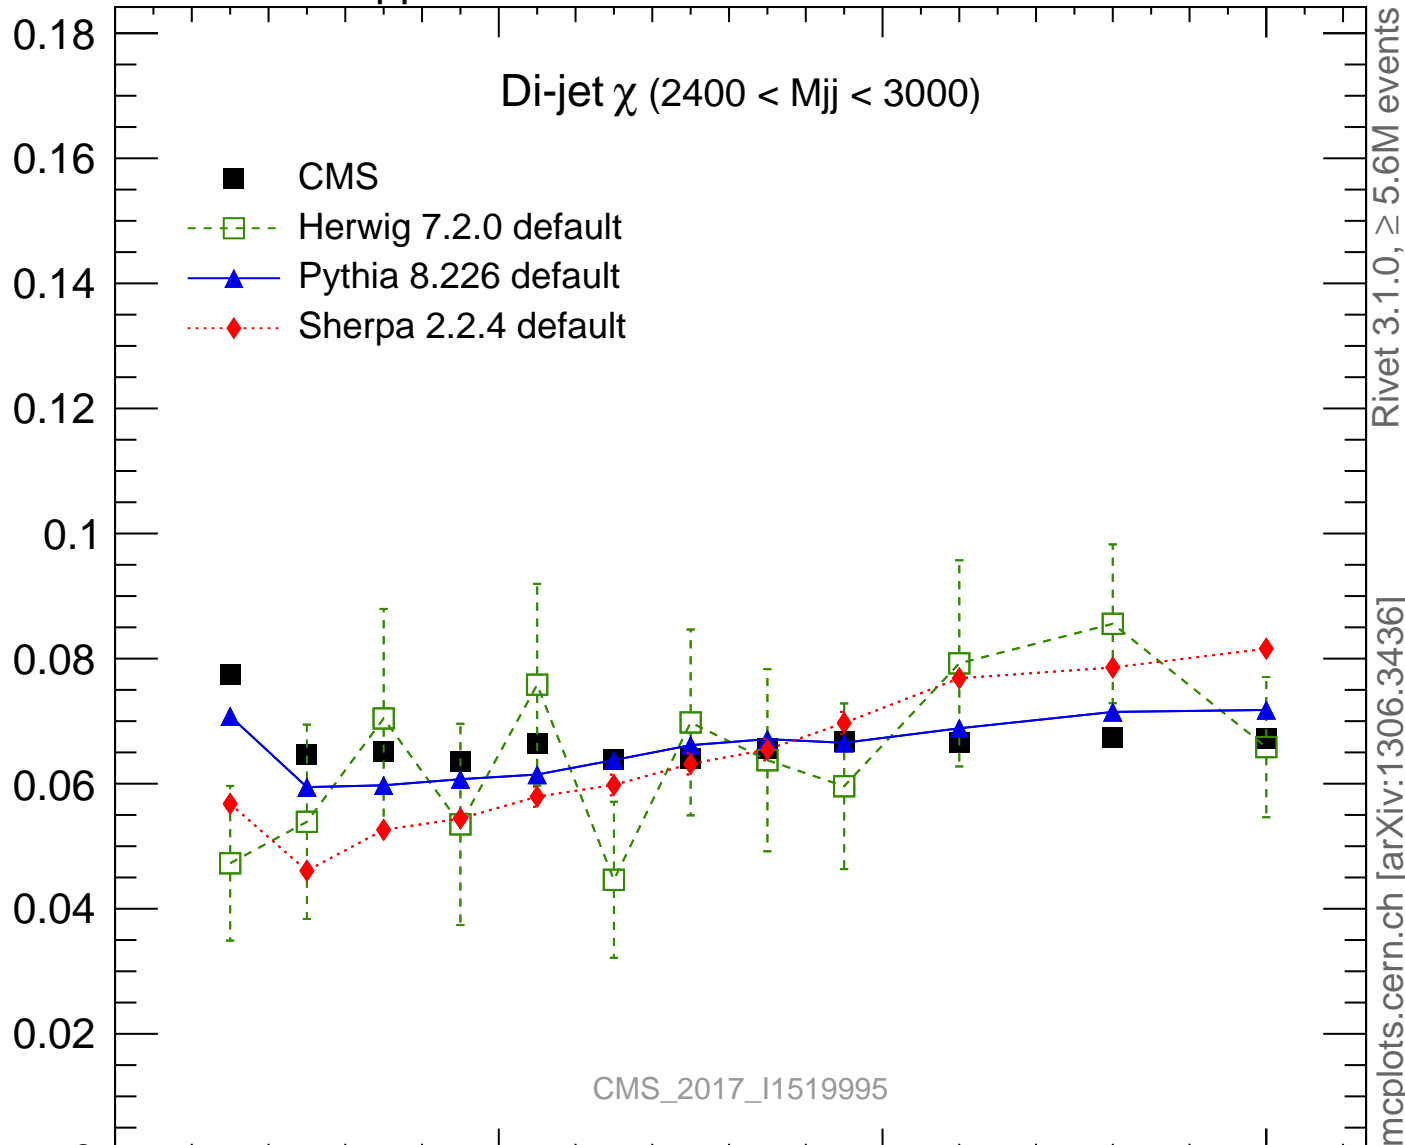

Di-jet χ ($2400 < M_{jj} < 3000$)

- CMS
- Herwig 7.2.0 default
- ▲- Pythia 8.226 default
- ◆- Sherpa 2.2.4 default

Ratio to CMS