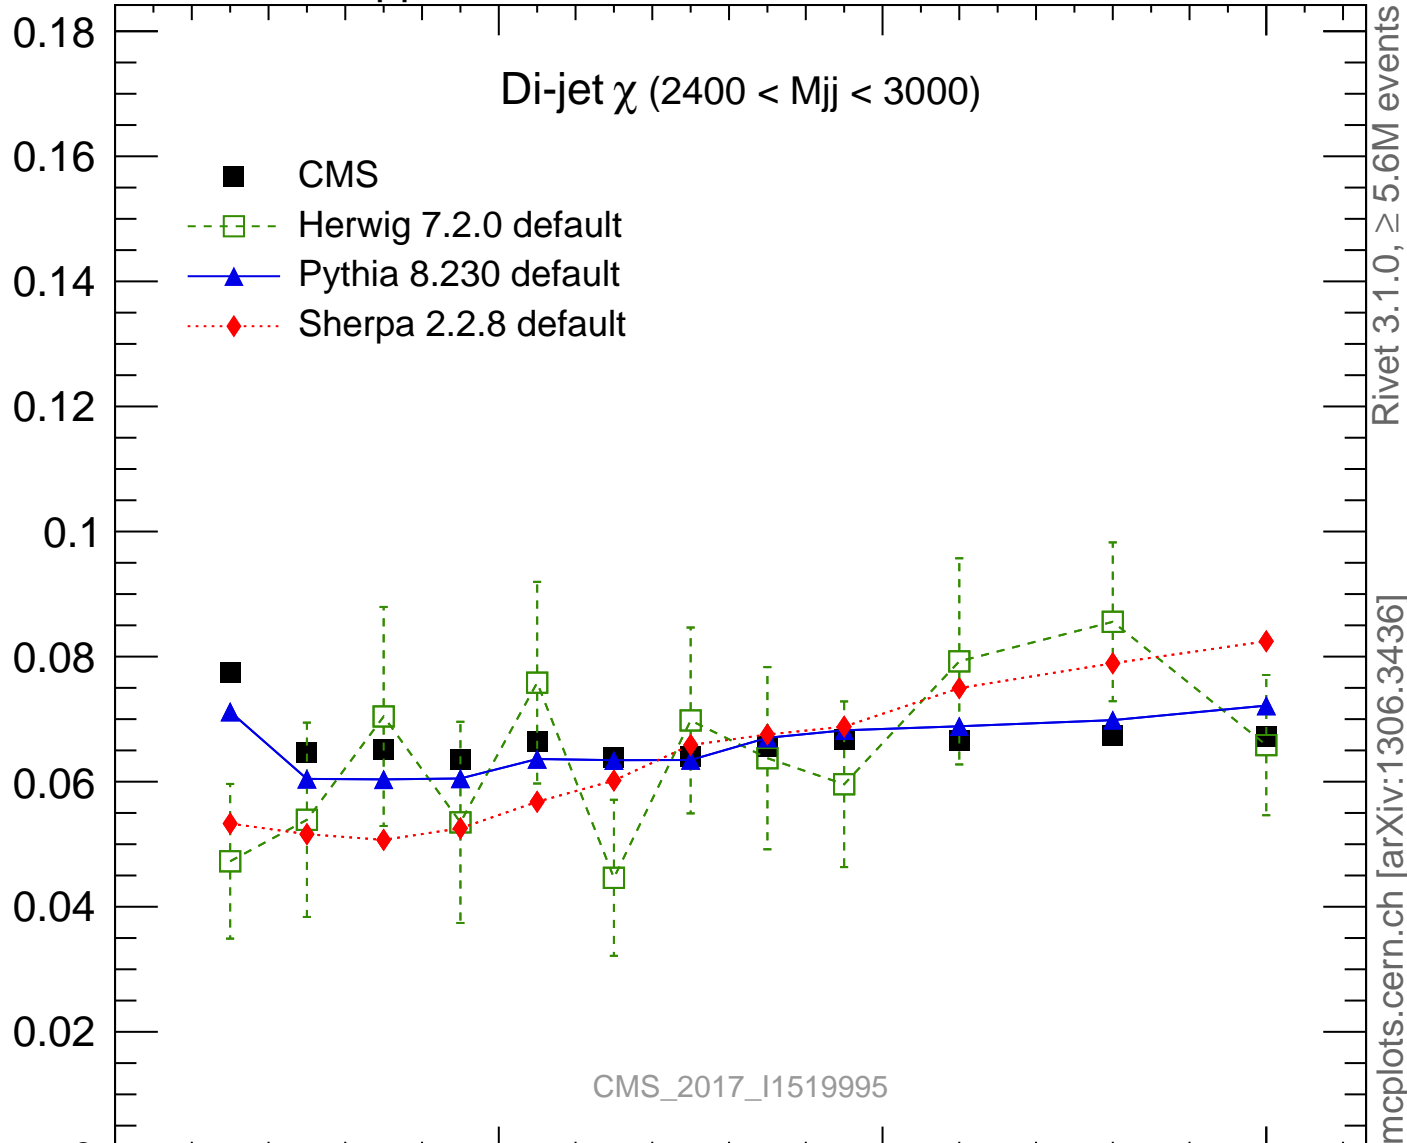

Di-jet χ ($2400 < M_{jj} < 3000$)

- CMS
- Herwig 7.2.0 default
- ▲- Pythia 8.230 default
- ◆- Sherpa 2.2.8 default

CMS_2017_I1519995