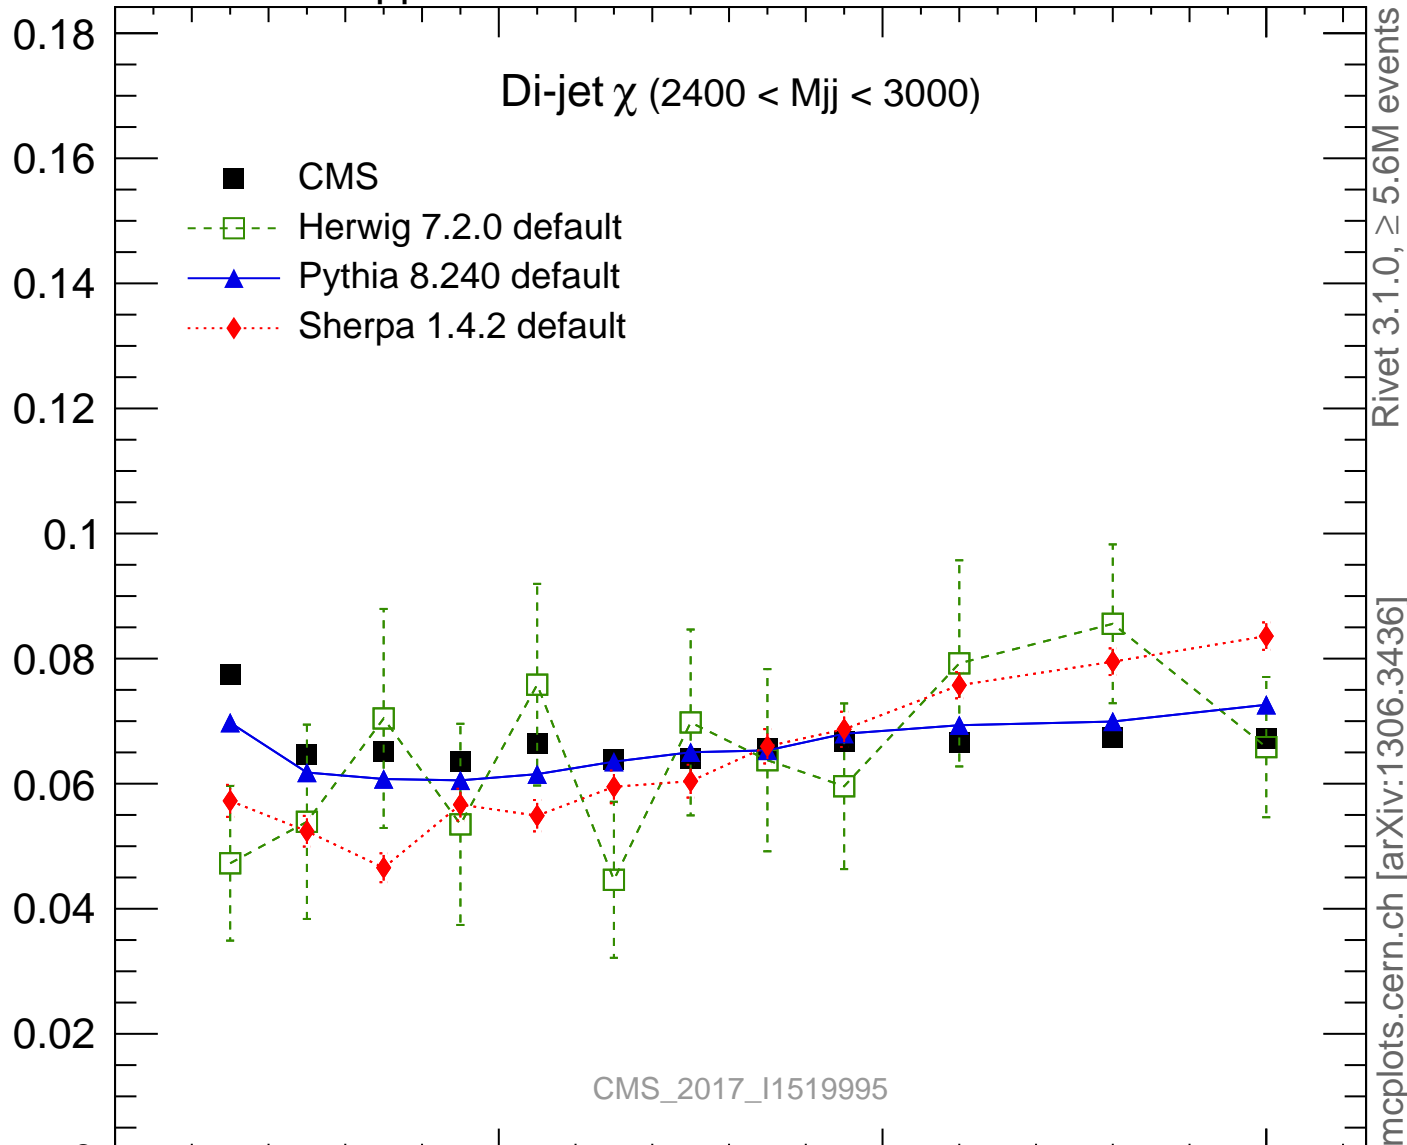

Di-jet χ ($2400 < M_{jj} < 3000$)Rivet 3.1.0, $\geq 5.6M$ events

mcplots.cern.ch [arXiv:1306.3436]