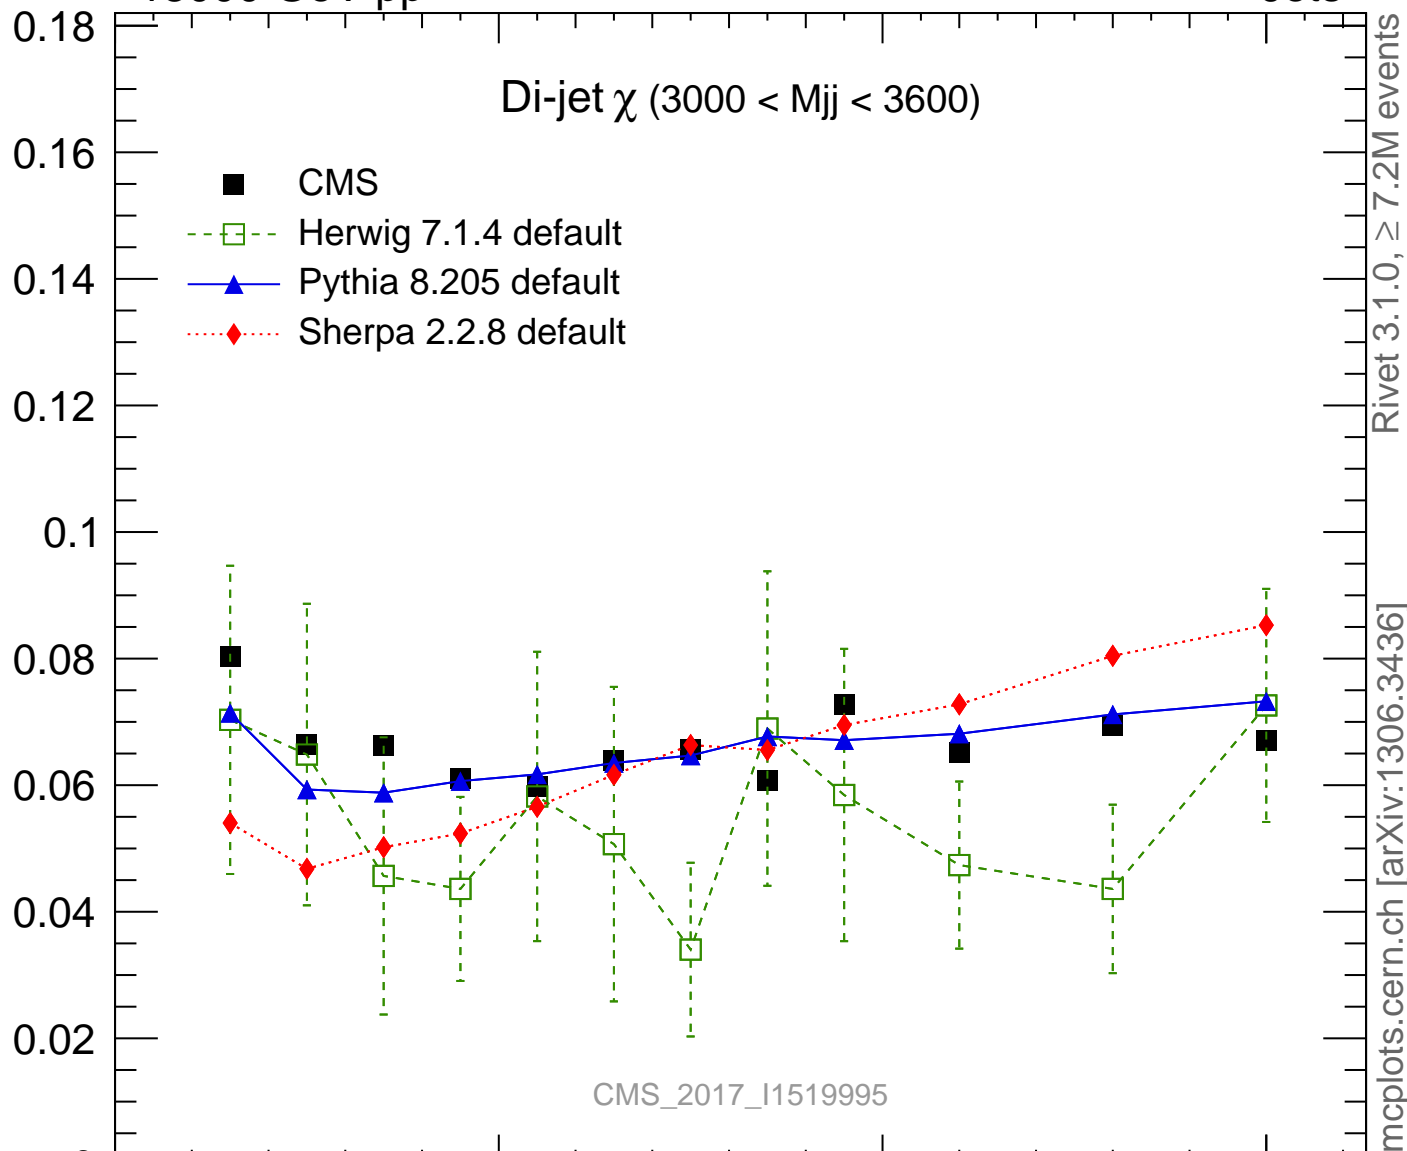

Di-jet χ ($3000 < M_{ij} < 3600$)Rivet 3.1.0, $\geq 7.2M$ events

mcplots.cern.ch [arXiv:1306.3436]