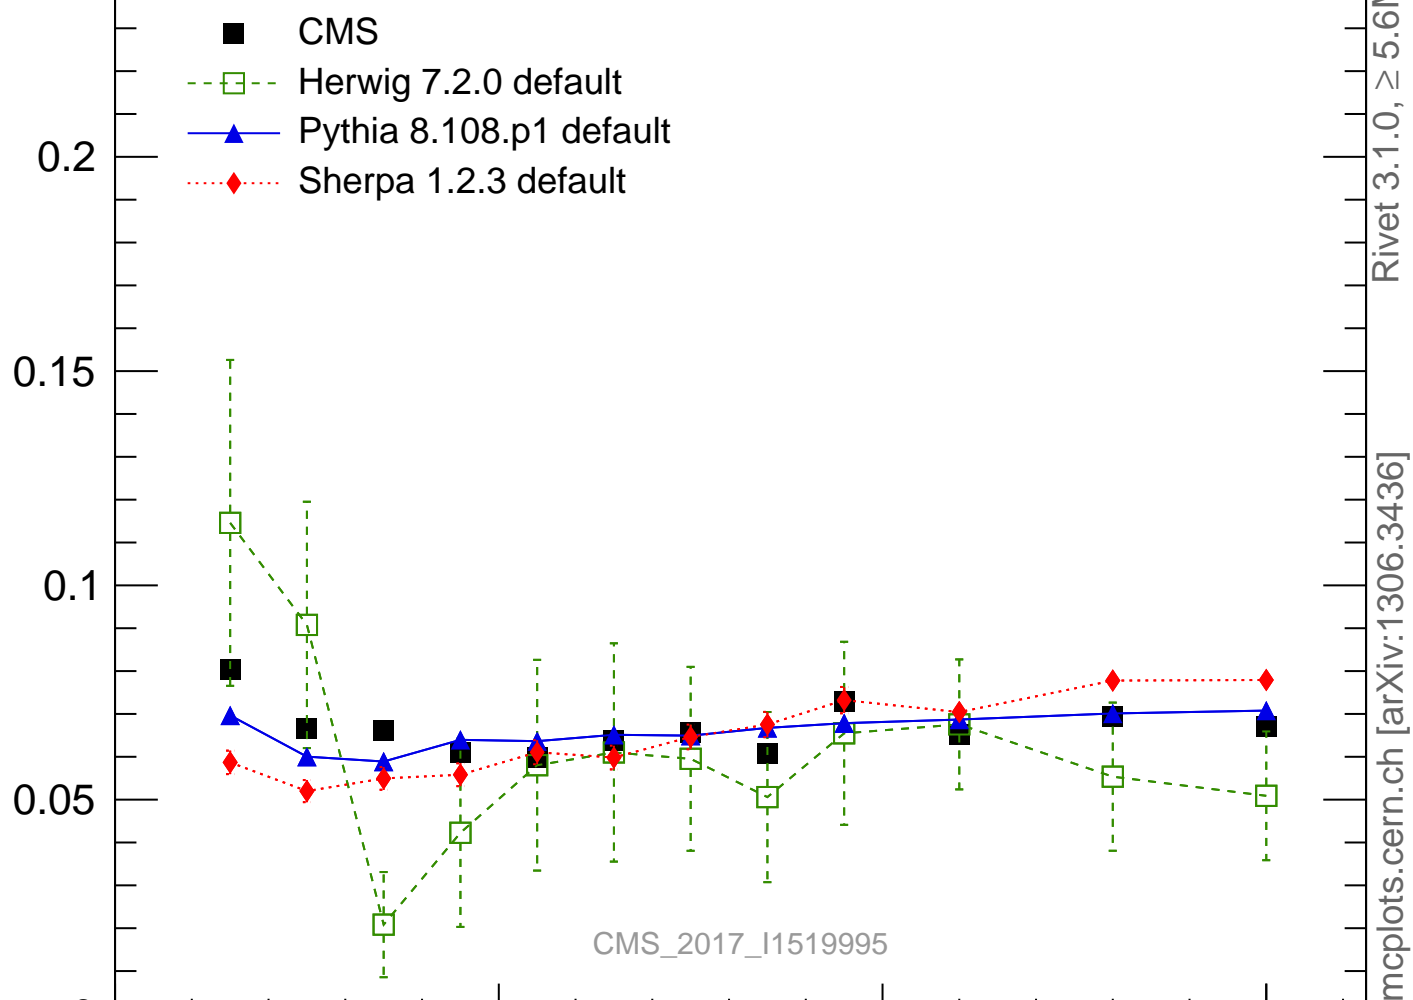

Di-jet χ ($3000 < M_{jj} < 3600$)Rivet 3.1.0, $\geq 5.6M$ events

mcplots.cern.ch [arXiv:1306.3436]