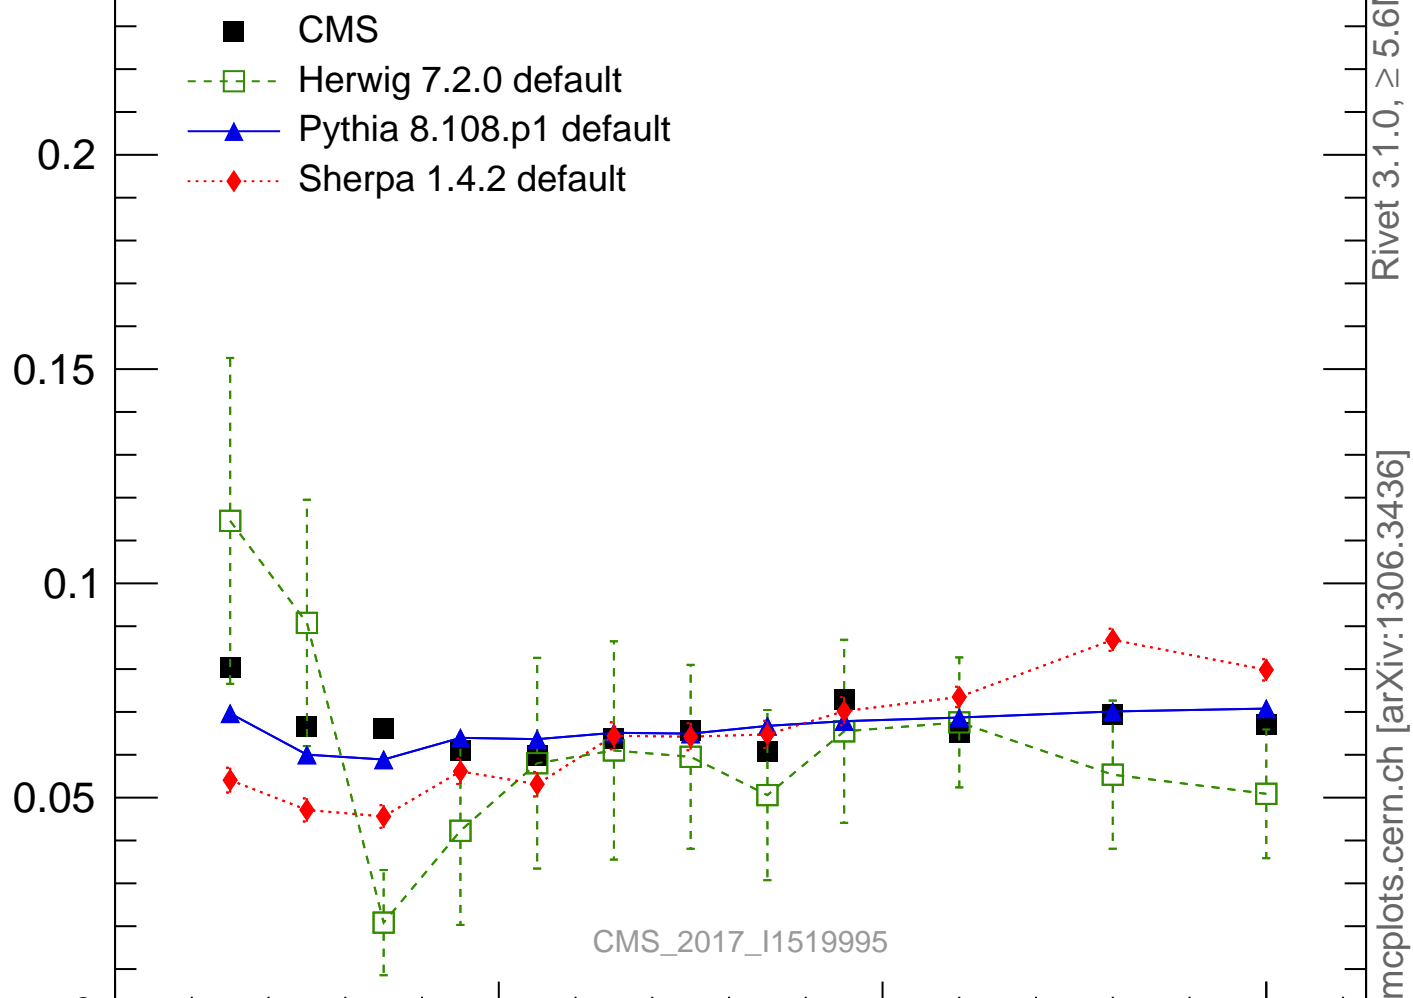

Di-jet χ ($3000 < M_{jj} < 3600$)Rivet 3.1.0, $\geq 5.6M$ events

mcplots.cern.ch [arXiv:1306.3436]