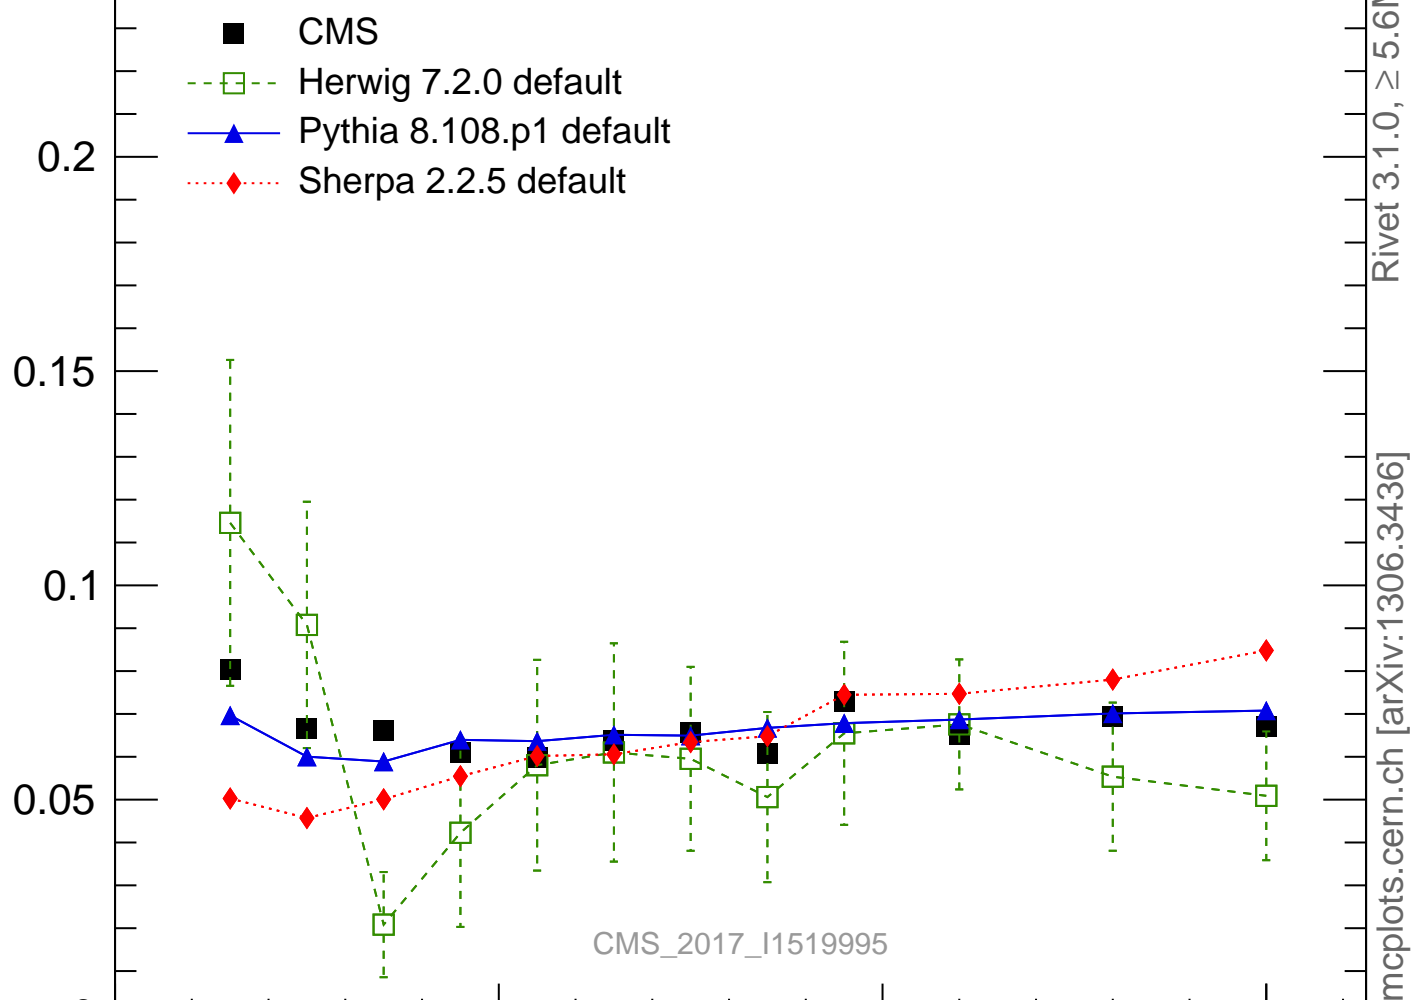

Di-jet  $\chi$  ( $3000 < M_{jj} < 3600$ )Rivet 3.1.0,  $\geq 5.6M$  events

mcplots.cern.ch [arXiv:1306.3436]