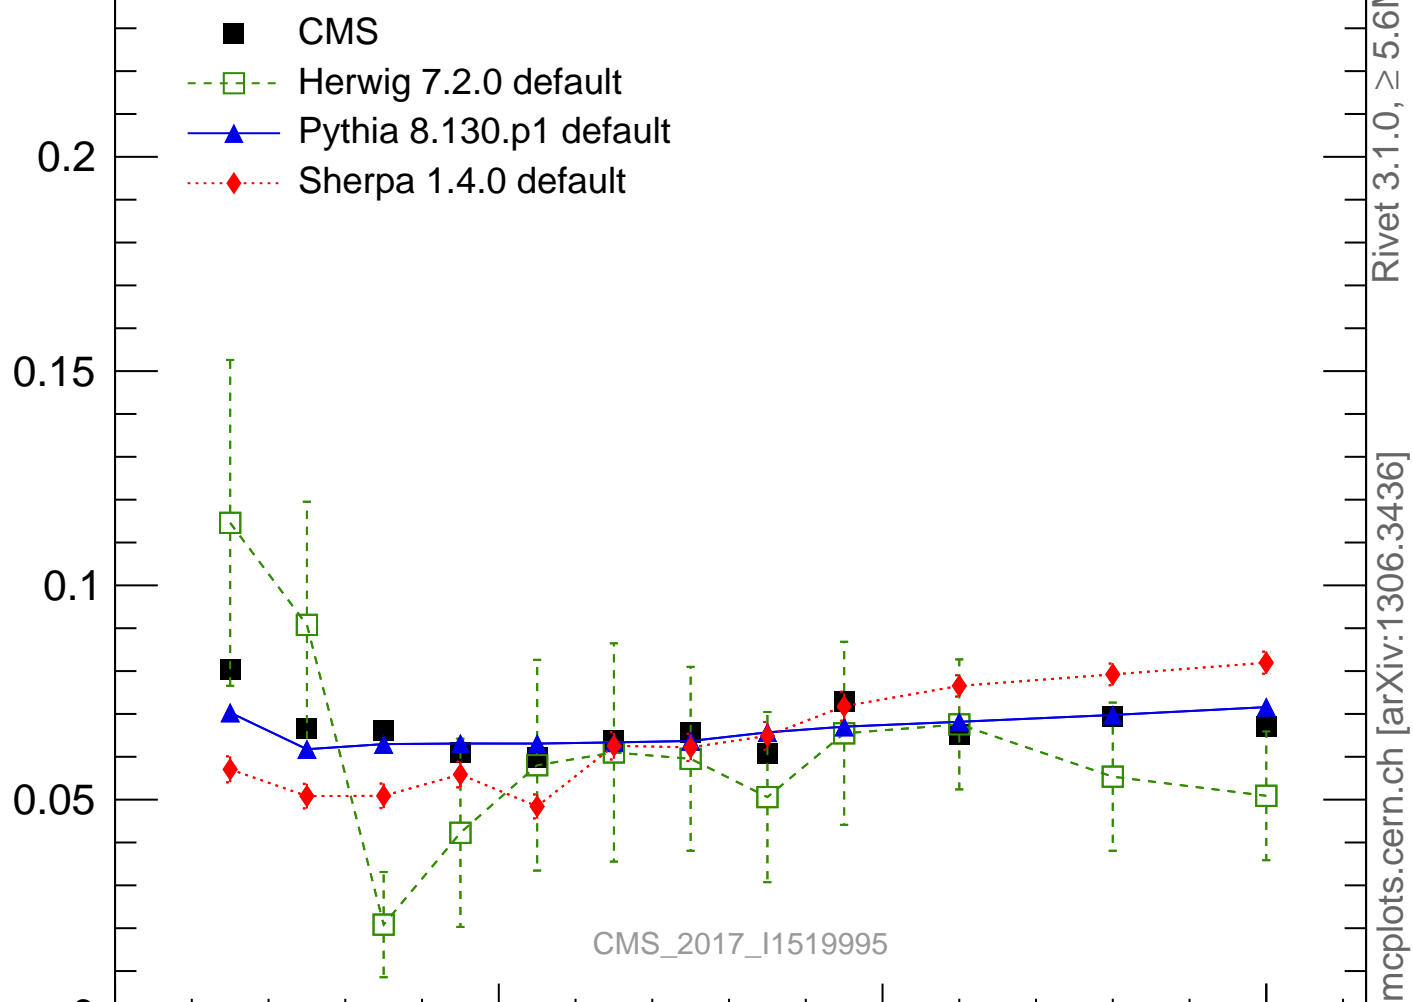

Di-jet χ ($3000 < M_{jj} < 3600$)Rivet 3.1.0, $\geq 5.6M$ events

mcplots.cern.ch [arXiv:1306.3436]