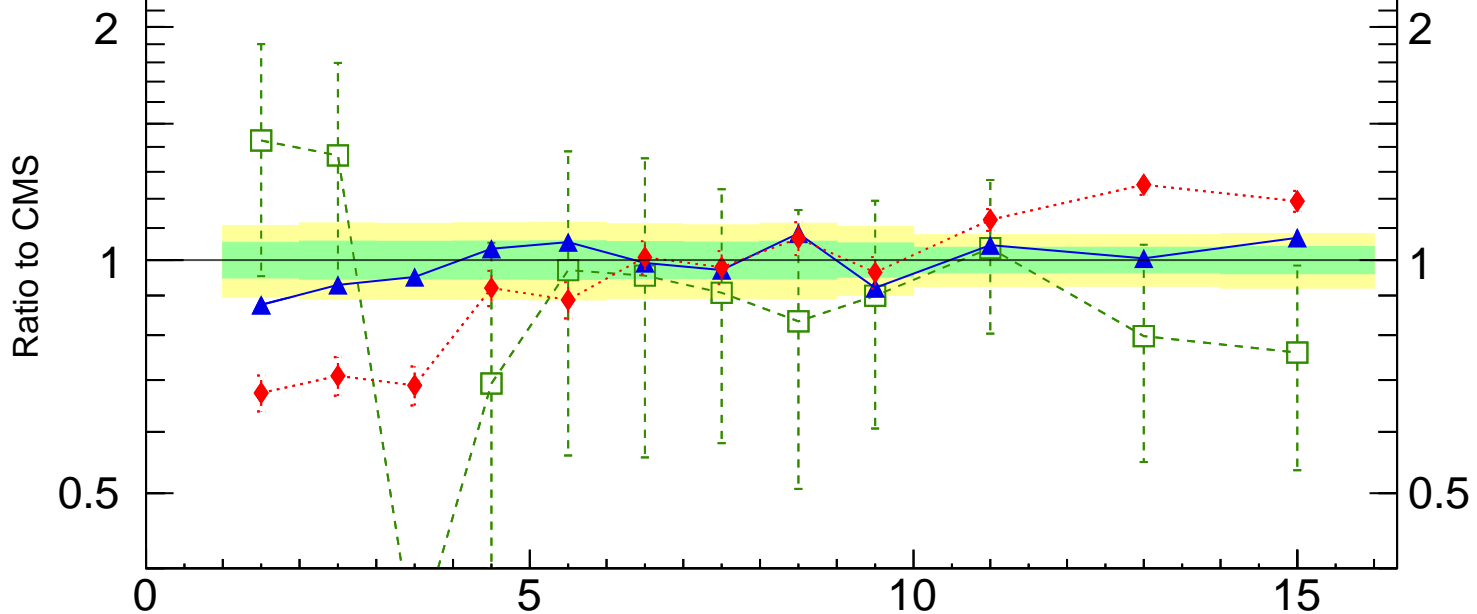

Di-jet χ ($3000 < M_{jj} < 3600$)Rivet 3.1.0, $\geq 5.6M$ events

mcplots.cern.ch [arXiv:1306.3436]

2

1

0.5