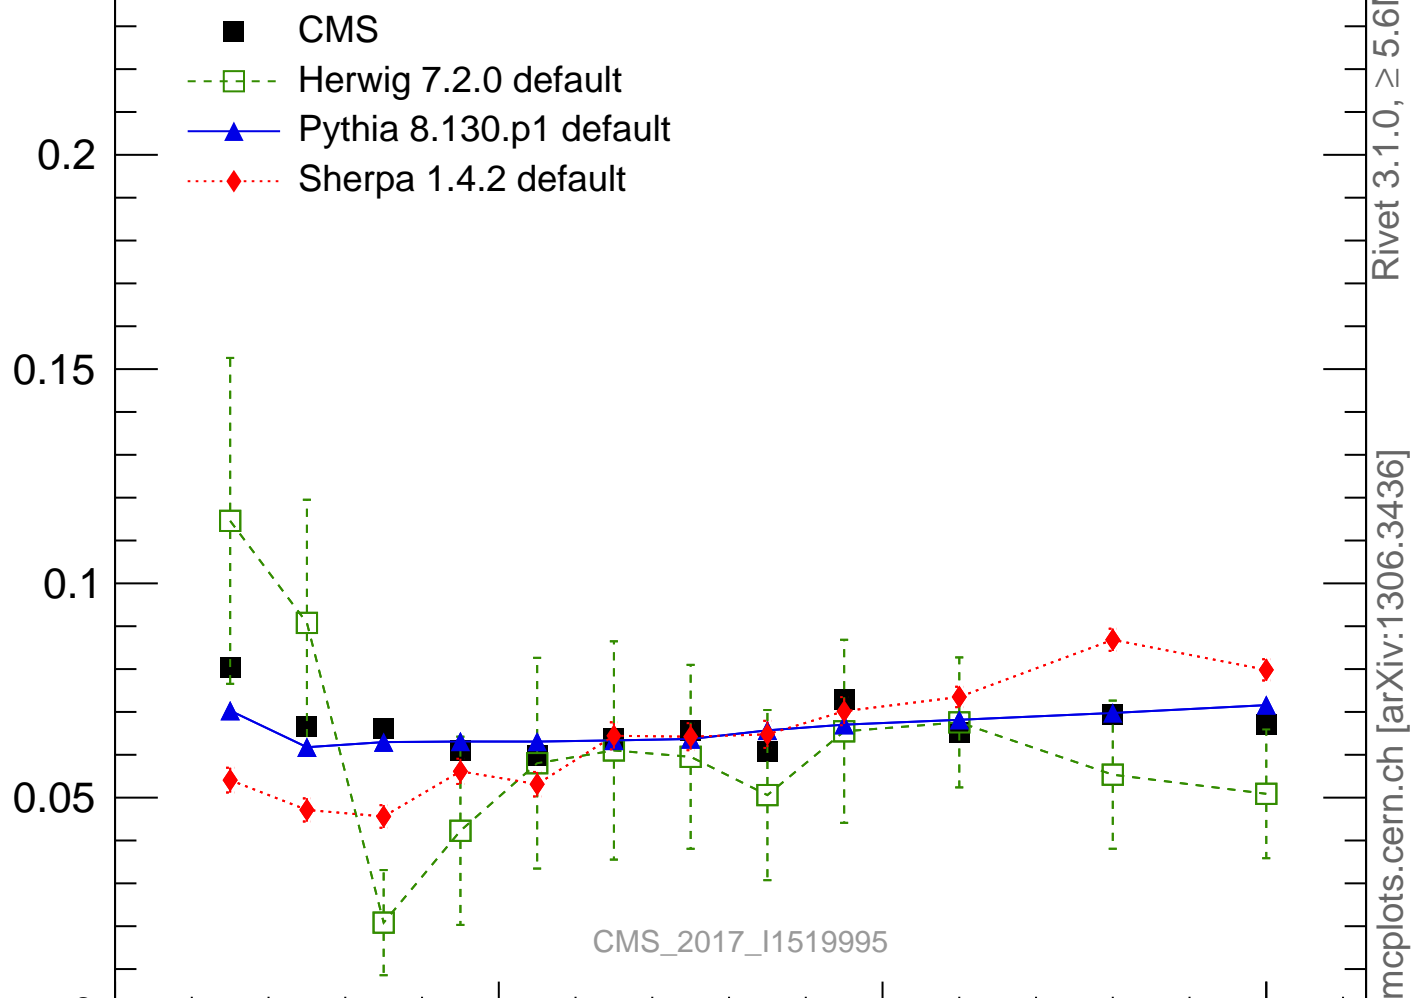

Di-jet χ ($3000 < M_{jj} < 3600$)Rivet 3.1.0, $\geq 5.6M$ events

mcplots.cern.ch [arXiv:1306.3436]

2

1

0.5