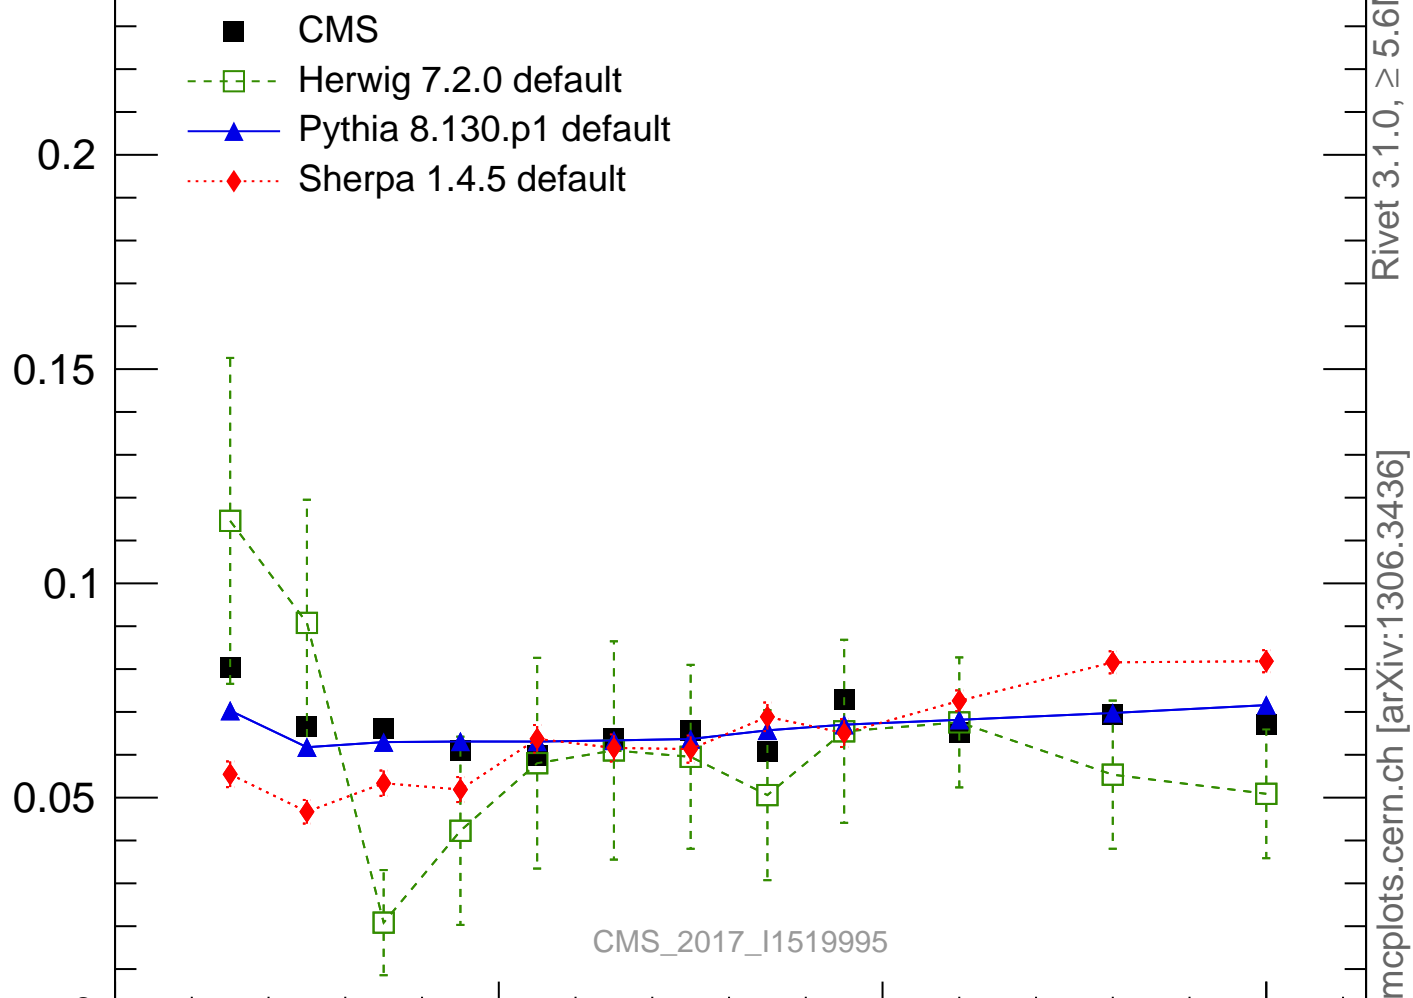

Di-jet χ ($3000 < M_{jj} < 3600$)Rivet 3.1.0, $\geq 5.6M$ events

mcplots.cern.ch [arXiv:1306.3436]