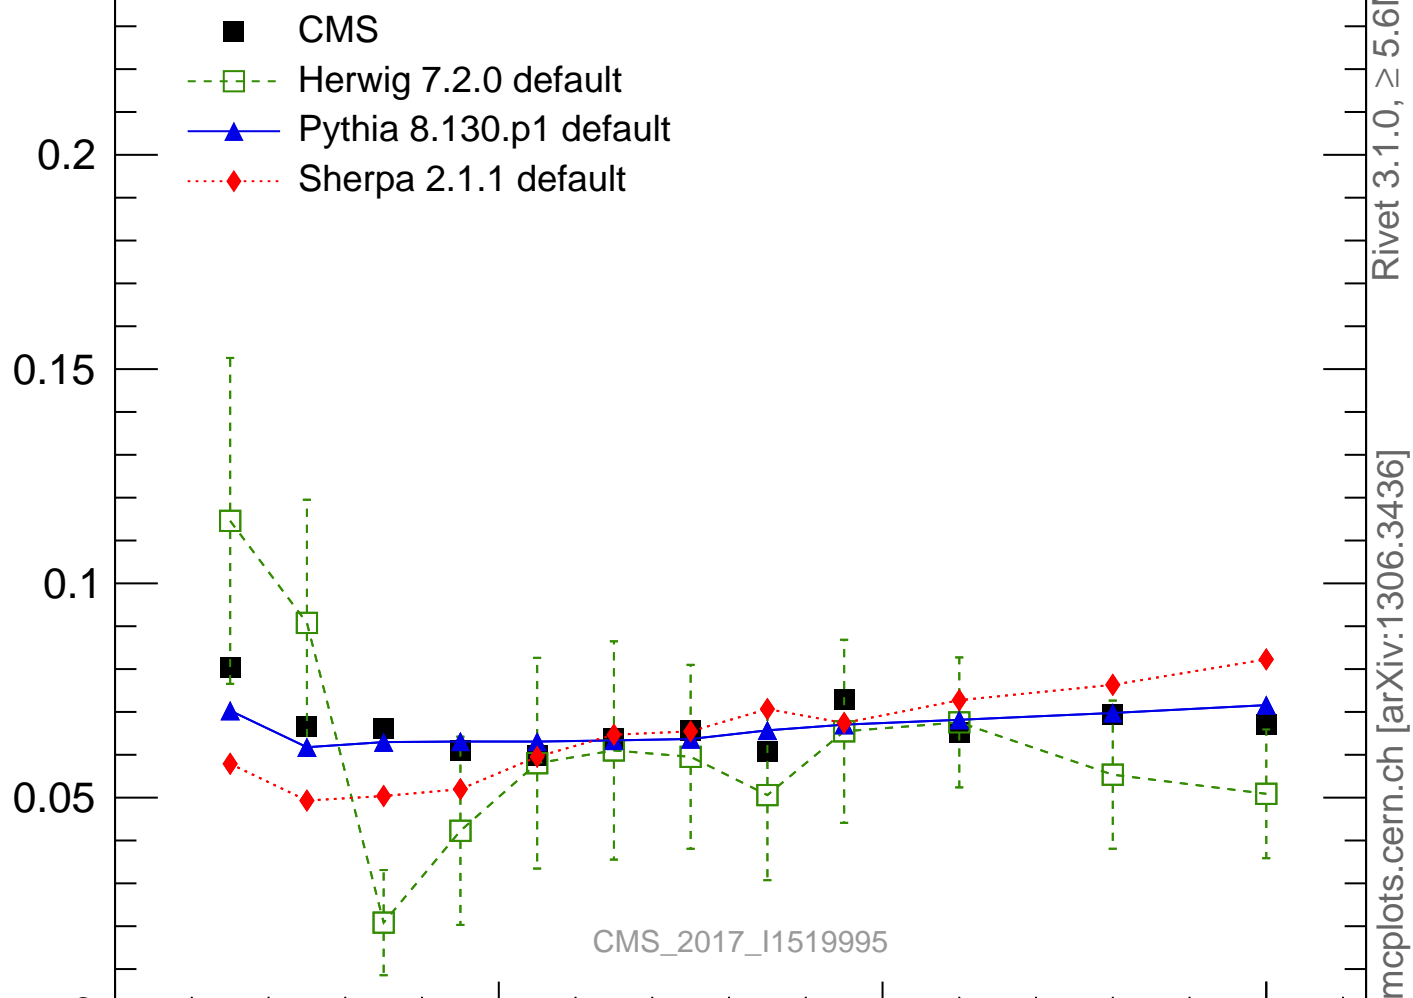

Di-jet χ ($3000 < M_{jj} < 3600$)Rivet 3.1.0, $\geq 5.6M$ events

mcplots.cern.ch [arXiv:1306.3436]