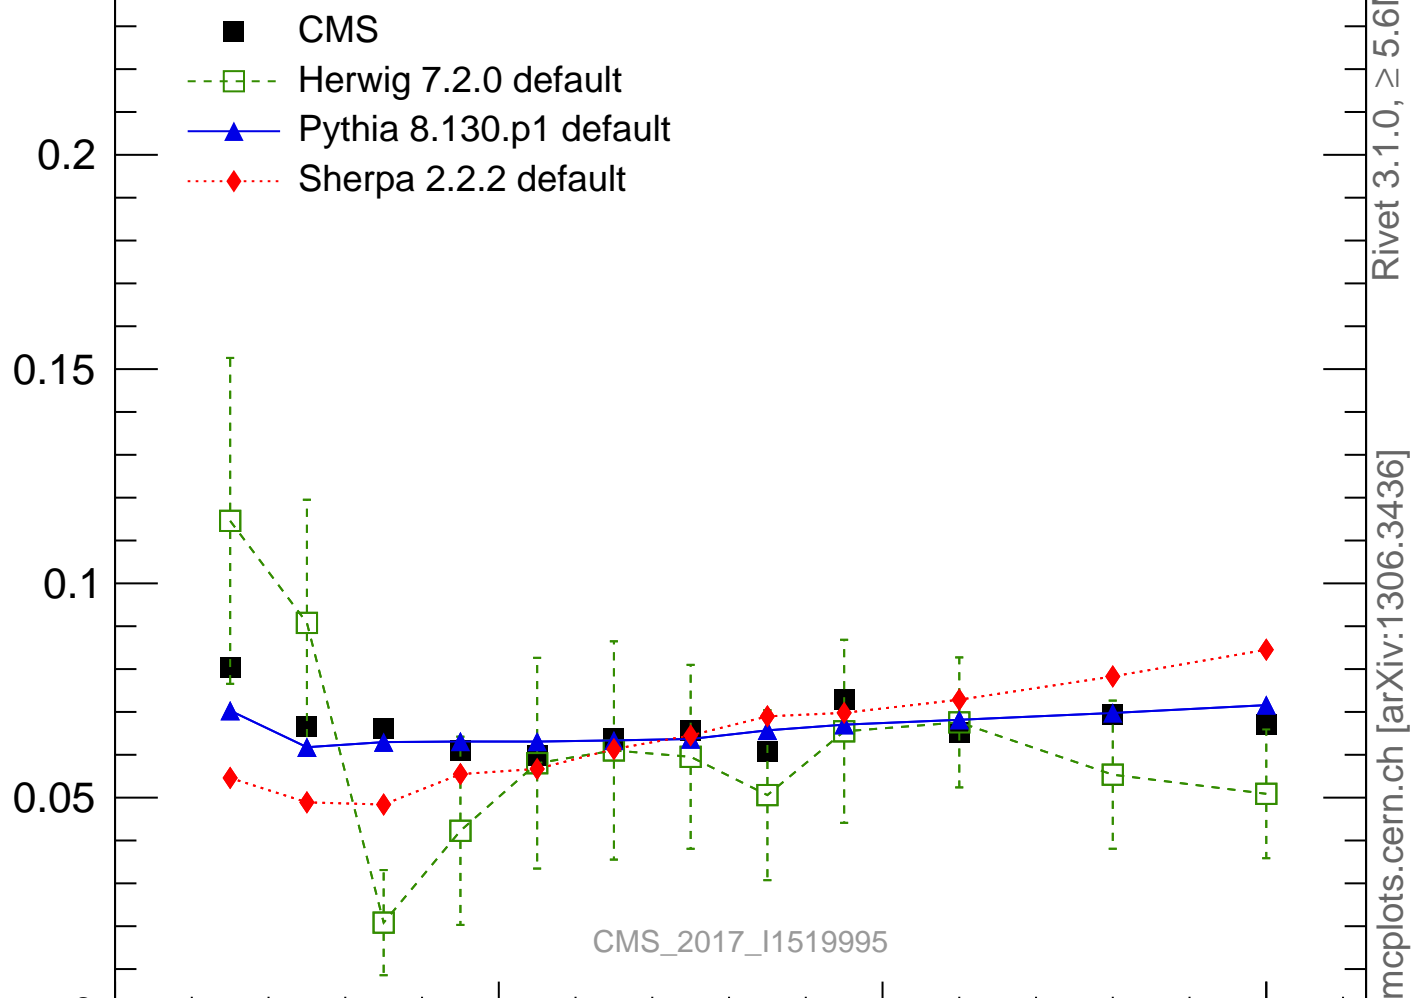

Di-jet χ ($3000 < M_{jj} < 3600$)Rivet 3.1.0, $\geq 5.6M$ events

mcplots.cern.ch [arXiv:1306.3436]