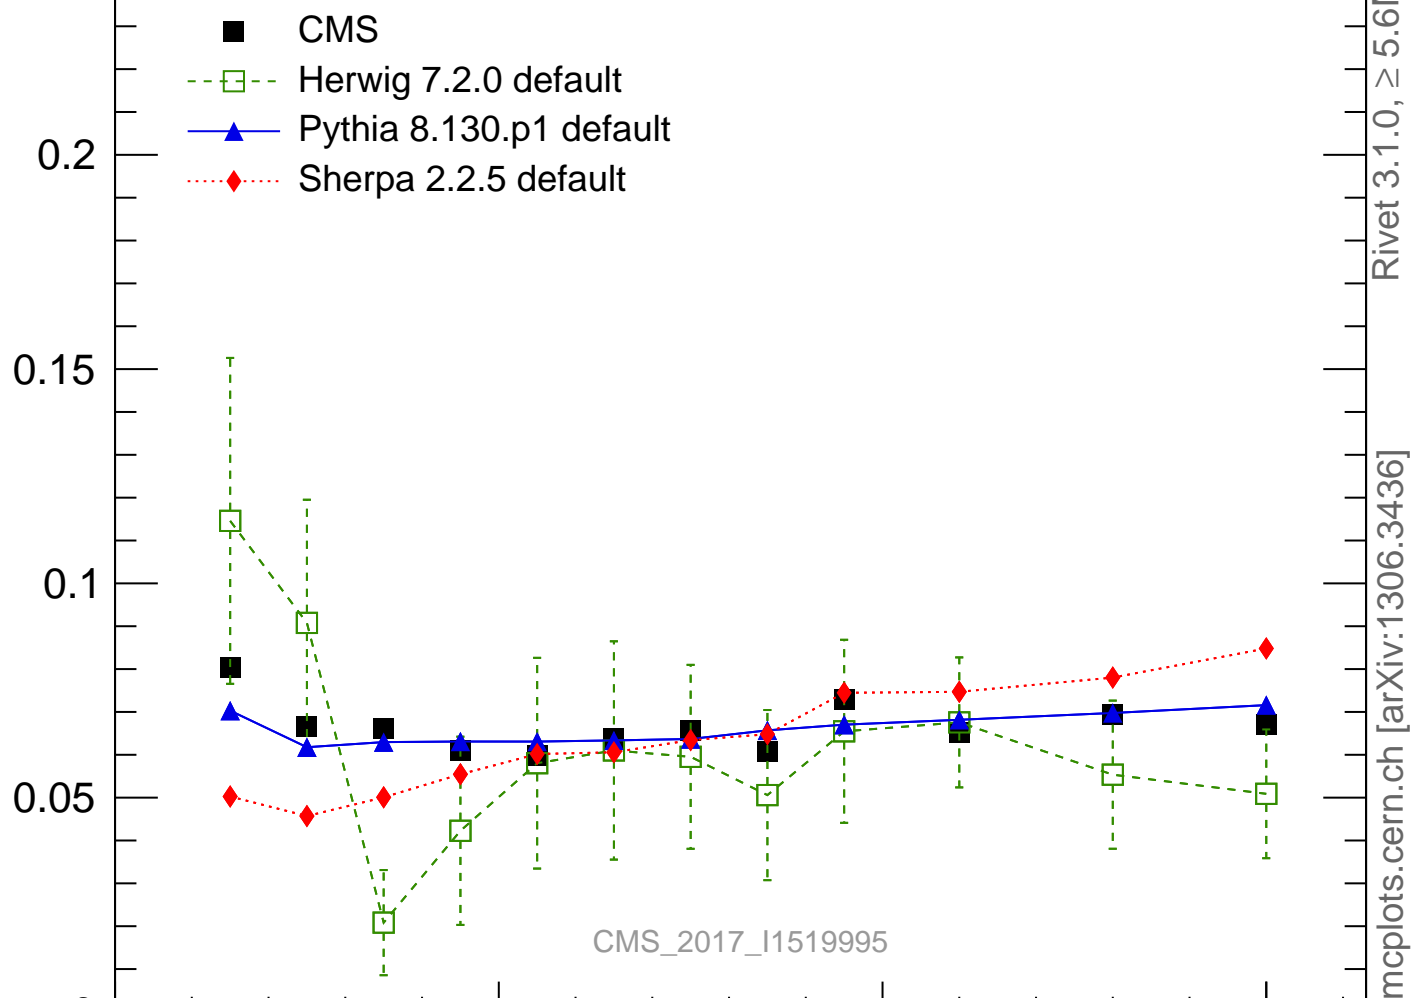

Di-jet χ ($3000 < M_{jj} < 3600$)Rivet 3.1.0, $\geq 5.6M$ events

mcplots.cern.ch [arXiv:1306.3436]