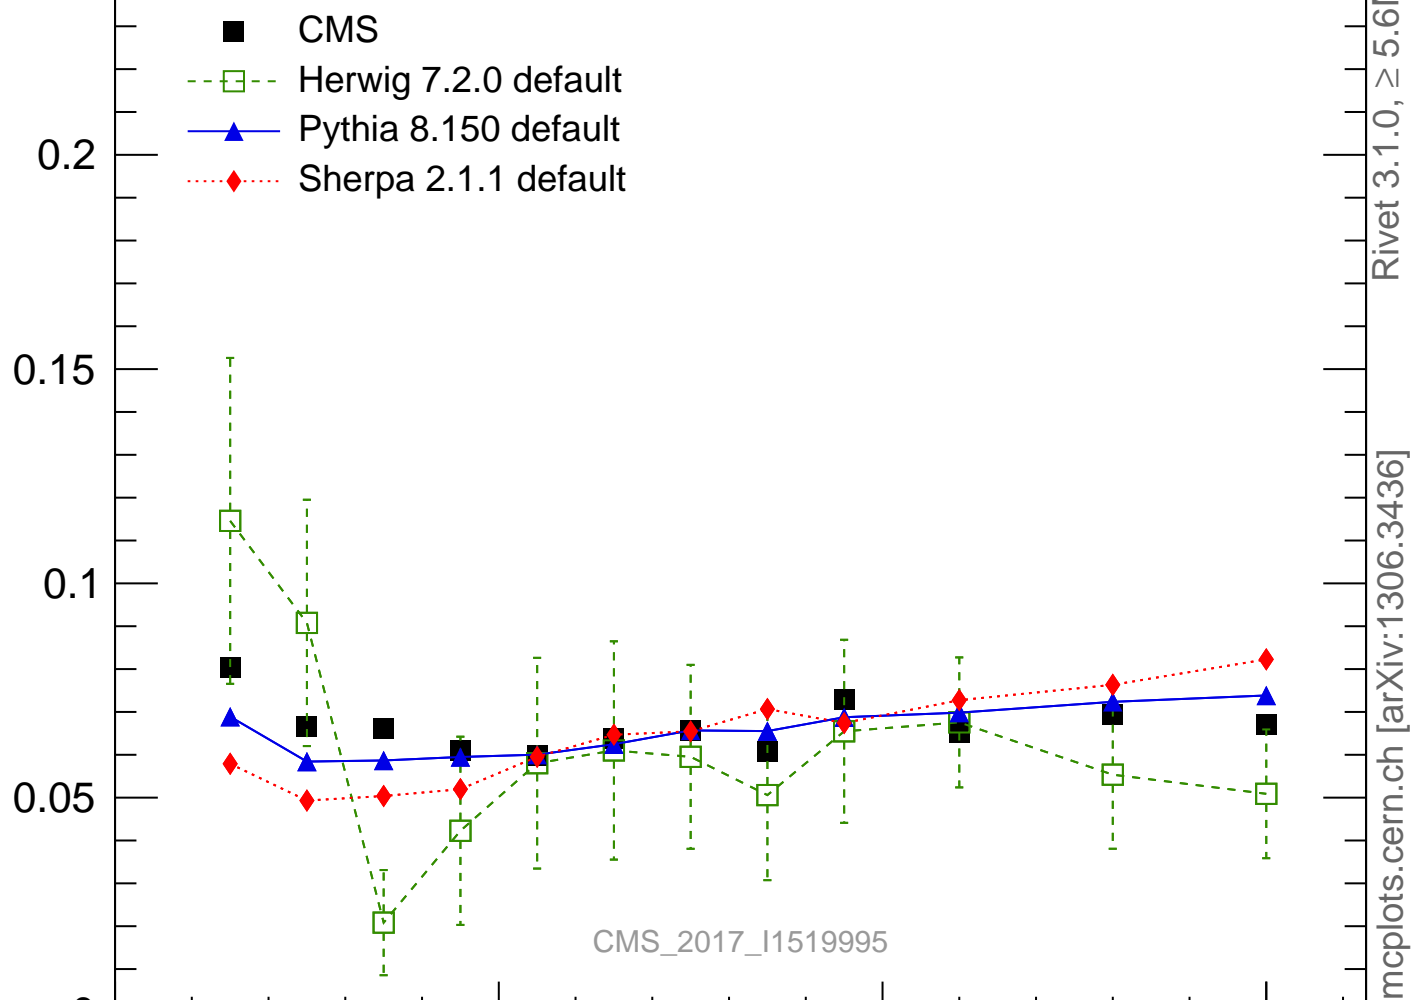

Di-jet  $\chi$  ( $3000 < M_{jj} < 3600$ )Rivet 3.1.0,  $\geq 5.6M$  events

mcplots.cern.ch [arXiv:1306.3436]