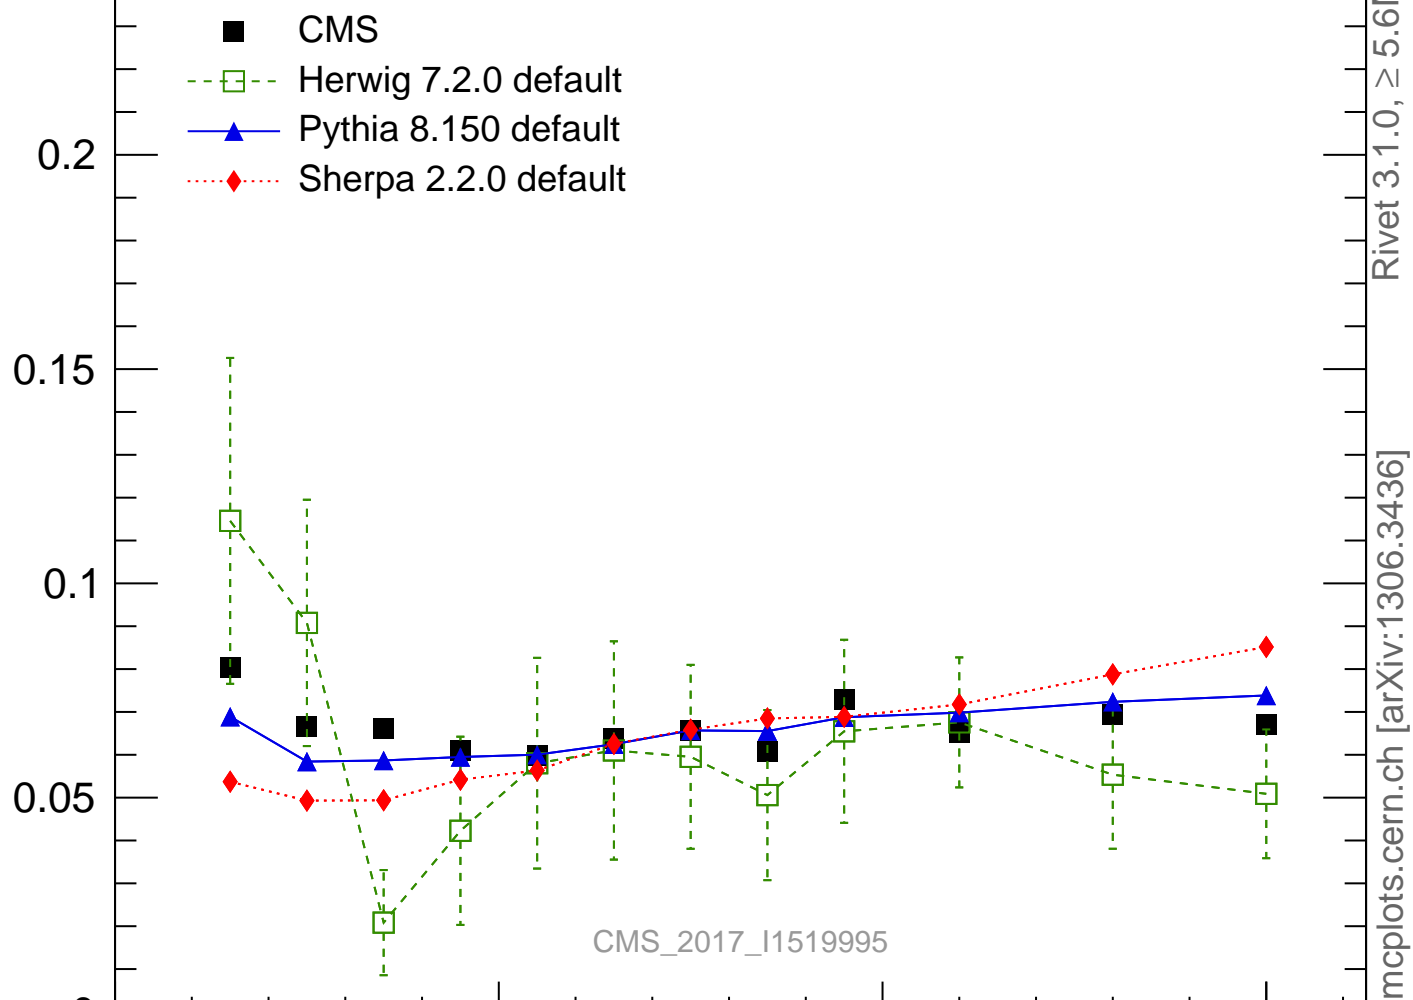

Di-jet χ ($3000 < M_{jj} < 3600$)Rivet 3.1.0, $\geq 5.6M$ events

mcplots.cern.ch [arXiv:1306.3436]