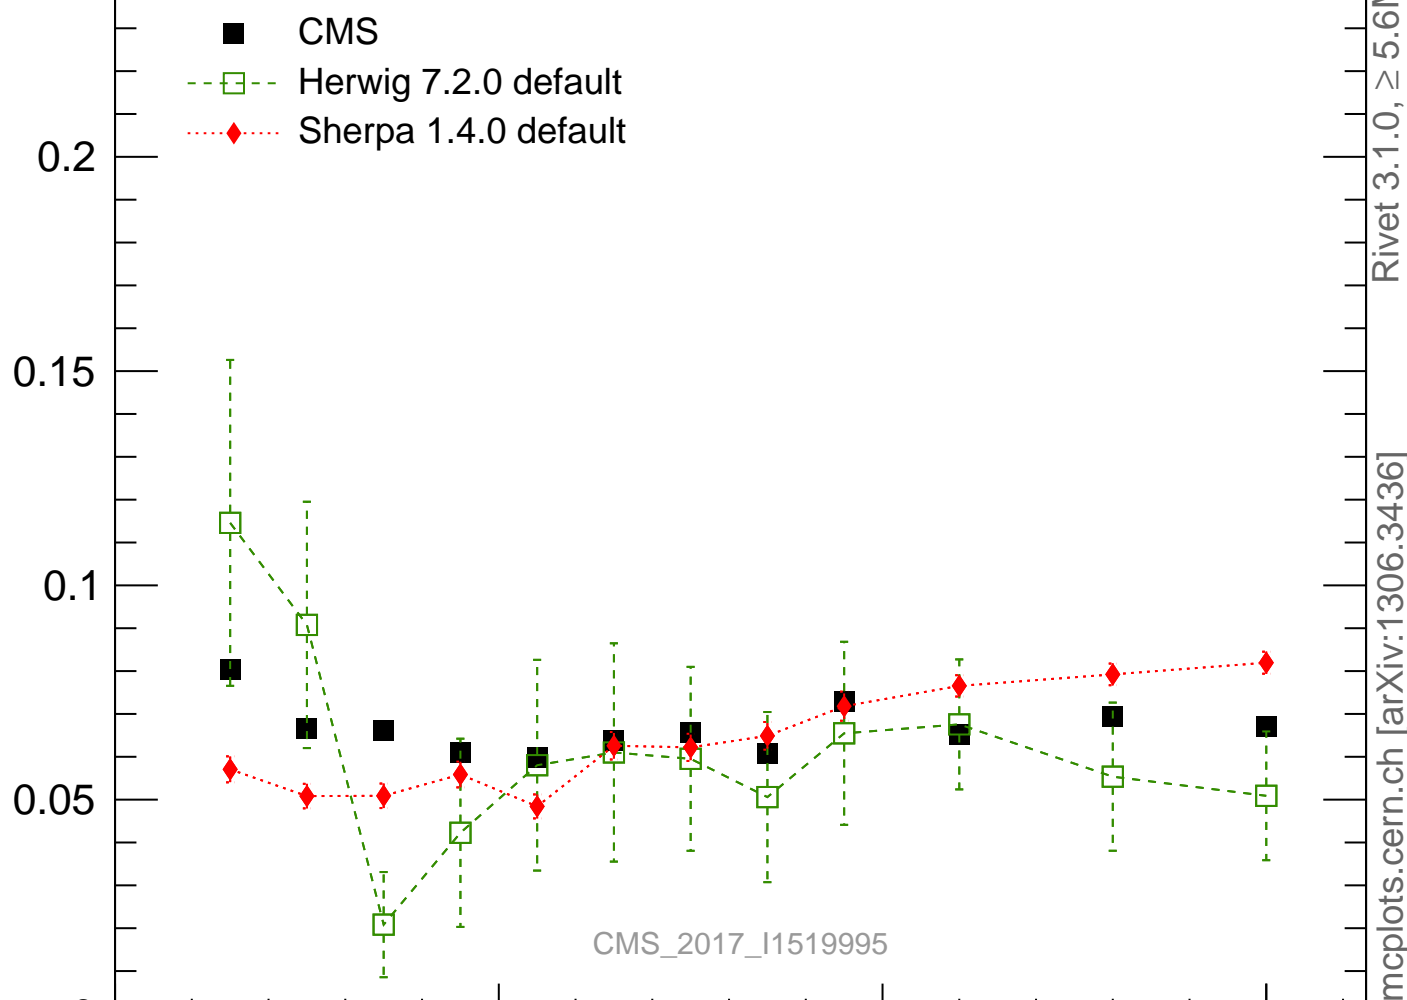

Di-jet χ ($3000 < M_{jj} < 3600$)Rivet 3.1.0, $\geq 5.6M$ events

mcplots.cern.ch [arXiv:1306.3436]

2

1

0.5