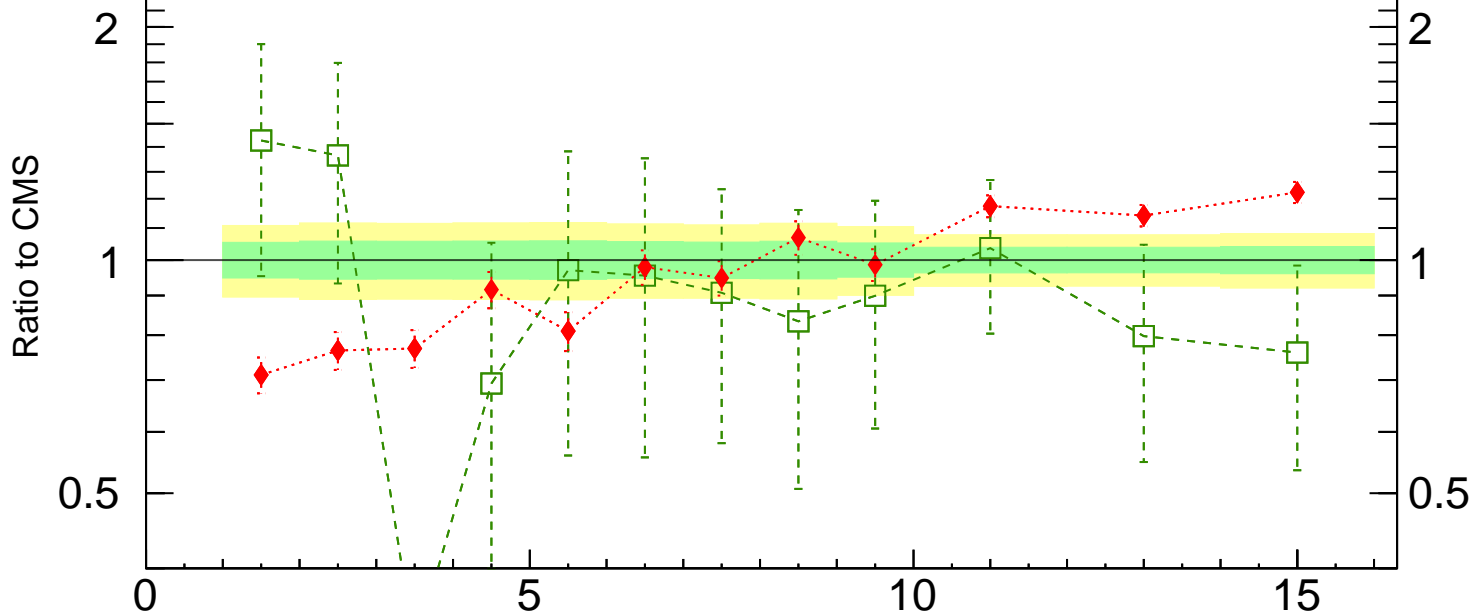

Di-jet χ ($3000 < M_{jj} < 3600$)Rivet 3.1.0, $\geq 5.6M$ events

mcplots.cern.ch [arXiv:1306.3436]

2

1

0.5