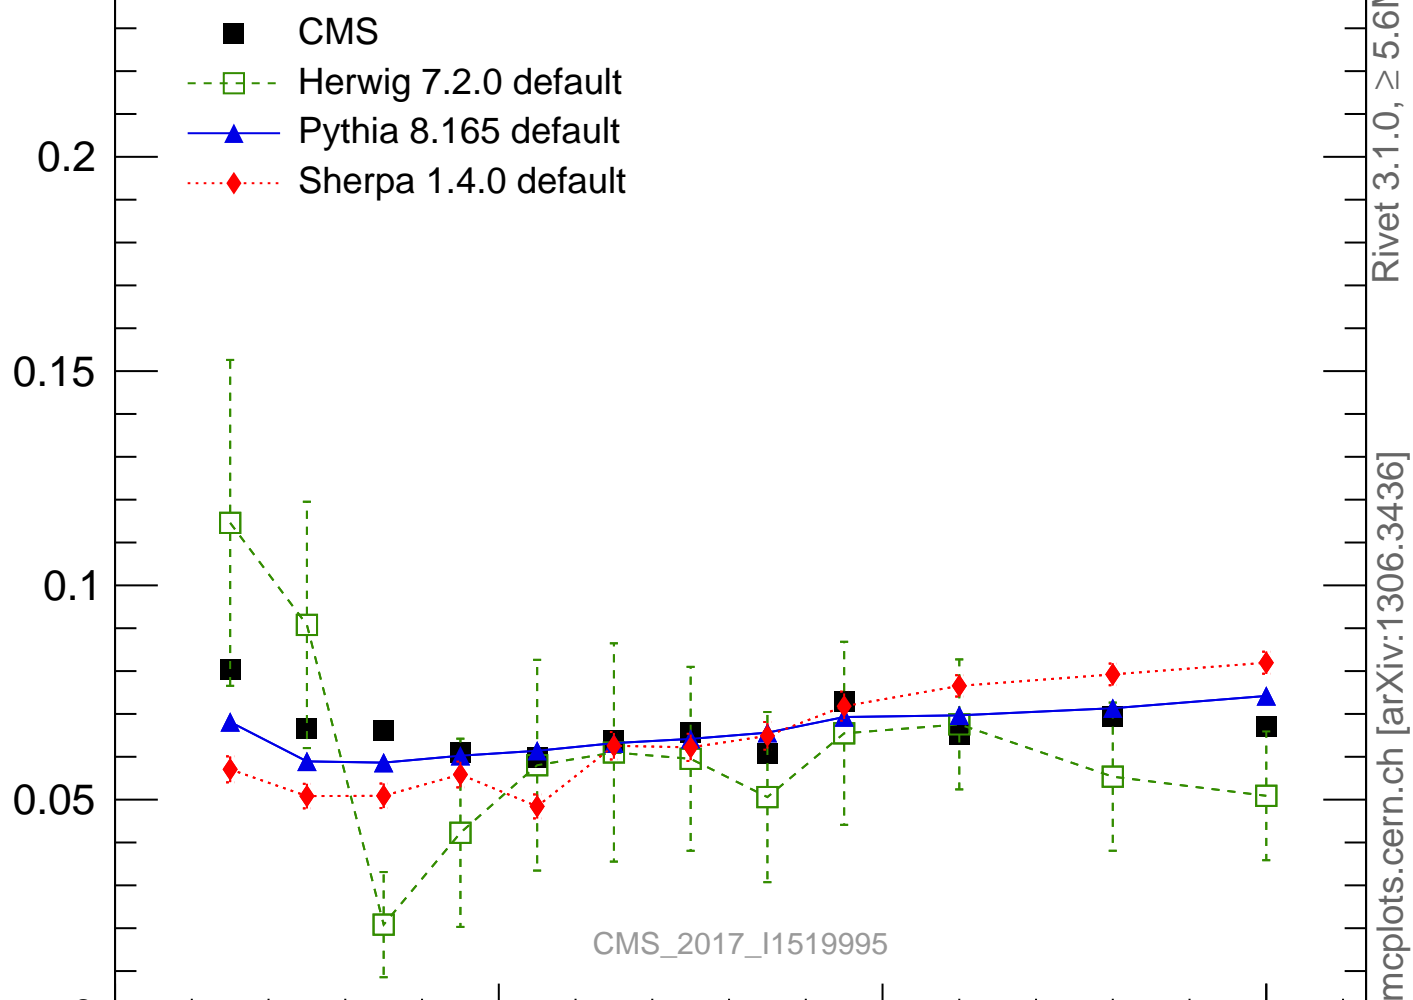

Di-jet χ ($3000 < M_{jj} < 3600$)Rivet 3.1.0, $\geq 5.6M$ events

mcplots.cern.ch [arXiv:1306.3436]