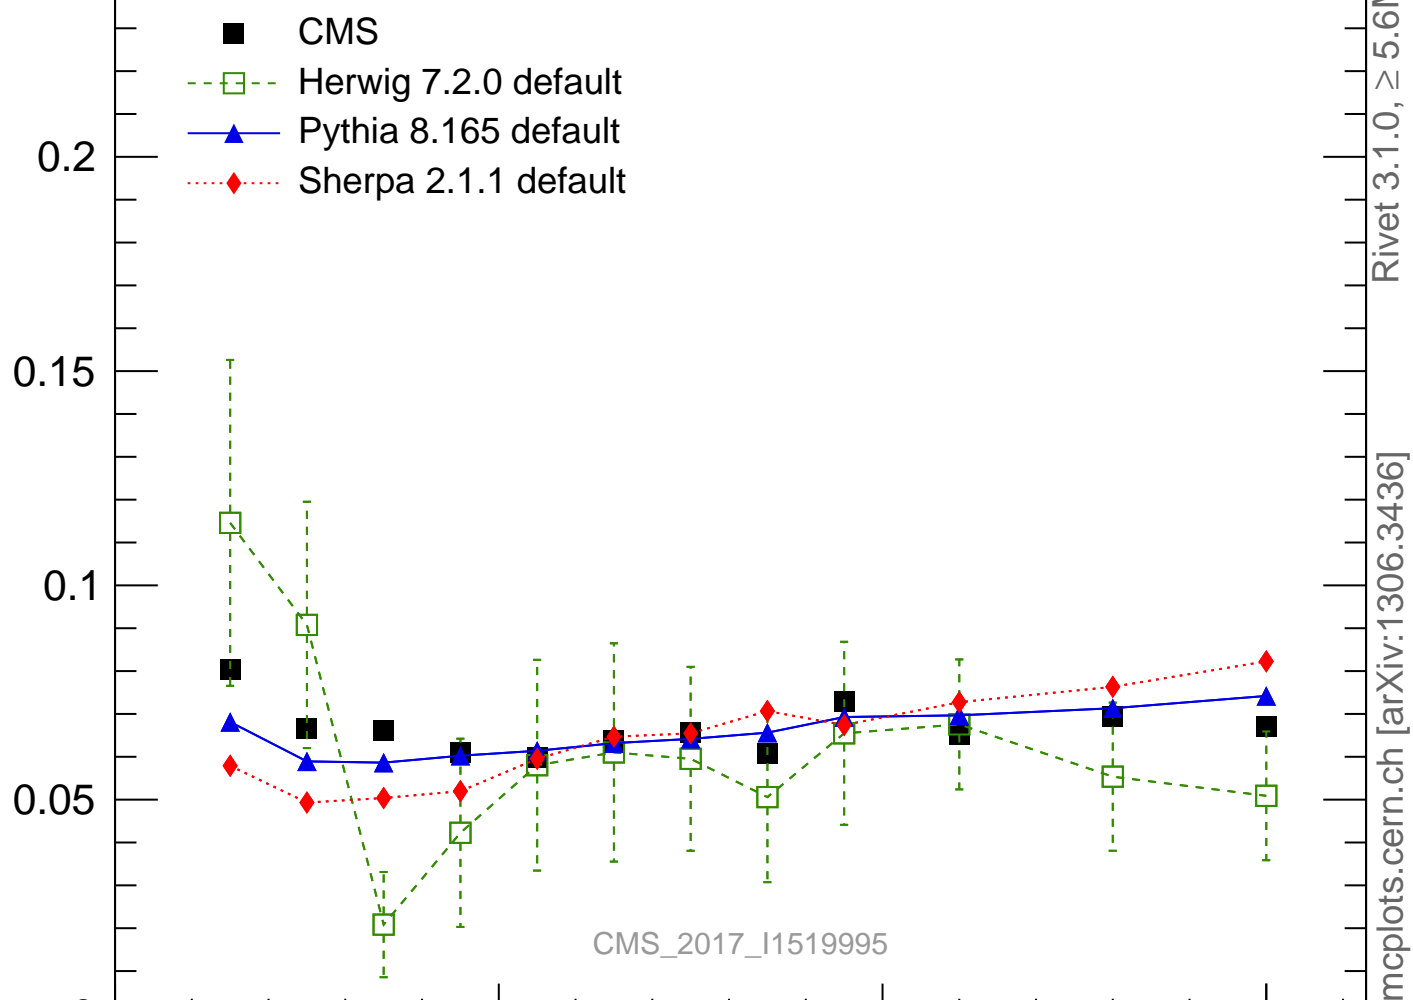

Di-jet  $\chi$  ( $3000 < M_{jj} < 3600$ )Rivet 3.1.0,  $\geq 5.6M$  events

mcplots.cern.ch [arXiv:1306.3436]