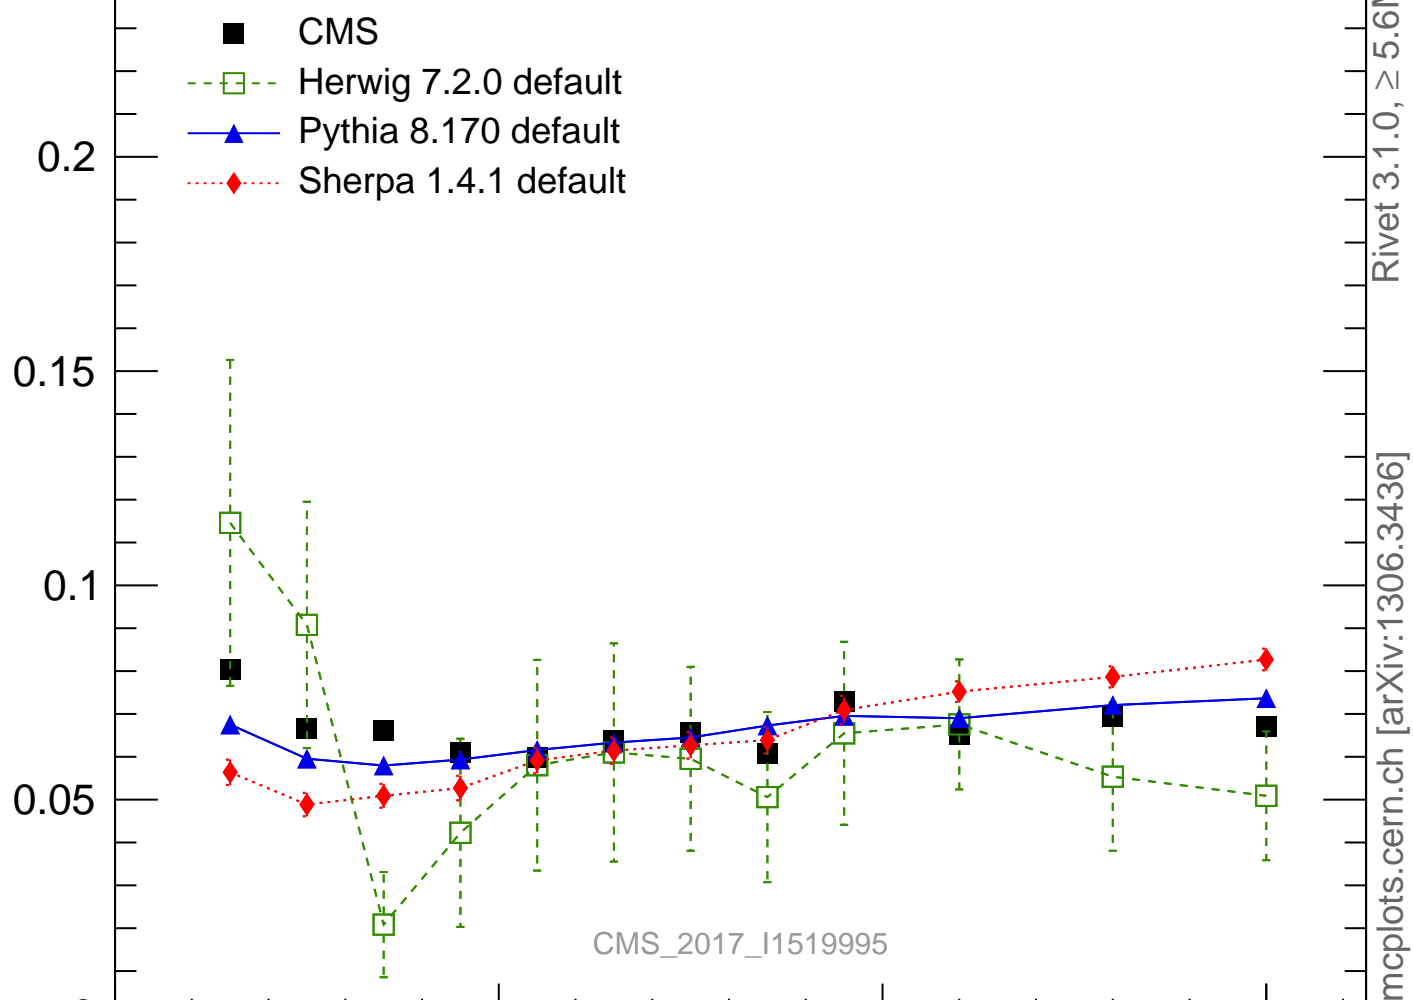

Di-jet χ ($3000 < M_{jj} < 3600$)Rivet 3.1.0, $\geq 5.6M$ events

mcplots.cern.ch [arXiv:1306.3436]