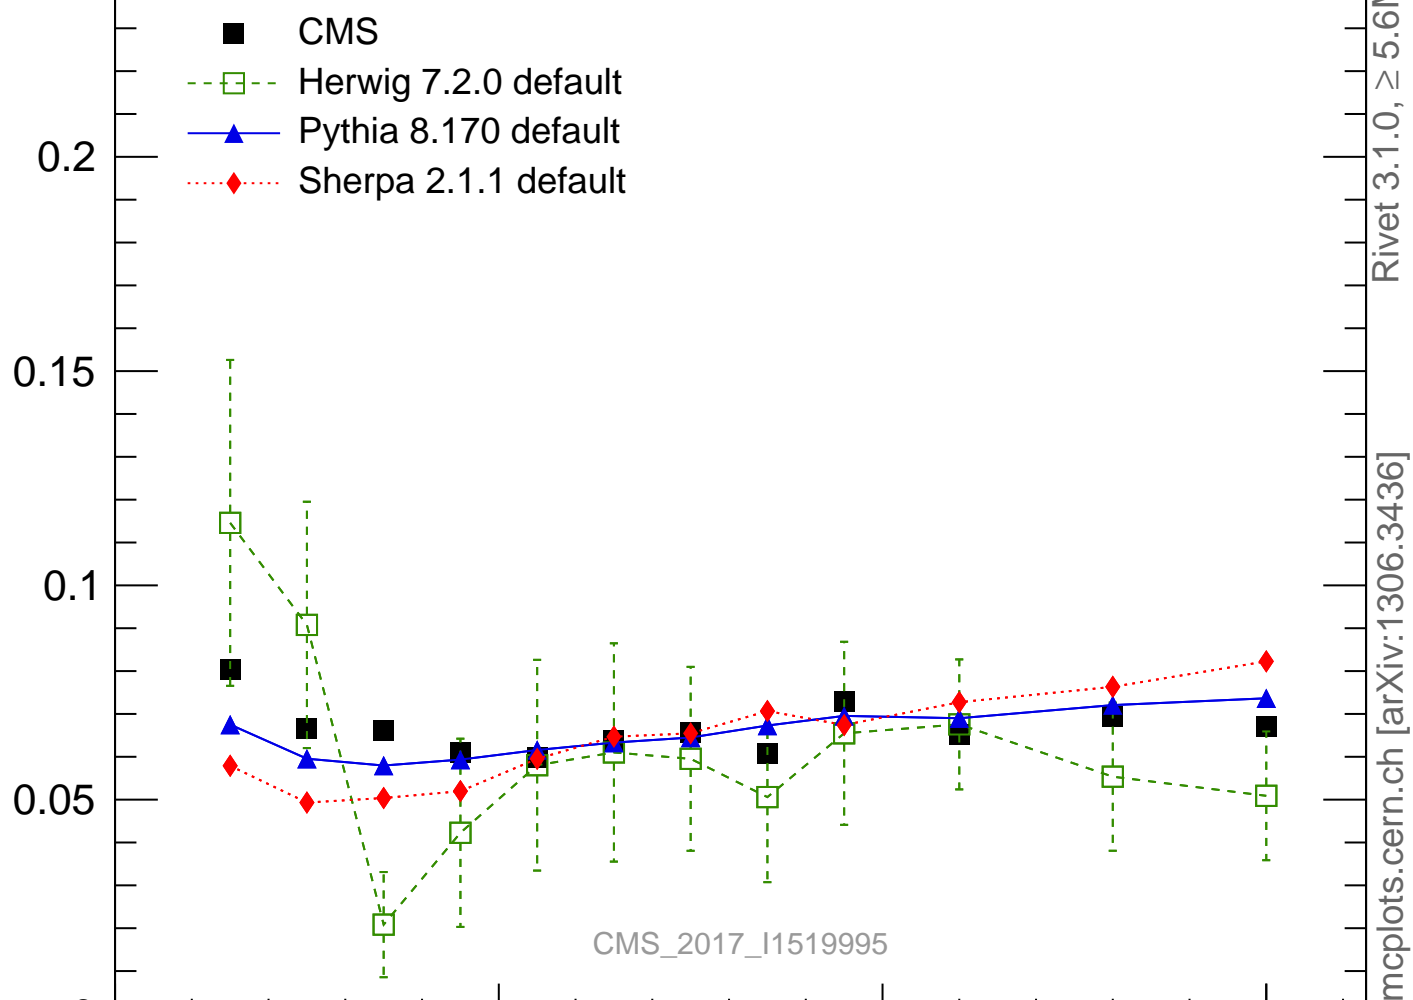

Di-jet χ ($3000 < M_{jj} < 3600$)Rivet 3.1.0, $\geq 5.6M$ events

mcplots.cern.ch [arXiv:1306.3436]