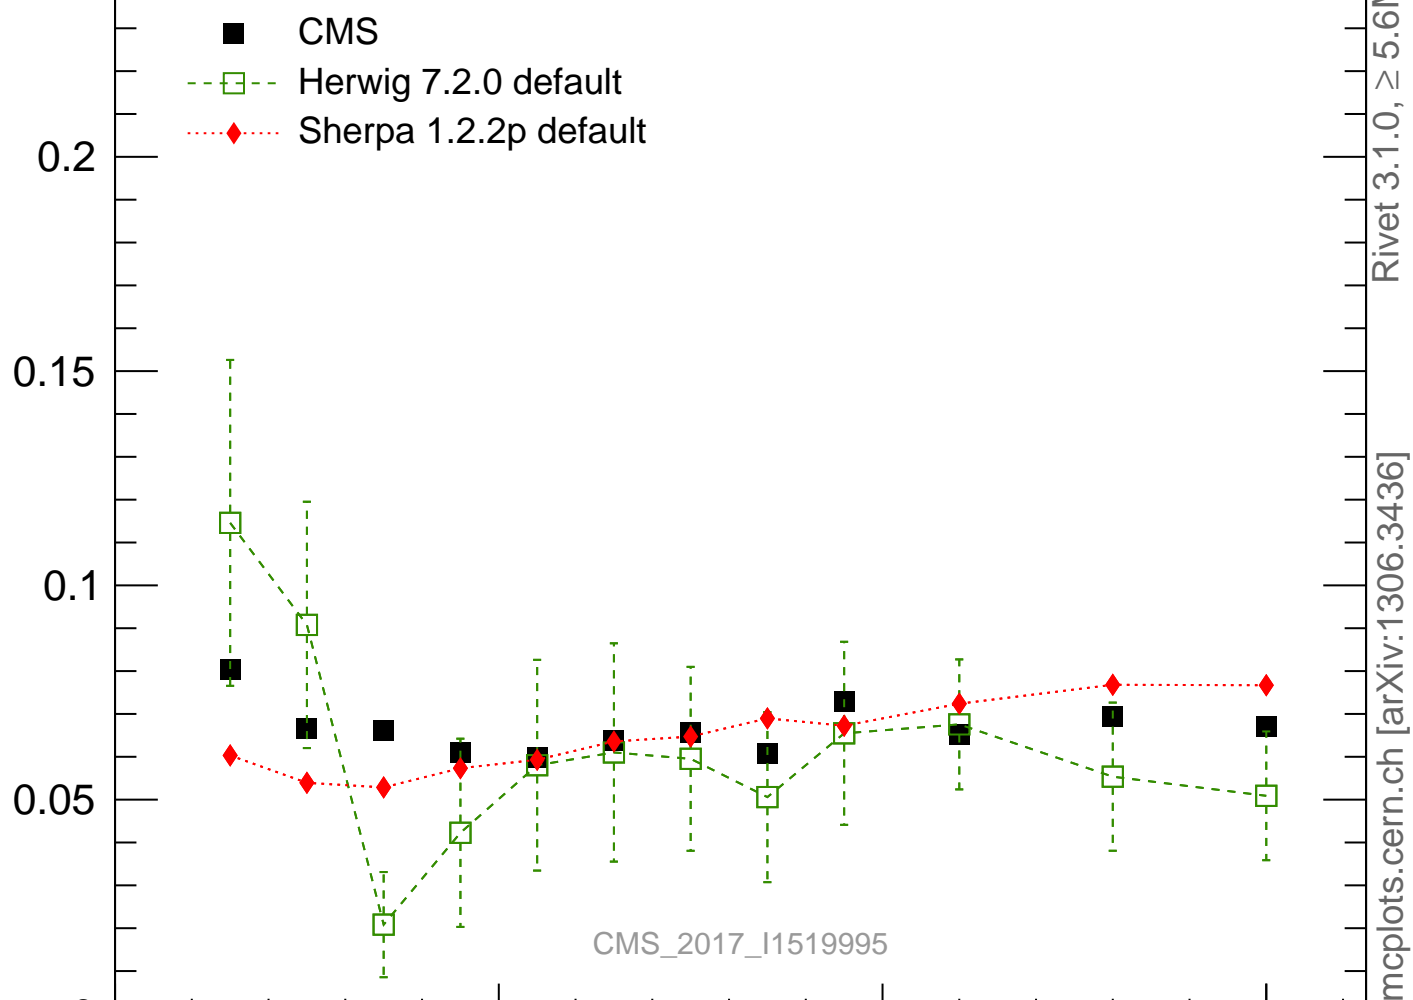

Di-jet χ ($3000 < M_{jj} < 3600$)Rivet 3.1.0, $\geq 5.6M$ events

mcplots.cern.ch [arXiv:1306.3436]