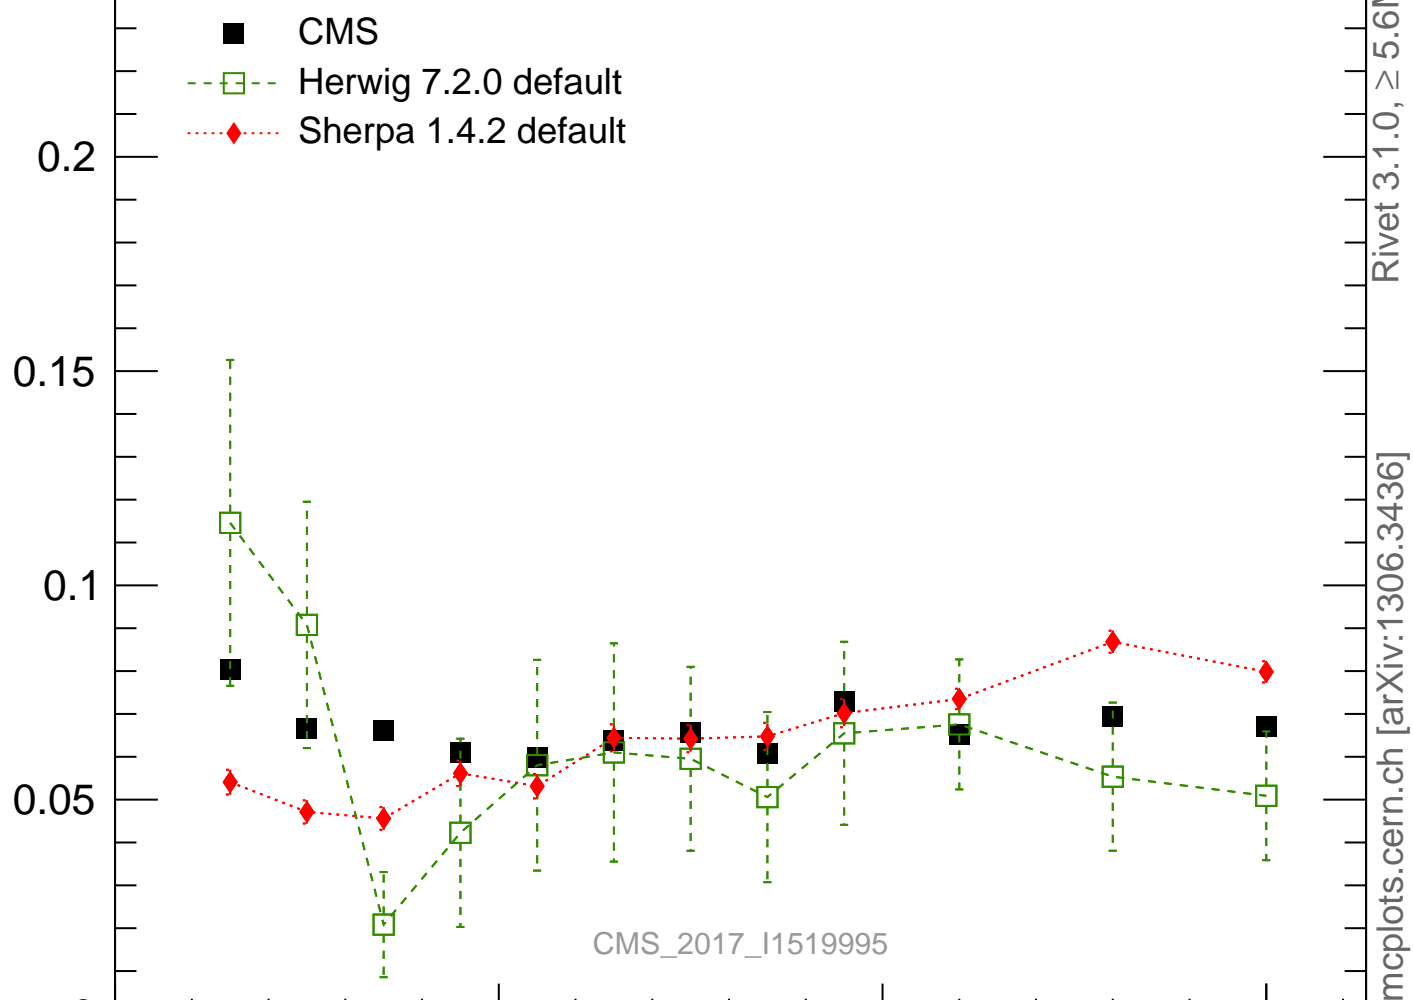

Di-jet χ ($3000 < M_{jj} < 3600$)Rivet 3.1.0, $\geq 5.6M$ events

mcplots.cern.ch [arXiv:1306.3436]