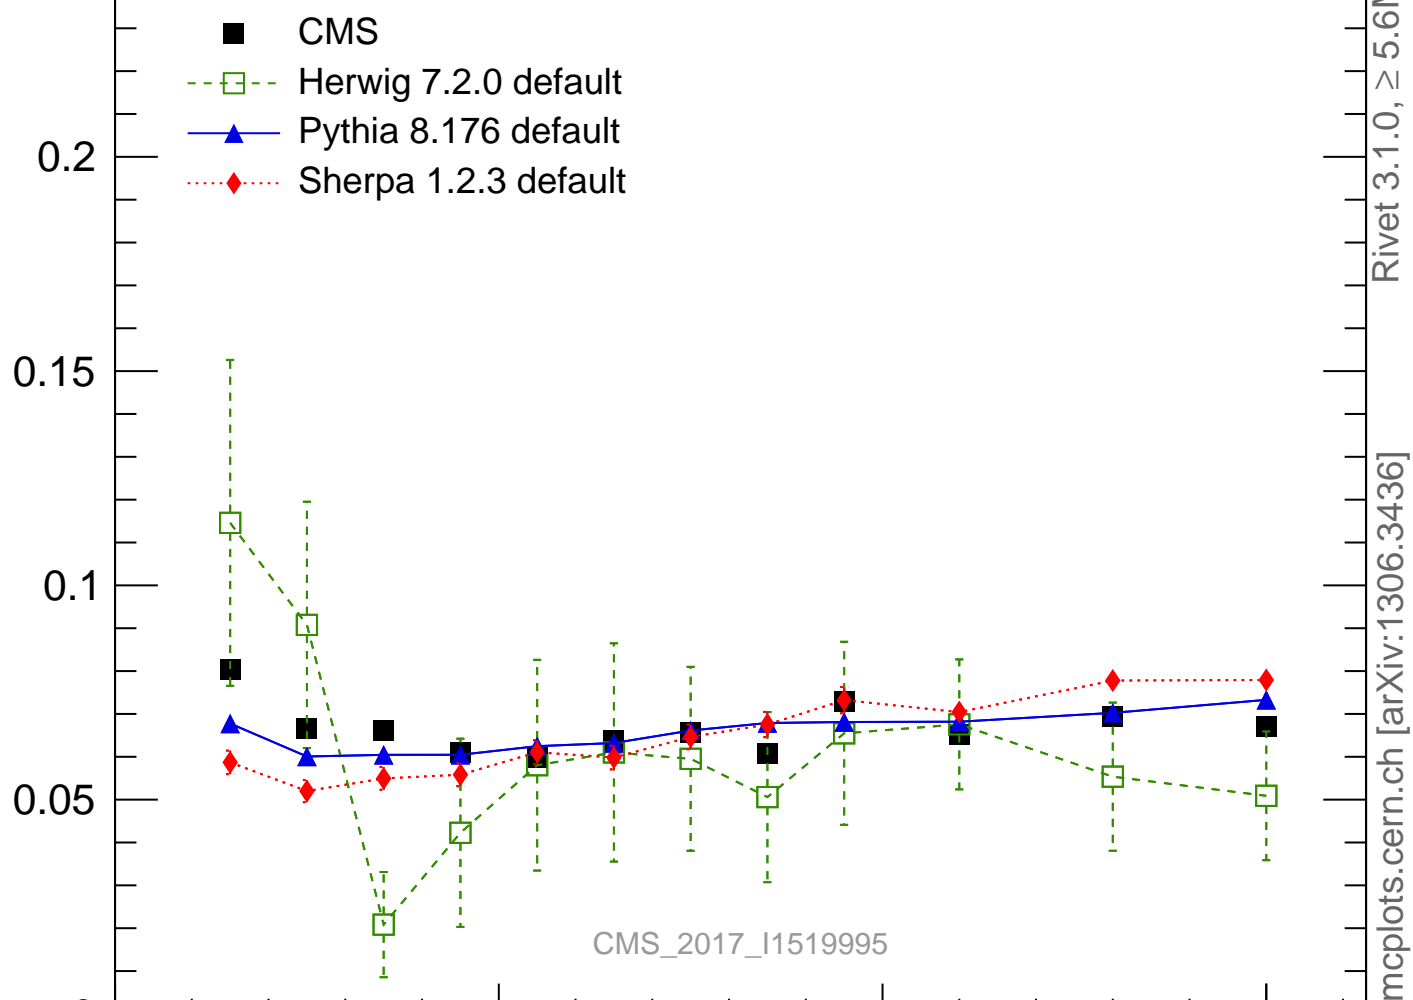

Di-jet χ ($3000 < M_{jj} < 3600$)Rivet 3.1.0, $\geq 5.6M$ events

mcplots.cern.ch [arXiv:1306.3436]