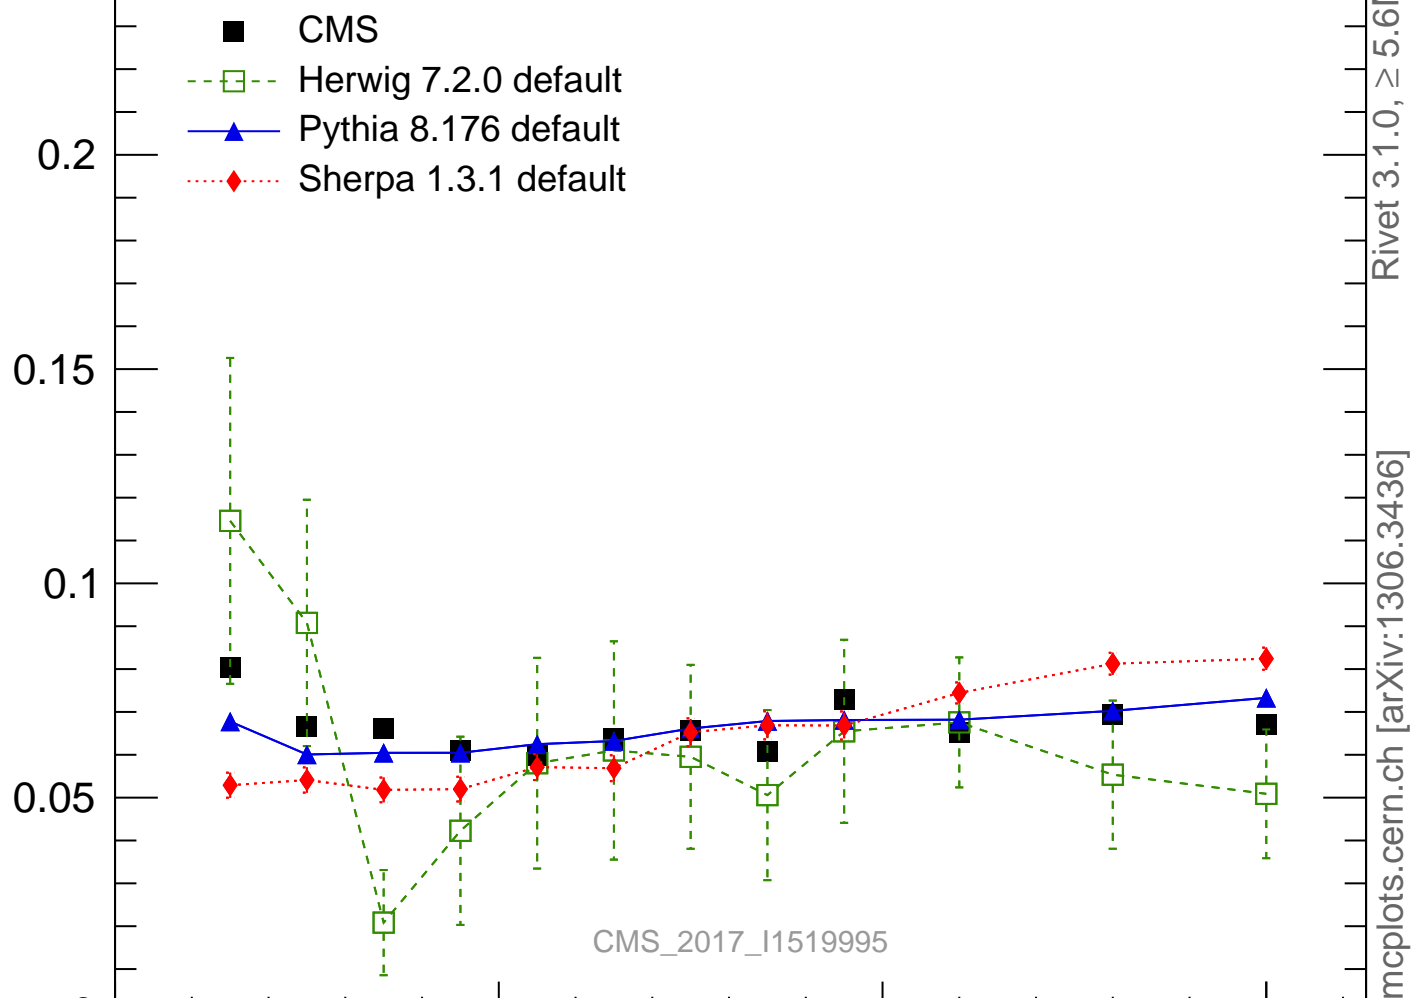

Di-jet  $\chi$  ( $3000 < M_{jj} < 3600$ )Rivet 3.1.0,  $\geq 5.6M$  events

mcplots.cern.ch [arXiv:1306.3436]