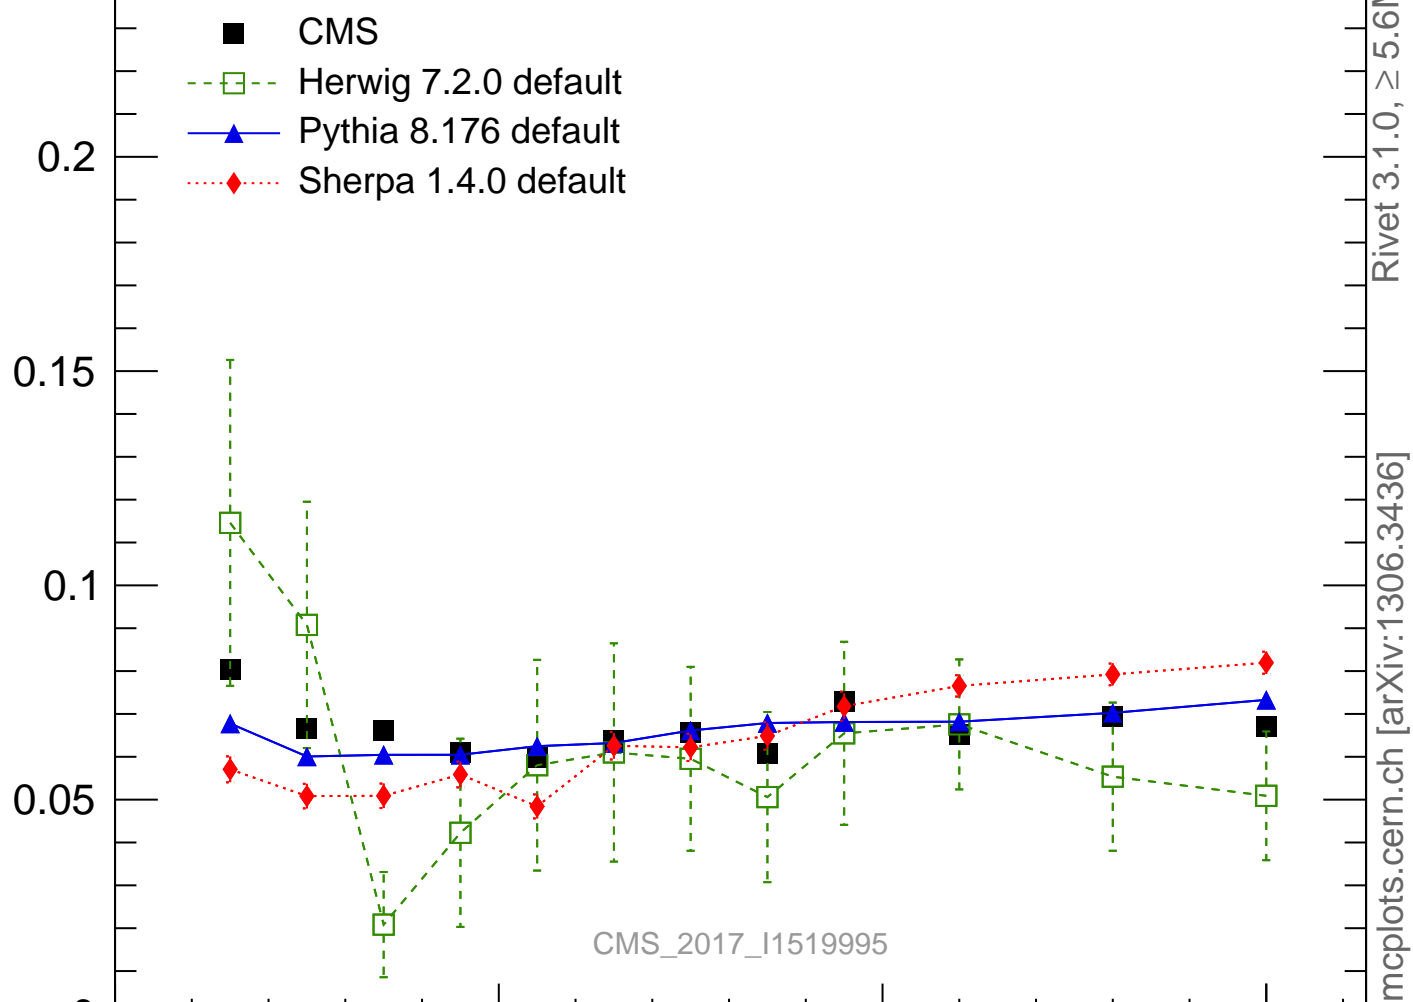

Di-jet χ ($3000 < M_{jj} < 3600$)Rivet 3.1.0, $\geq 5.6M$ events

mcplots.cern.ch [arXiv:1306.3436]