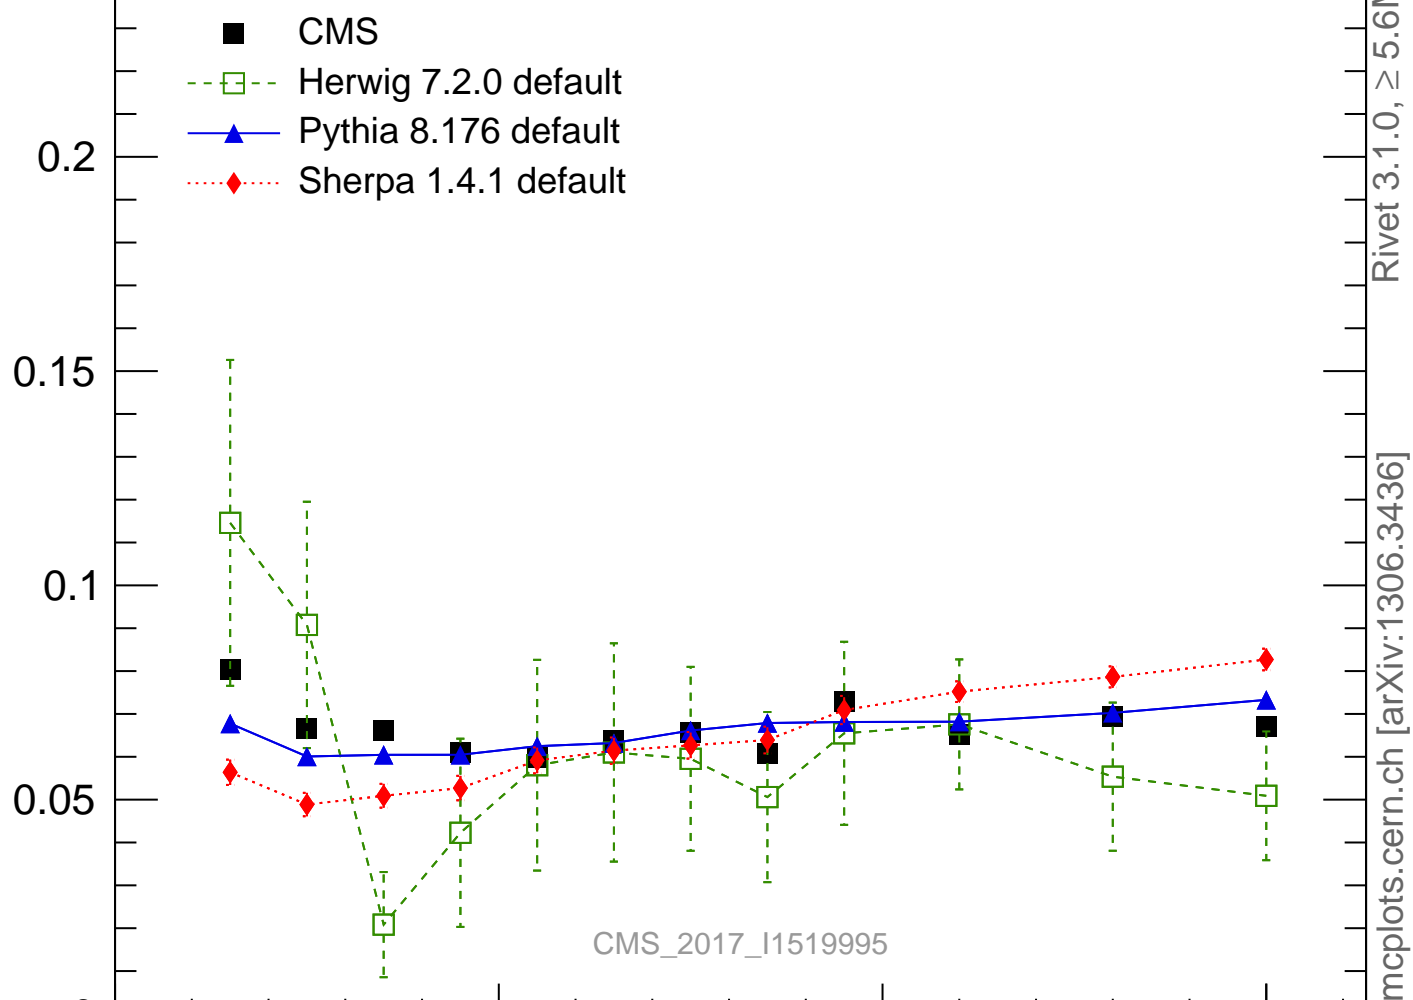

Di-jet χ ($3000 < M_{jj} < 3600$)Rivet 3.1.0, $\geq 5.6M$ events

mcplots.cern.ch [arXiv:1306.3436]