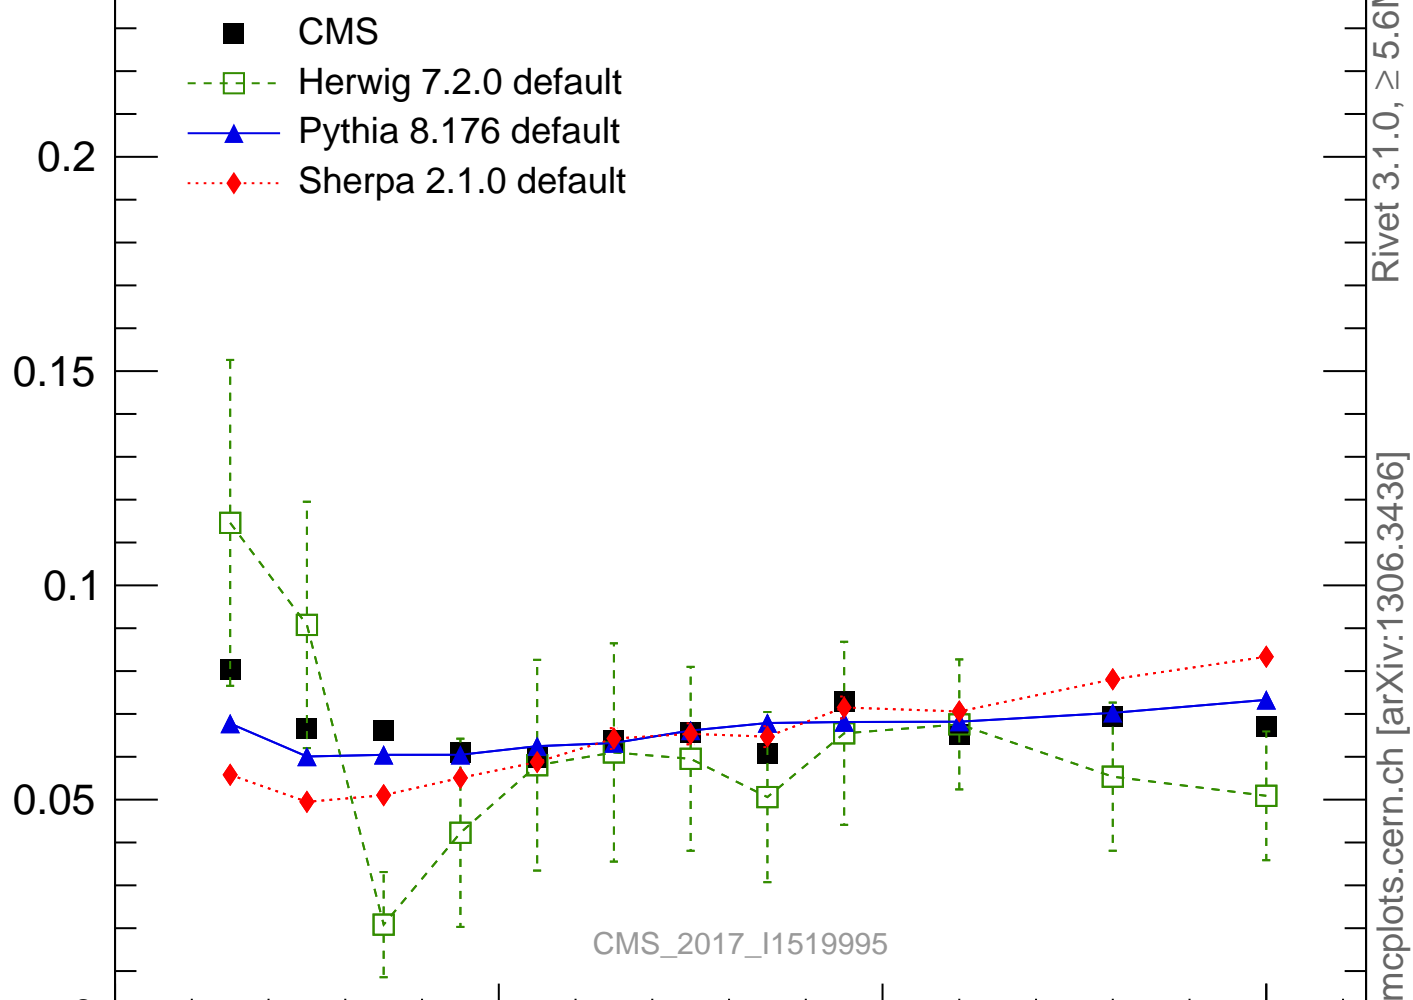

Di-jet  $\chi$  ( $3000 < M_{jj} < 3600$ )Rivet 3.1.0,  $\geq 5.6M$  events

mcplots.cern.ch [arXiv:1306.3436]