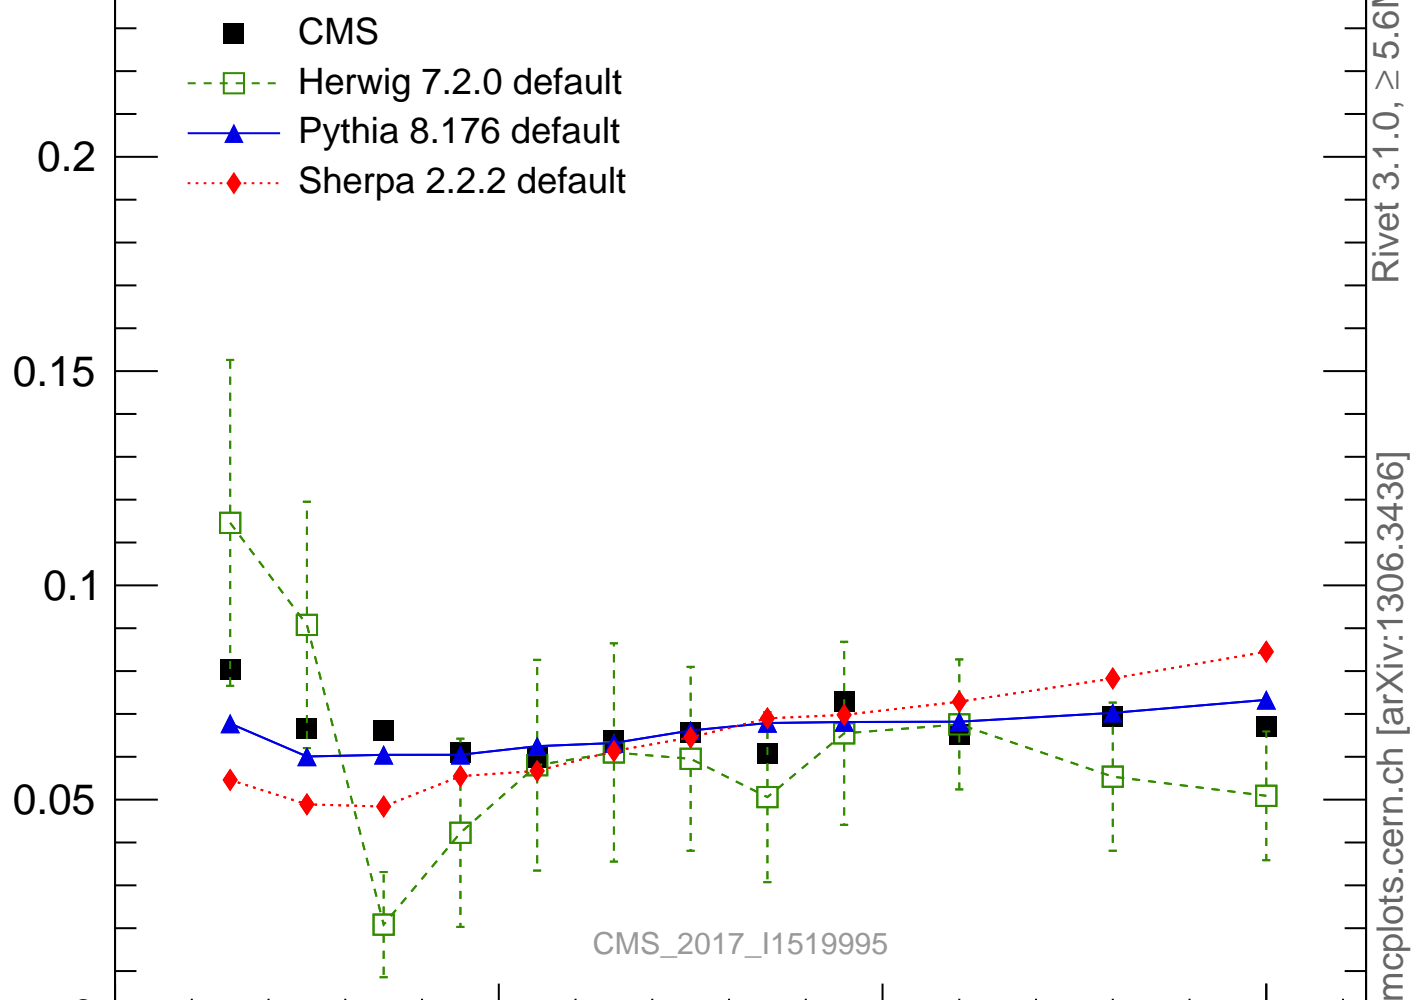

Di-jet χ ($3000 < M_{jj} < 3600$)Rivet 3.1.0, $\geq 5.6M$ events

mcplots.cern.ch [arXiv:1306.3436]