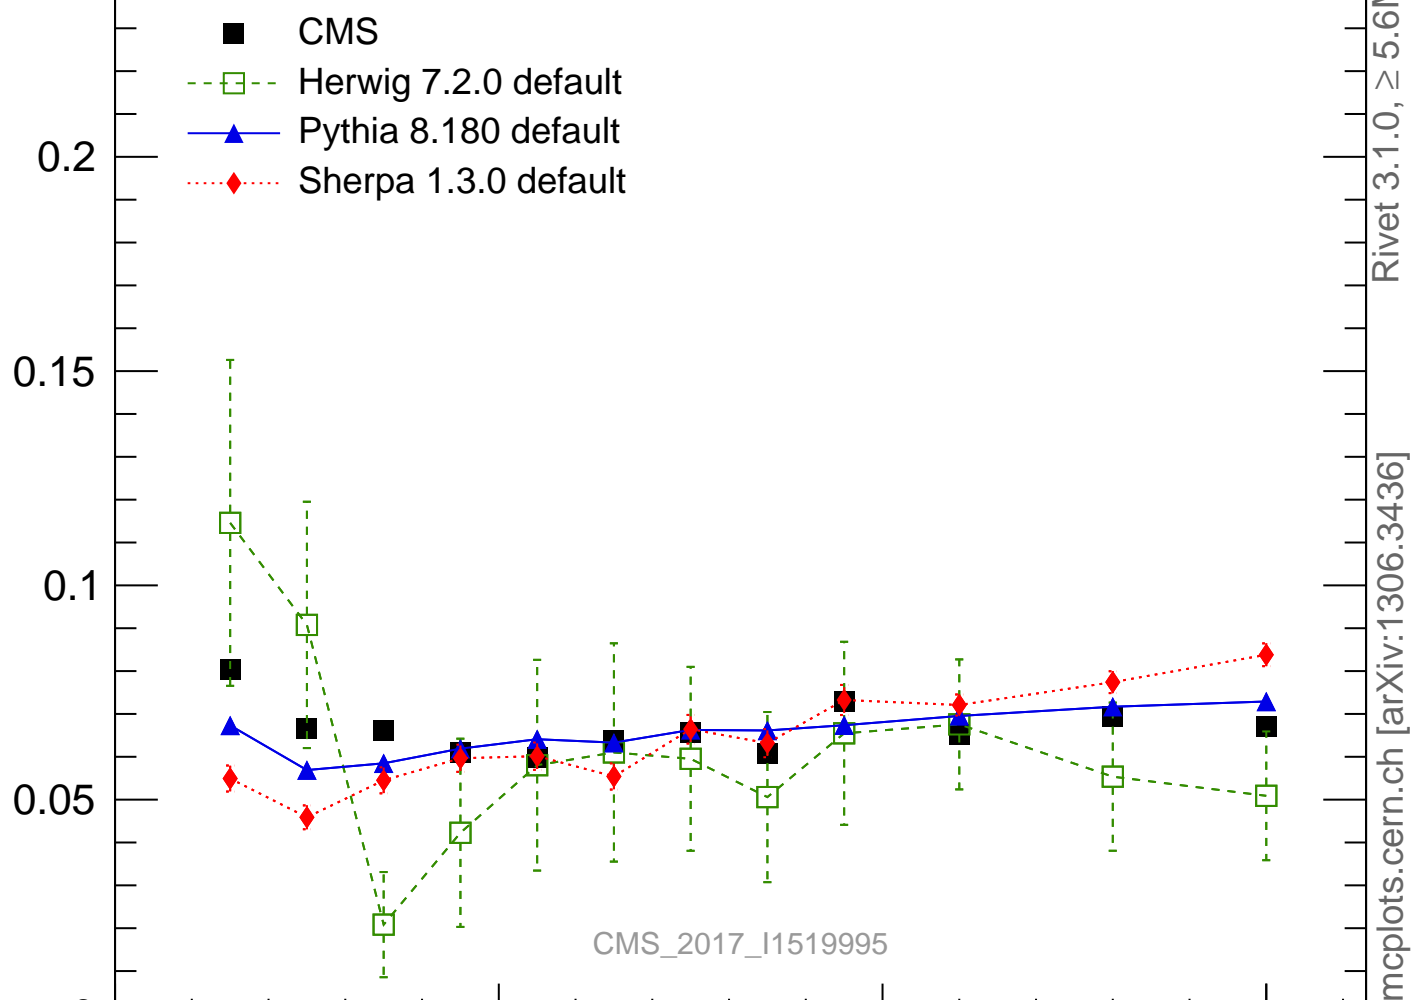

Di-jet χ ($3000 < M_{jj} < 3600$)Rivet 3.1.0, $\geq 5.6M$ events

mcplots.cern.ch [arXiv:1306.3436]