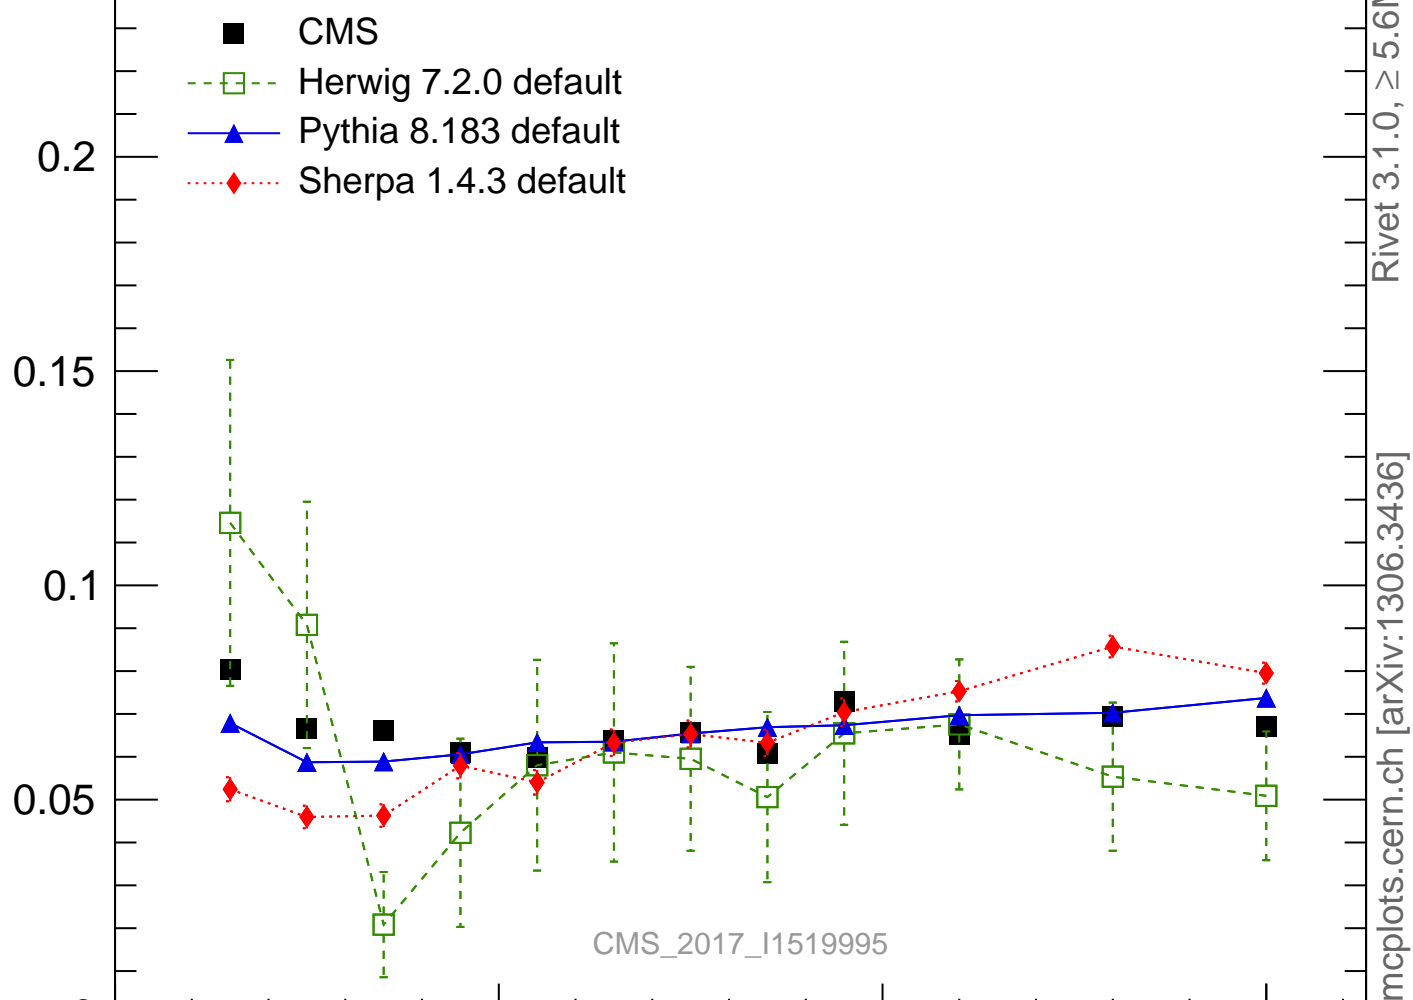

Di-jet χ ($3000 < M_{jj} < 3600$)Rivet 3.1.0, $\geq 5.6M$ events

mcplots.cern.ch [arXiv:1306.3436]