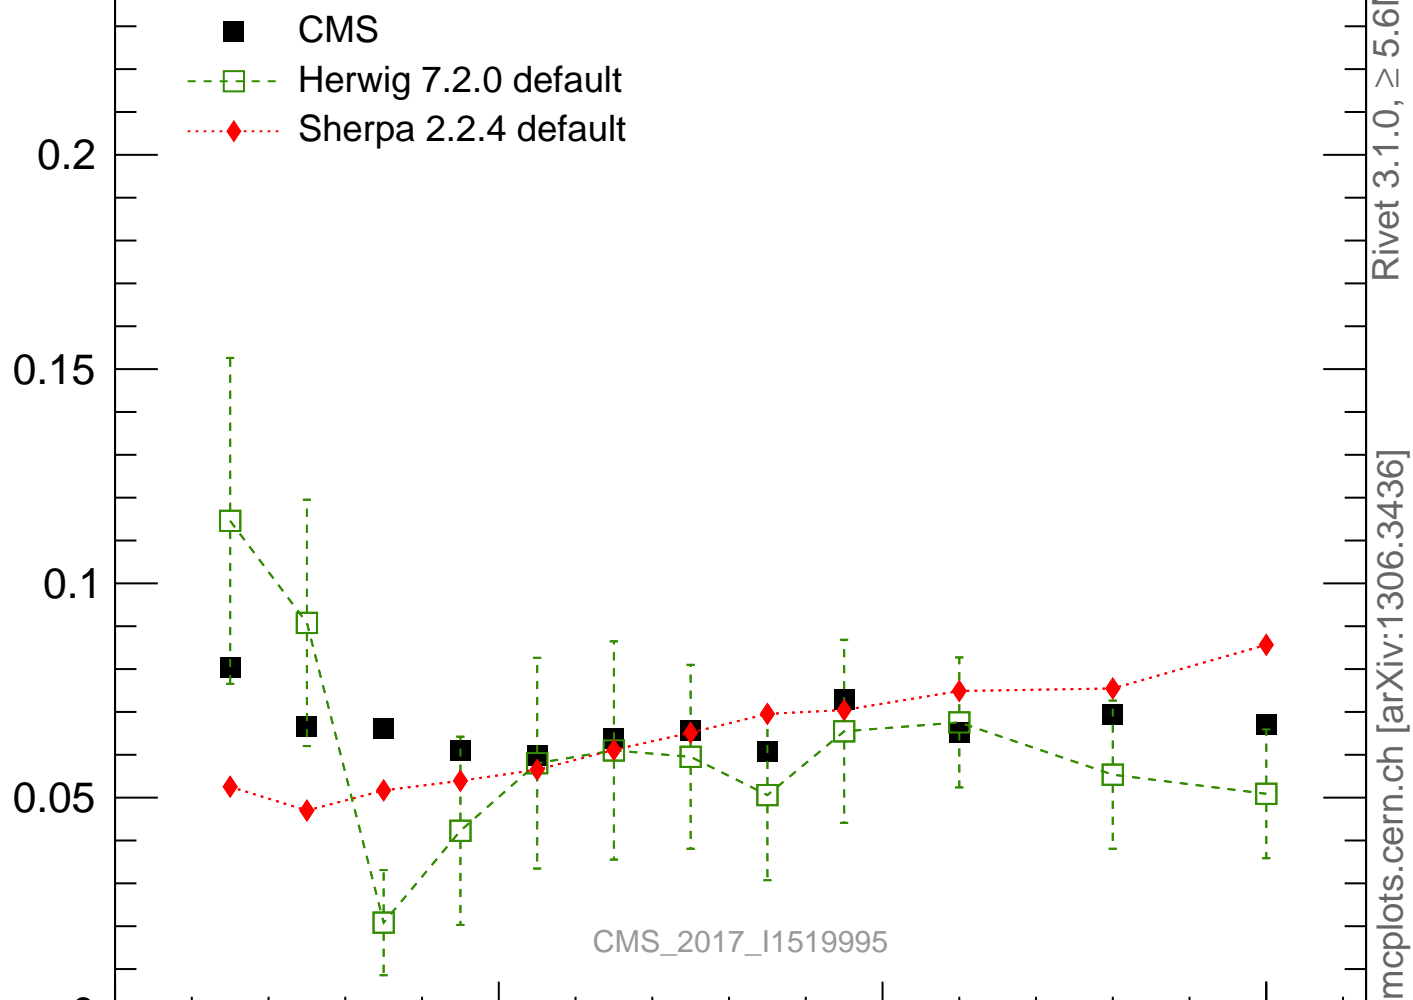

Di-jet χ ($3000 < M_{jj} < 3600$)Rivet 3.1.0, $\geq 5.6M$ events

mcplots.cern.ch [arXiv:1306.3436]